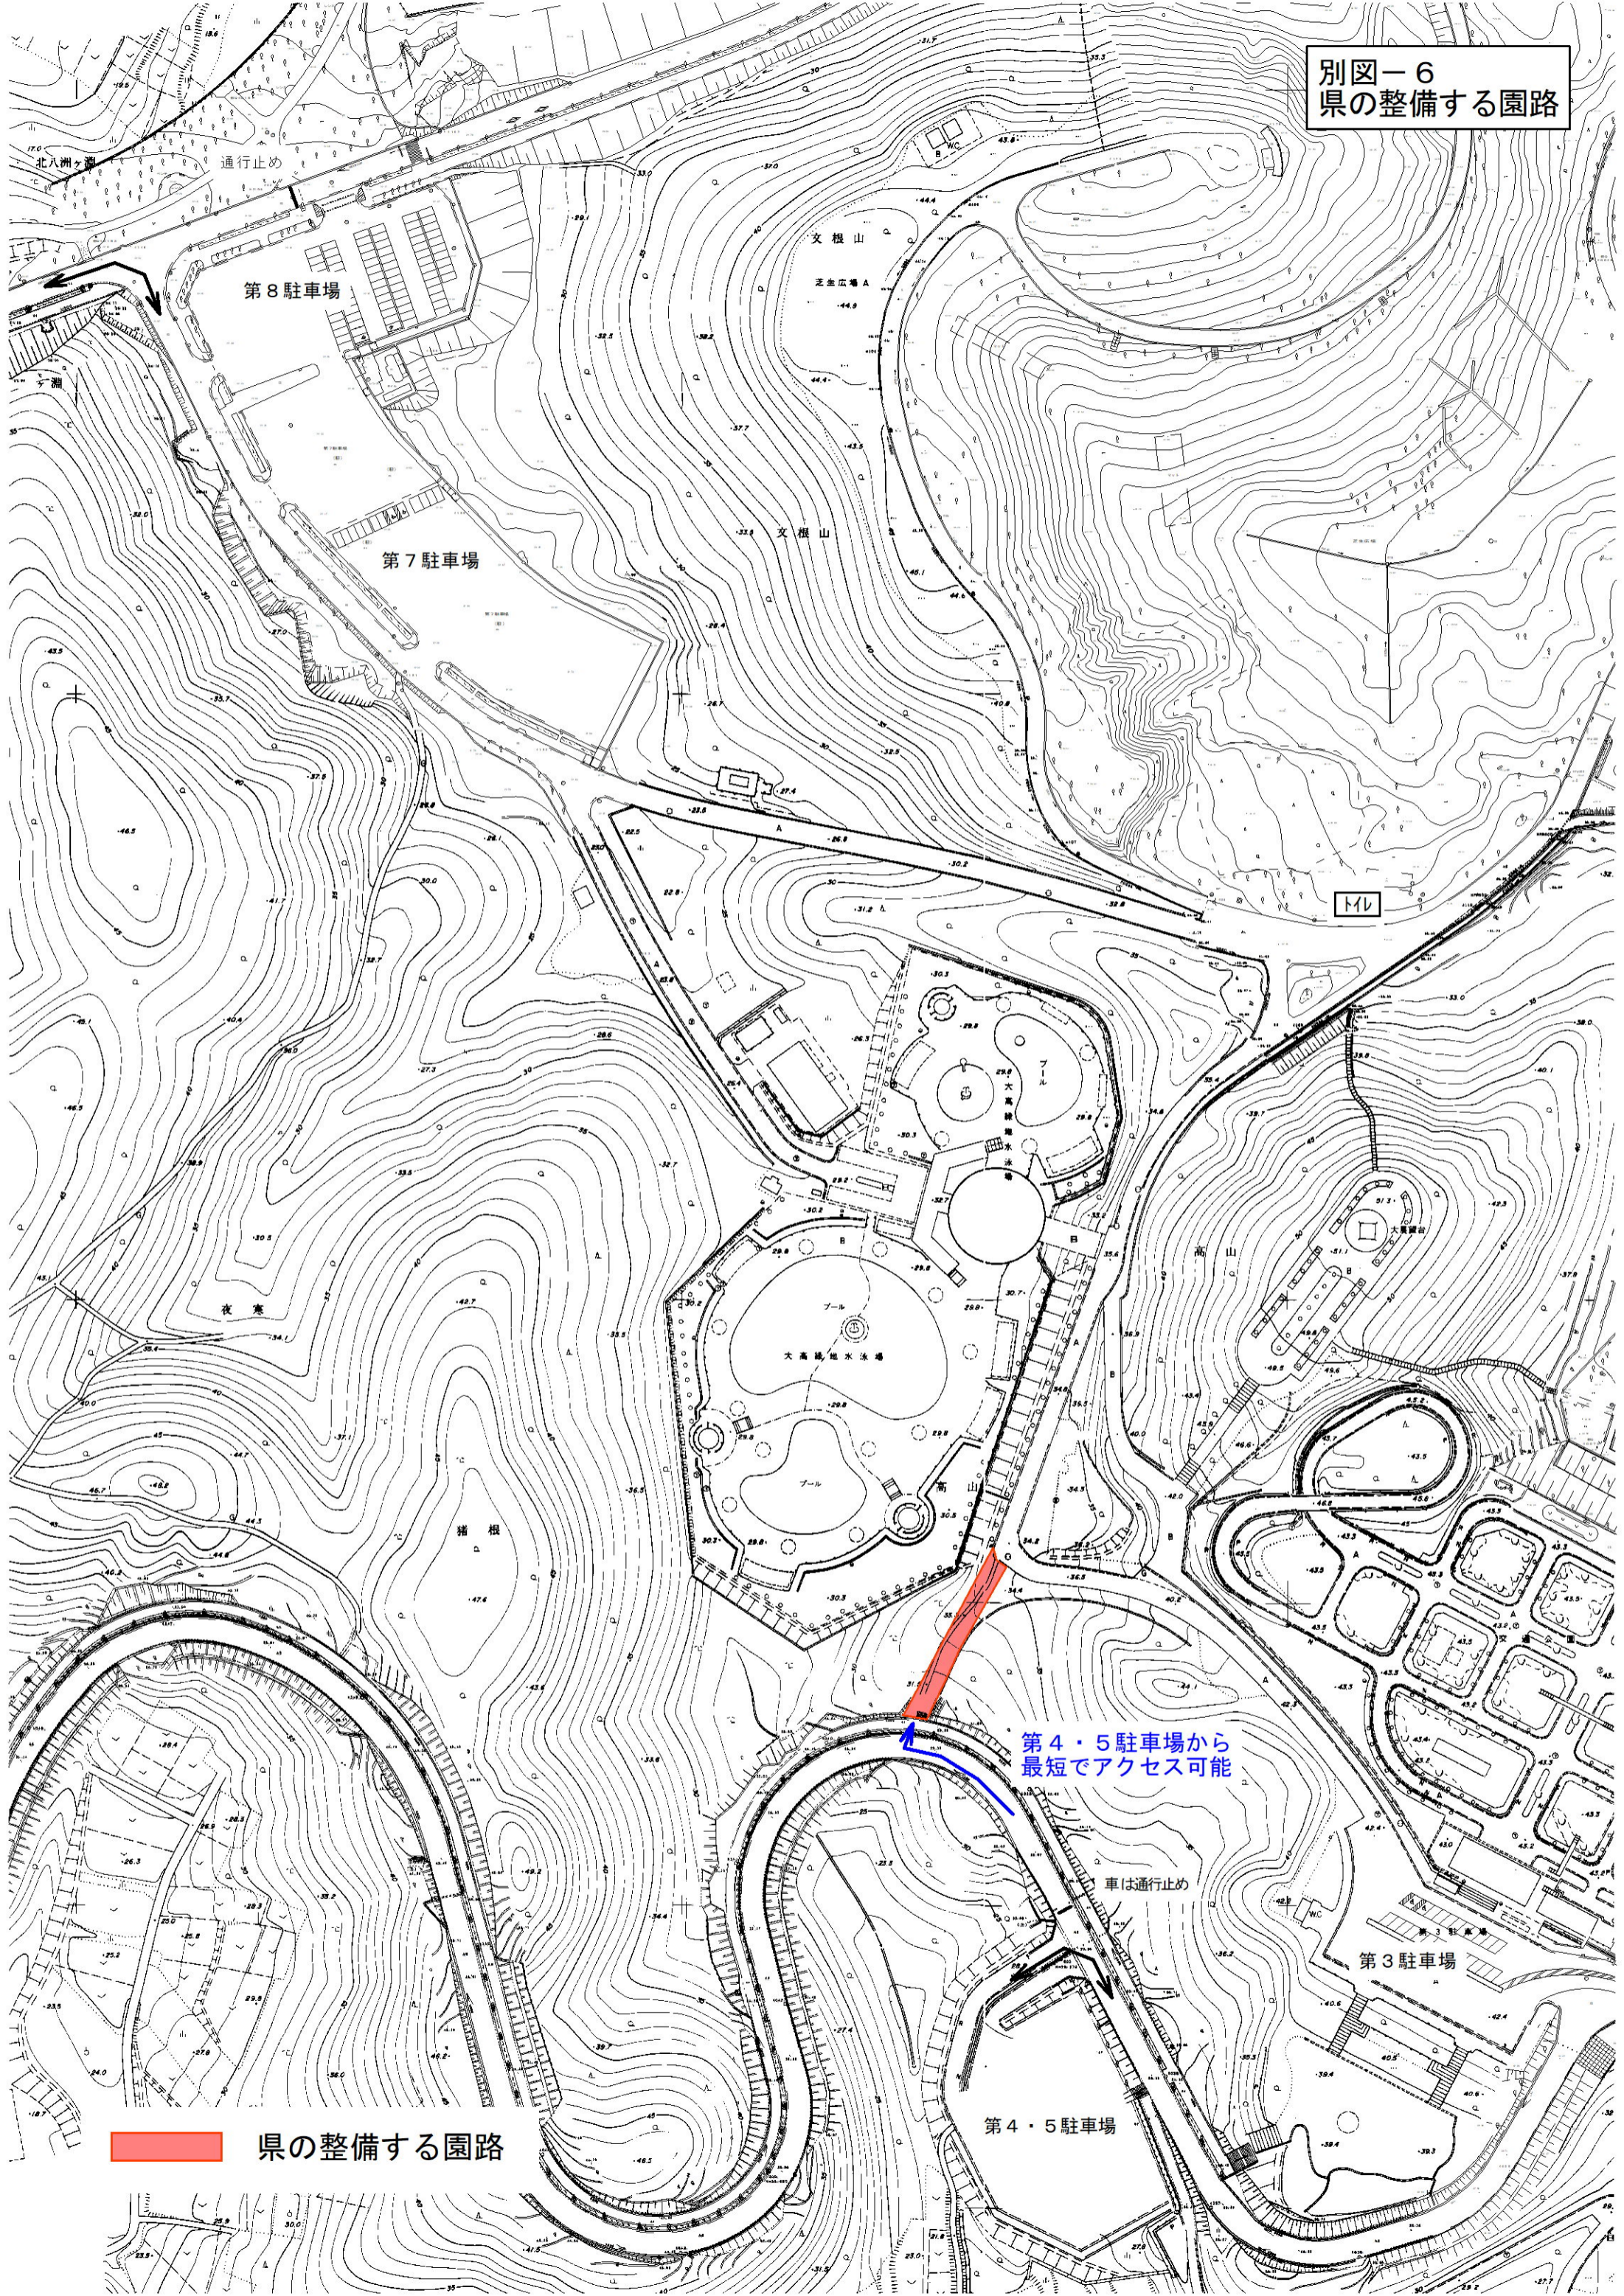

別図-6
県の整備する園路

第8駐車場

第7駐車場

文根山

芝生広場 A

文根山

トイレ

夜寒

猪根

大高橋池水泳場

高山

第4・5駐車場から最短でアクセス可能

車は通行止め

第3駐車場

第4・5駐車場

県の整備する園路