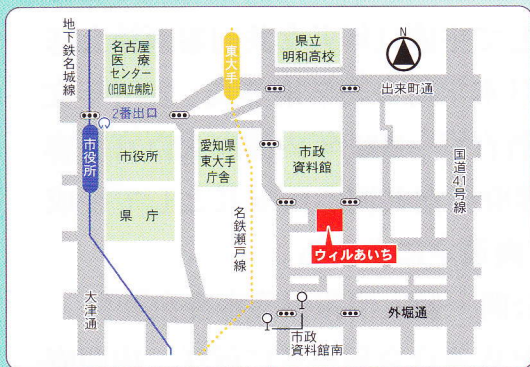

翔

新たな未来へ

2014

あいち男女共同参画 のつどい

平成26年**10月7日(火)**(開会**13:00**)
(開場**12:30**)

ウィルあいち 4階ウィルホール
(名古屋市東区上豎杉町1番地)

内 容：講演
「GOからNGOへ ~いつも男女共同参画」
講師 名取はにわ氏
(特定非営利活動法人日本BPW連合会 理事長)

募集人員：800名(男女問わず)

参加費：無料

問い合わせ先：TEL/FAX (052)962-2637
(愛知県女性団体連盟事務局)

交通のご案内

- 地下鉄「市役所」駅2番出口東へ徒歩約10分
- 名鉄瀬戸線「東大手」駅南へ徒歩約8分
- 基幹バス「市役所」下車東へ徒歩約10分
- 市バス幹名駅1「市政資料館南」
下車北へ徒歩約5分

愛知県・愛知県女性団体連盟