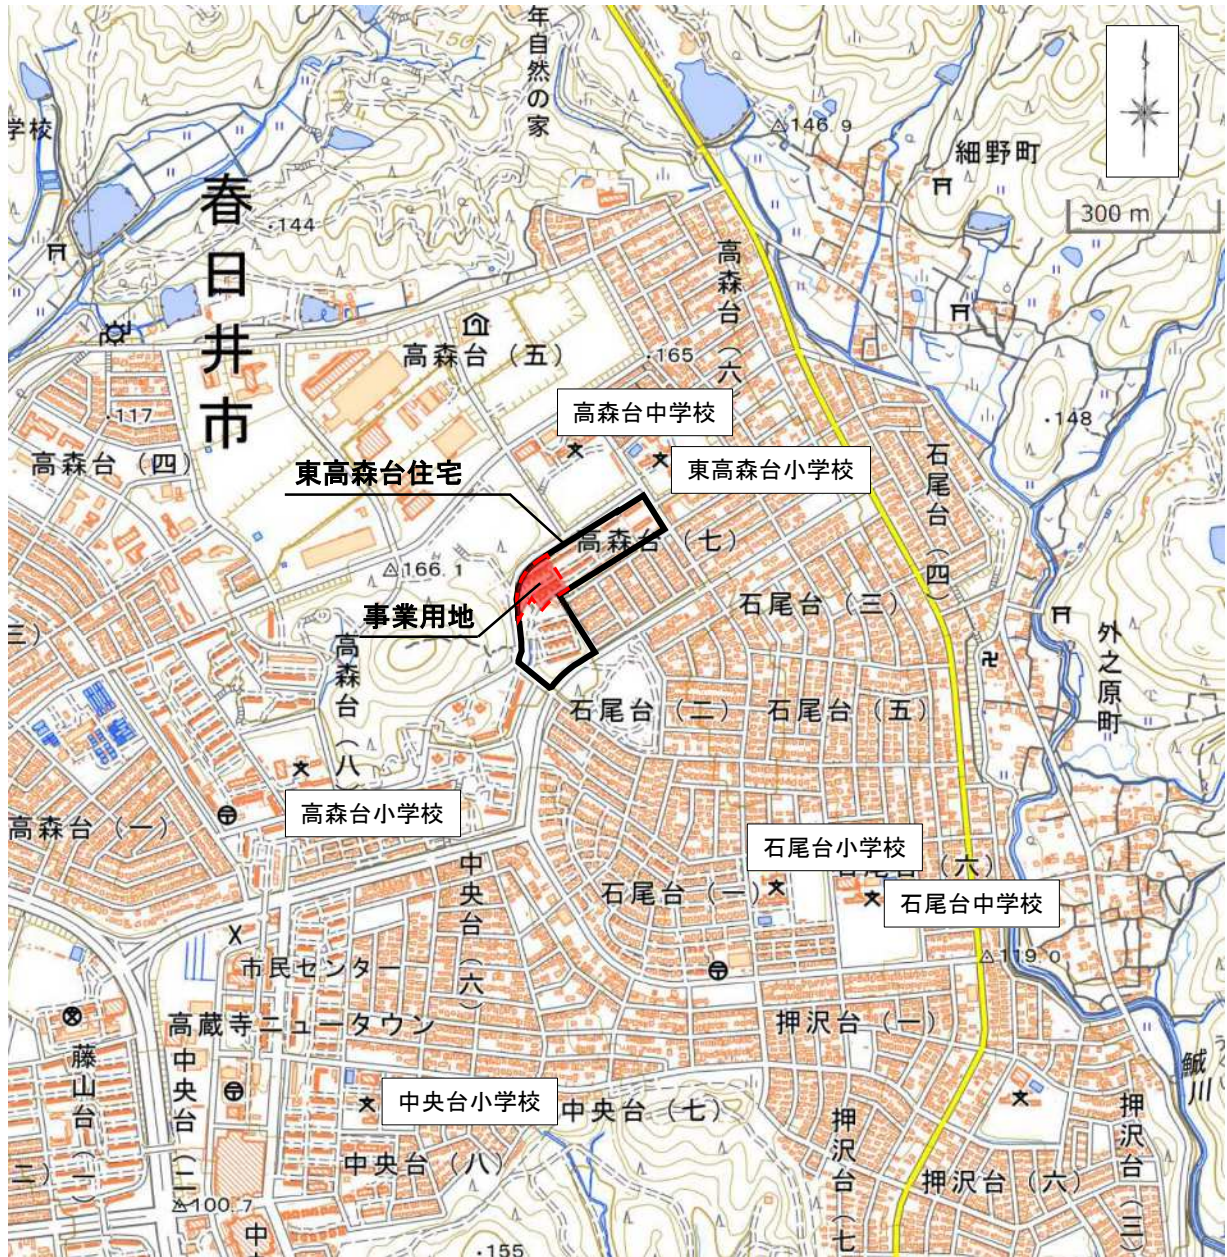

添付資料 01 事業用地付近見取図

出典：国土地理院地理院地図

事業用地位置：春日井市高森台七丁目地内