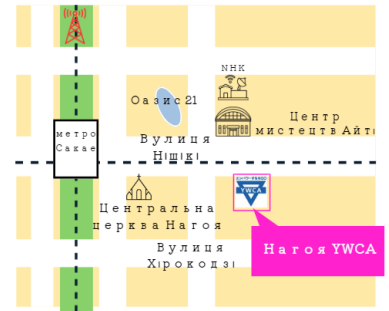

ОНЛАЙН -КЛАС З ВИВЧЕННЯ ЯПОНСЬКОЇ МОВИ ДЛЯ ЕВАКУЙОВАНИХ З УКРАЇНИ.

(КУРС ДЛЯ УКРАЇНСЬКИХ БІЖЕНЦІВ)

ДАВАЙТЕ ВИВЧАТИ ЯПОНСЬКУ МОВУ НАСОЛОДЖУЮЧИСЬ СПІЛКУВАННЯМ.

ВИ ВИВЧАТИМЕТЕ ЯПОНСЬКУ МОВУ ПІД ЧАС СПІЛКУВАННЯ ЗІ СВОЇМ ЯПОНСЬКИМ ПАРТНЕРОМ.

ЦЕ ОНЛАЙН-КЛАС, ТОМУ ВИ МОЖЕТЕ НАВЧАТИСЯ У СЕБЕ ВДОМА.
ДЕЯКІ РОЗМОВЛЯЮТЬ УКРАЇНСЬКОЮ.

ЧЕТВЕР, 14 ВЕРЕСНЯ 2023 РОКУ - 16 ЛИСТОПАДА 2023 РОКУ

10:00-11:30 * 14 ВЕРЕСНЯ ТА 16 ЛИСТОПАДА ДО 12:00

ОНЛАЙН-КЛАС: СИСТЕМА ВЕБ-КОНФЕРЕНЦІЙ ZOOM

***ЗУСТРІЧІ ВІДБУВАТИМУТЬСЯ В ОЧНІЙ ФОРМІ 14 ВЕРЕСНЯ ТА 16
ЛИСТОПАДА. БУДЬ ЛАСКА, ПРИХОДЬТЕ ДО НАГОЯ YWCA.**

ЩО ВЗАТИ З СОБОЮ: ОЛІВЕЦЬ, БЛОКНОТ, ПЛАНШЕТ, СМАРТФОН

ЦІЛЬОВИЙ ВІК: ВІД 16 РОКІВ МІСТКІСТЬ: БЛИЗЬКО 20 ЧОЛОВІК

Спосіб застосування

Ті, хто бажає взяти участь, просять
подати заявку за цим QR-кодом

<https://forms.gle/phb5B8q1h4FBSjEp6>

Дедлайн: 8 вересня (п'ятниця)

Контактна інформація

NAGOYA YOUNG WOMEN'S CHRISTIAN ASSOCIATION

☎: 〒460-0004 AICHI-KEN NAGOYA-SHI NAKA-KU SHINSAKAE-MACHI 2 CHOME 3

☎: 052-961-7707 FAX:052-961-7719

✉: local.japaneseclass1@gmail.com

3 ХВИЛИНИ НА СХІД ВІД 5
ВИХОДУ СТАНЦІЇ МЕТРО SAKAE

〒460-0004 AICHI-KEN NAGOYA-SHI NAKA-KU
SHINSAKAE-MACHI 2 CHOME 3

господар: Префектура

Айти Підрядник: NAGOYA YOUNG WOMEN'S CHRISTIAN ASSOCIATION