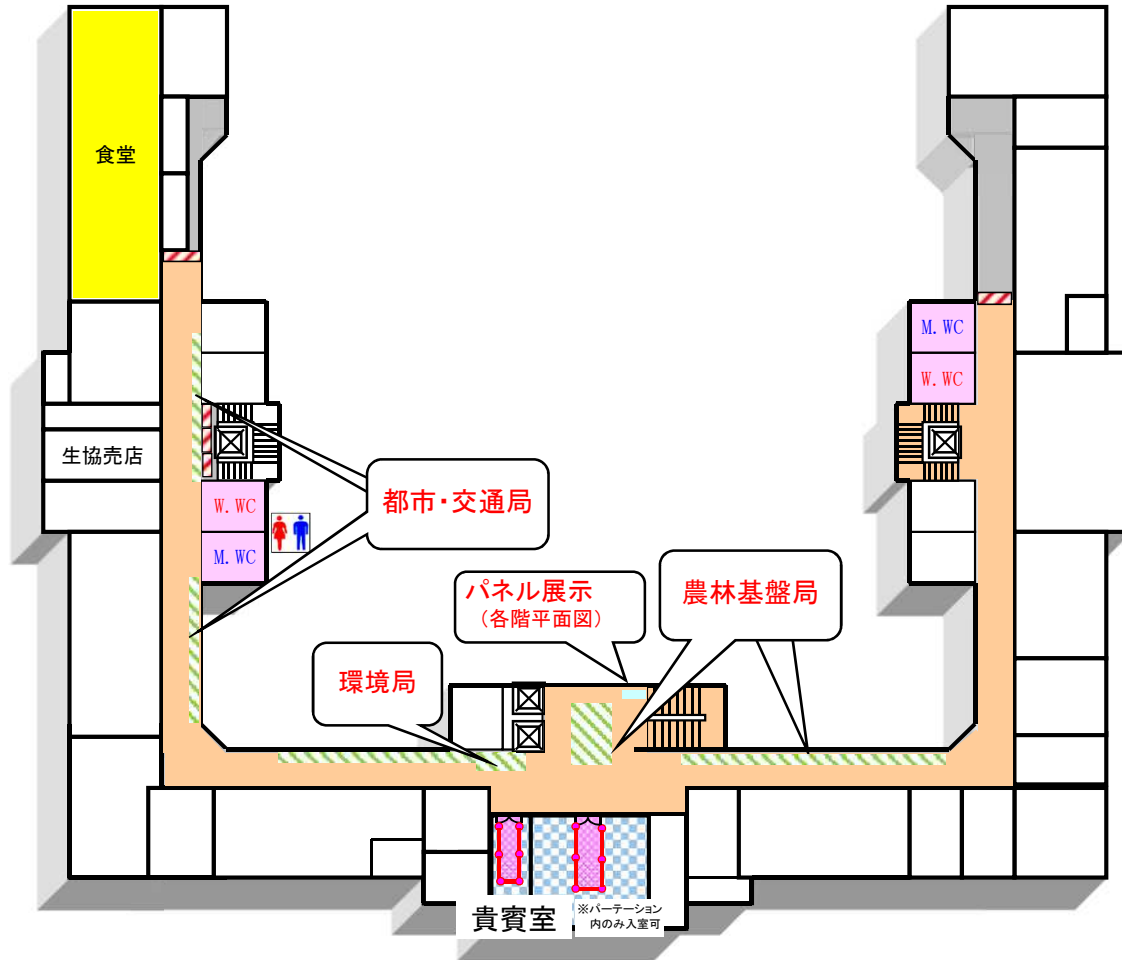

愛知県庁本庁舎公開イベント 設営イメージ図

5 階

- : 来庁者通行可能範囲
- : 局主催イベント場所
- : 公開場所
- : 閉扉箇所
- : 閉鎖箇所 (通行止)