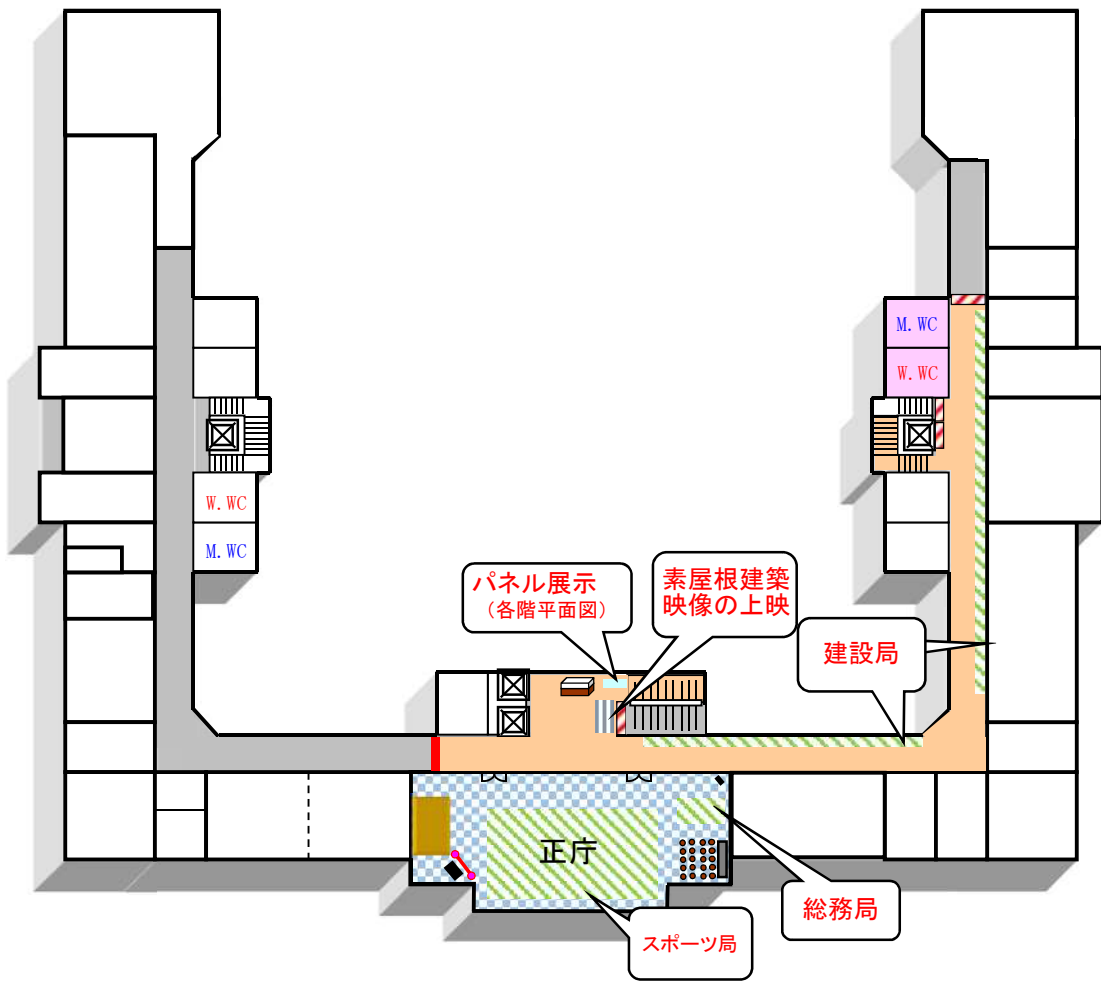

愛知県庁本庁舎公開イベント 設営イメージ図

6 階

- 来庁者通行可能範囲
- 局主催イベント場所
- 公開場所
- 閉扉箇所
- 閉鎖箇所(通行止)