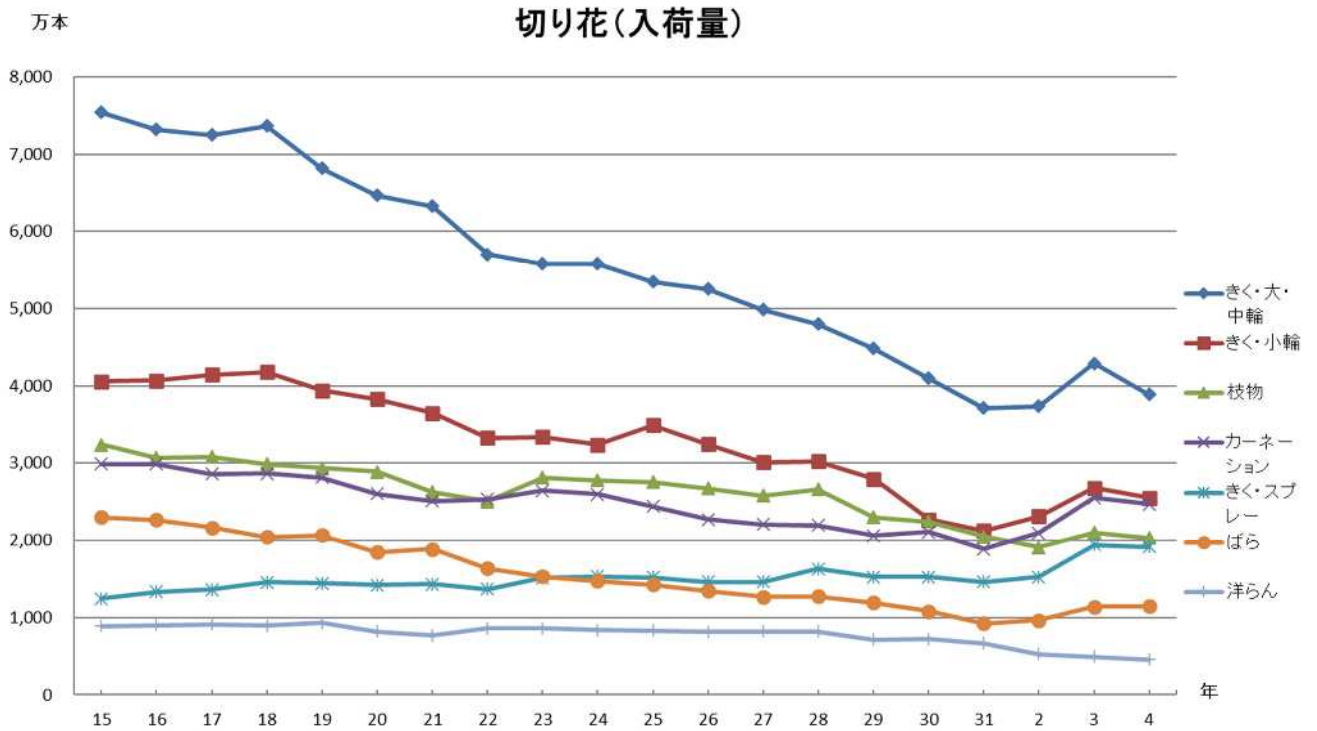

3 主な品目における取扱実績の推移

万鉢

鉢花(入荷量)

億円

鉢花(取扱高)