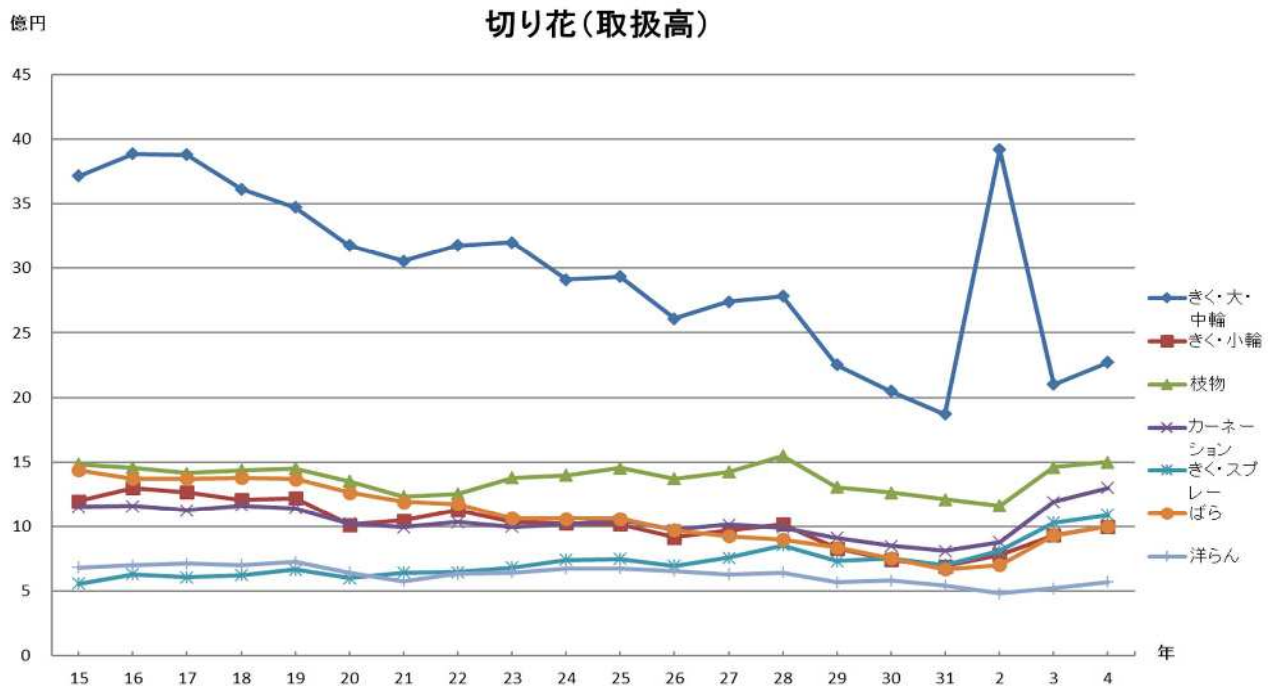

3 主な品目における取扱実績の推移

万鉢

鉢花(入荷量)

億円

鉢花(取扱高)