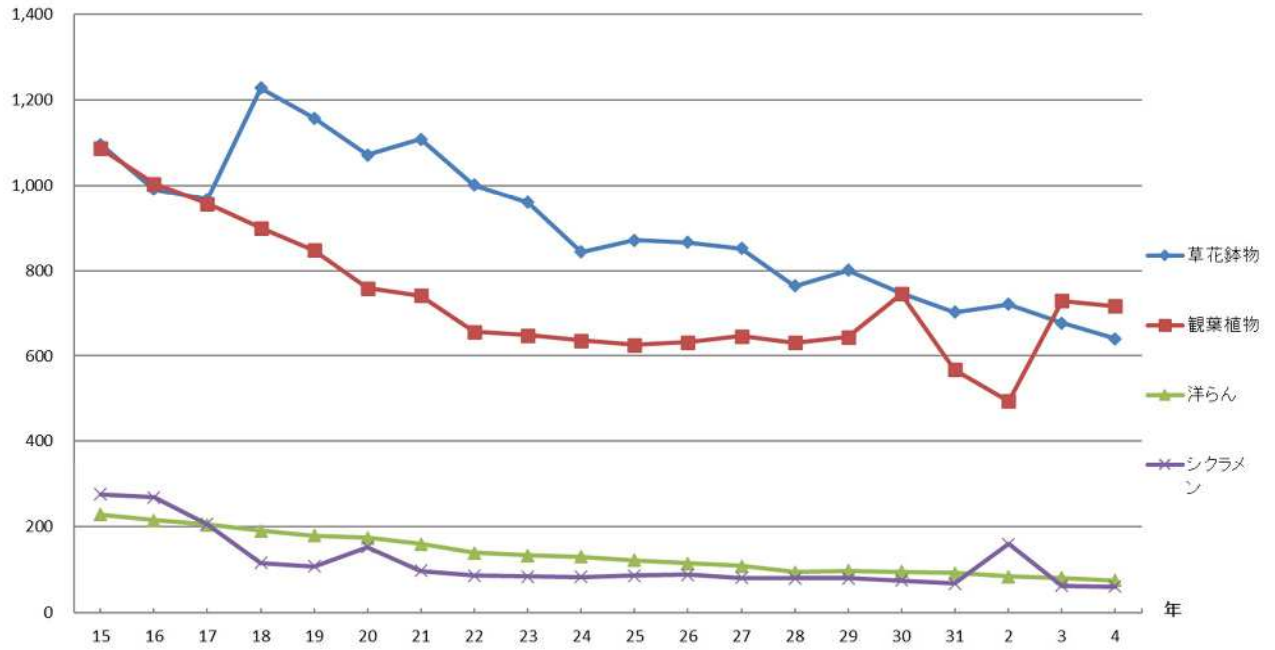

3 主な品目における取扱実績の推移

万鉢

鉢花(入荷量)

億円

鉢花(取扱高)