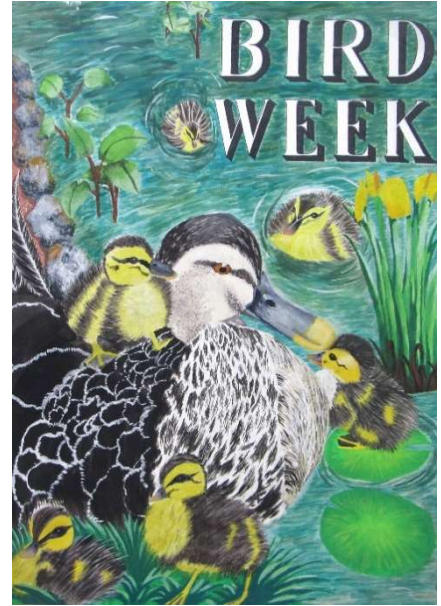

名古屋市立宝南小学校
ほうなん
ひろうち りりさんの作品

【小学6年生】
優秀賞

最優秀賞