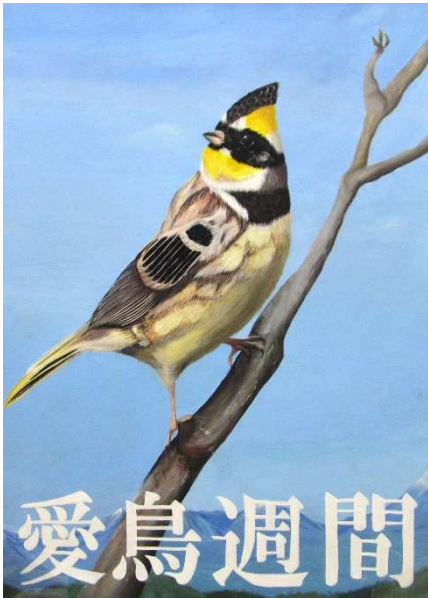

【高校生】

最優秀賞

東邦高等学校 2年
下村 真輝さんの作品

優秀賞