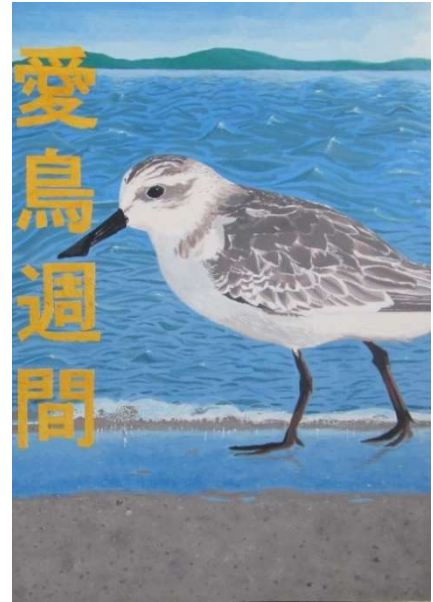

特別賞

名古屋市立吹上小学校  
ふきあげ  
 やまもと かいとさんの作品

【中学1年生】

最優秀賞

刈谷市立朝日中学校  
なかむら ままひろ  
 中村 将大さんの作品

優秀賞

東郷町立春木中学校  
そのだ もなひろ  
 園田 百菜さんの作品

特別賞