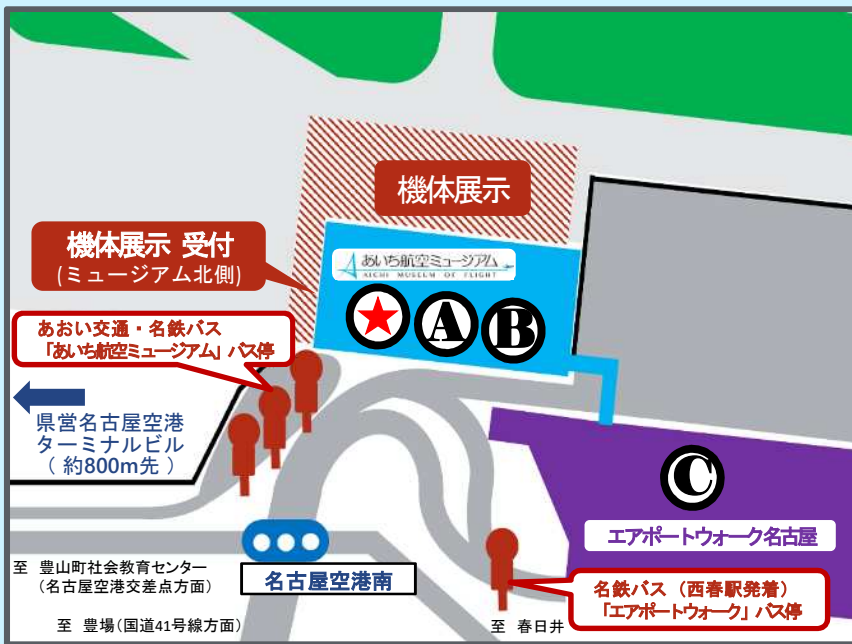

イベント中止の場合、愛知県航空空港課Webページ (<https://www.pref.aichi.jp/press-release/r5soranoi-shosai.html>) に掲載します。

県営名古屋空港「空の日」フェスタ2023スタンプラリー

11時10分（オープニング終了後）～16時まで（景品引換は15時45分まで）

あいち航空ミュージアム1階
航空メッセプラザFDAブース

あいち航空ミュージアム2階
ミュージアム入口付近

エアポートウォーク名古屋3階
イベントステージ付近

Ⓐ

Ⓑ

Ⓒ

★プレミアムスタンプ★
あいち航空ミュージアム
2階 有料区域名機100選付近

空の日事務局記入欄		あいち航空ミュージアム記入欄	
-----------	--	----------------	--

Ⓐ～Ⓒまでの3つのスタンプを集めた方に参加賞プレゼント！
あいち航空ミュージアム有料区域入館者はプレミアムスタンプ★を押すと、さらにあいち航空ミュージアムで使用できる年間パスポートを始めとした記念グッズをプレゼントします！

※参加賞、記念グッズは先着順となります。

引換場所（参加賞、記念グッズ）：あいち航空ミュージアム1階 航空メッセプラザ内

	10時	11時	12時	13時	14時	15時	16時
エアポートウォーク名古屋3階イベント会場		オープニング 10:20～11:10	就航先PRブース 11:10（オープニング終了後）～16:00	ステージイベント 11:30～16:00			
あいち航空ミュージアム航空メッセプラザ（無料区域）			スタンプラリー参加賞引換え※先着順 11:10（オープニング終了後）～16:00	運航者等PRブース 11:10（オープニング終了後）～16:00	航空少年団紙飛行機教室 11:10（オープニング終了後）～16:00		
県営名古屋空港場内<立入制限区域>			バスツアー（事前募集） 12:30～14:30	訓練実演 15:30頃	機体展示 14:45～16:00		
県営名古屋空港ターミナルビル	FDAお仕事見学（事前募集） ①9:20～10:45 ②11:10～12:45						