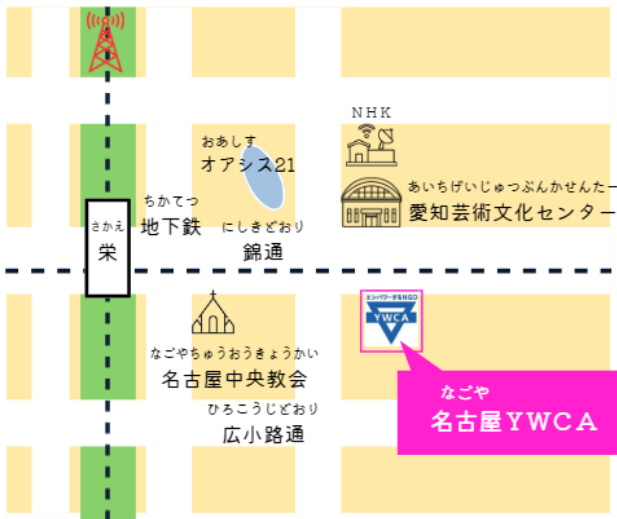

Prazo: 21 de novembro (terça-feira)

Fecha límite: 21 de noviembre(martes)

截止日期：11月21日（周二）

 : 052-961-7707

 : local.japaneseclass1@gmail.com

しゅさい あいちけん  
主催：愛知県

じゅたくだんたい  
受託団体：

こうえきざいだんほうじん なごや  
公益財団法人名古屋YWCA

# 日程 Schedule

かい 回 Times	がつ 月 Month	にち 日 Day	じかん 時間 Time	かいじょう 会場 Place	
1	11	30	10:00-13:00	なごや 名古屋YWCA Nagoya YWCA	
2	12	7	10:00-12:00	おんらいん きょうしつ オンライン教室 online class (zoom) 	
3		14			
4		21			
5	1	11			
6		18			
7		25			
8	2	1			
9		8			
10		15			10:00-13:00

google map