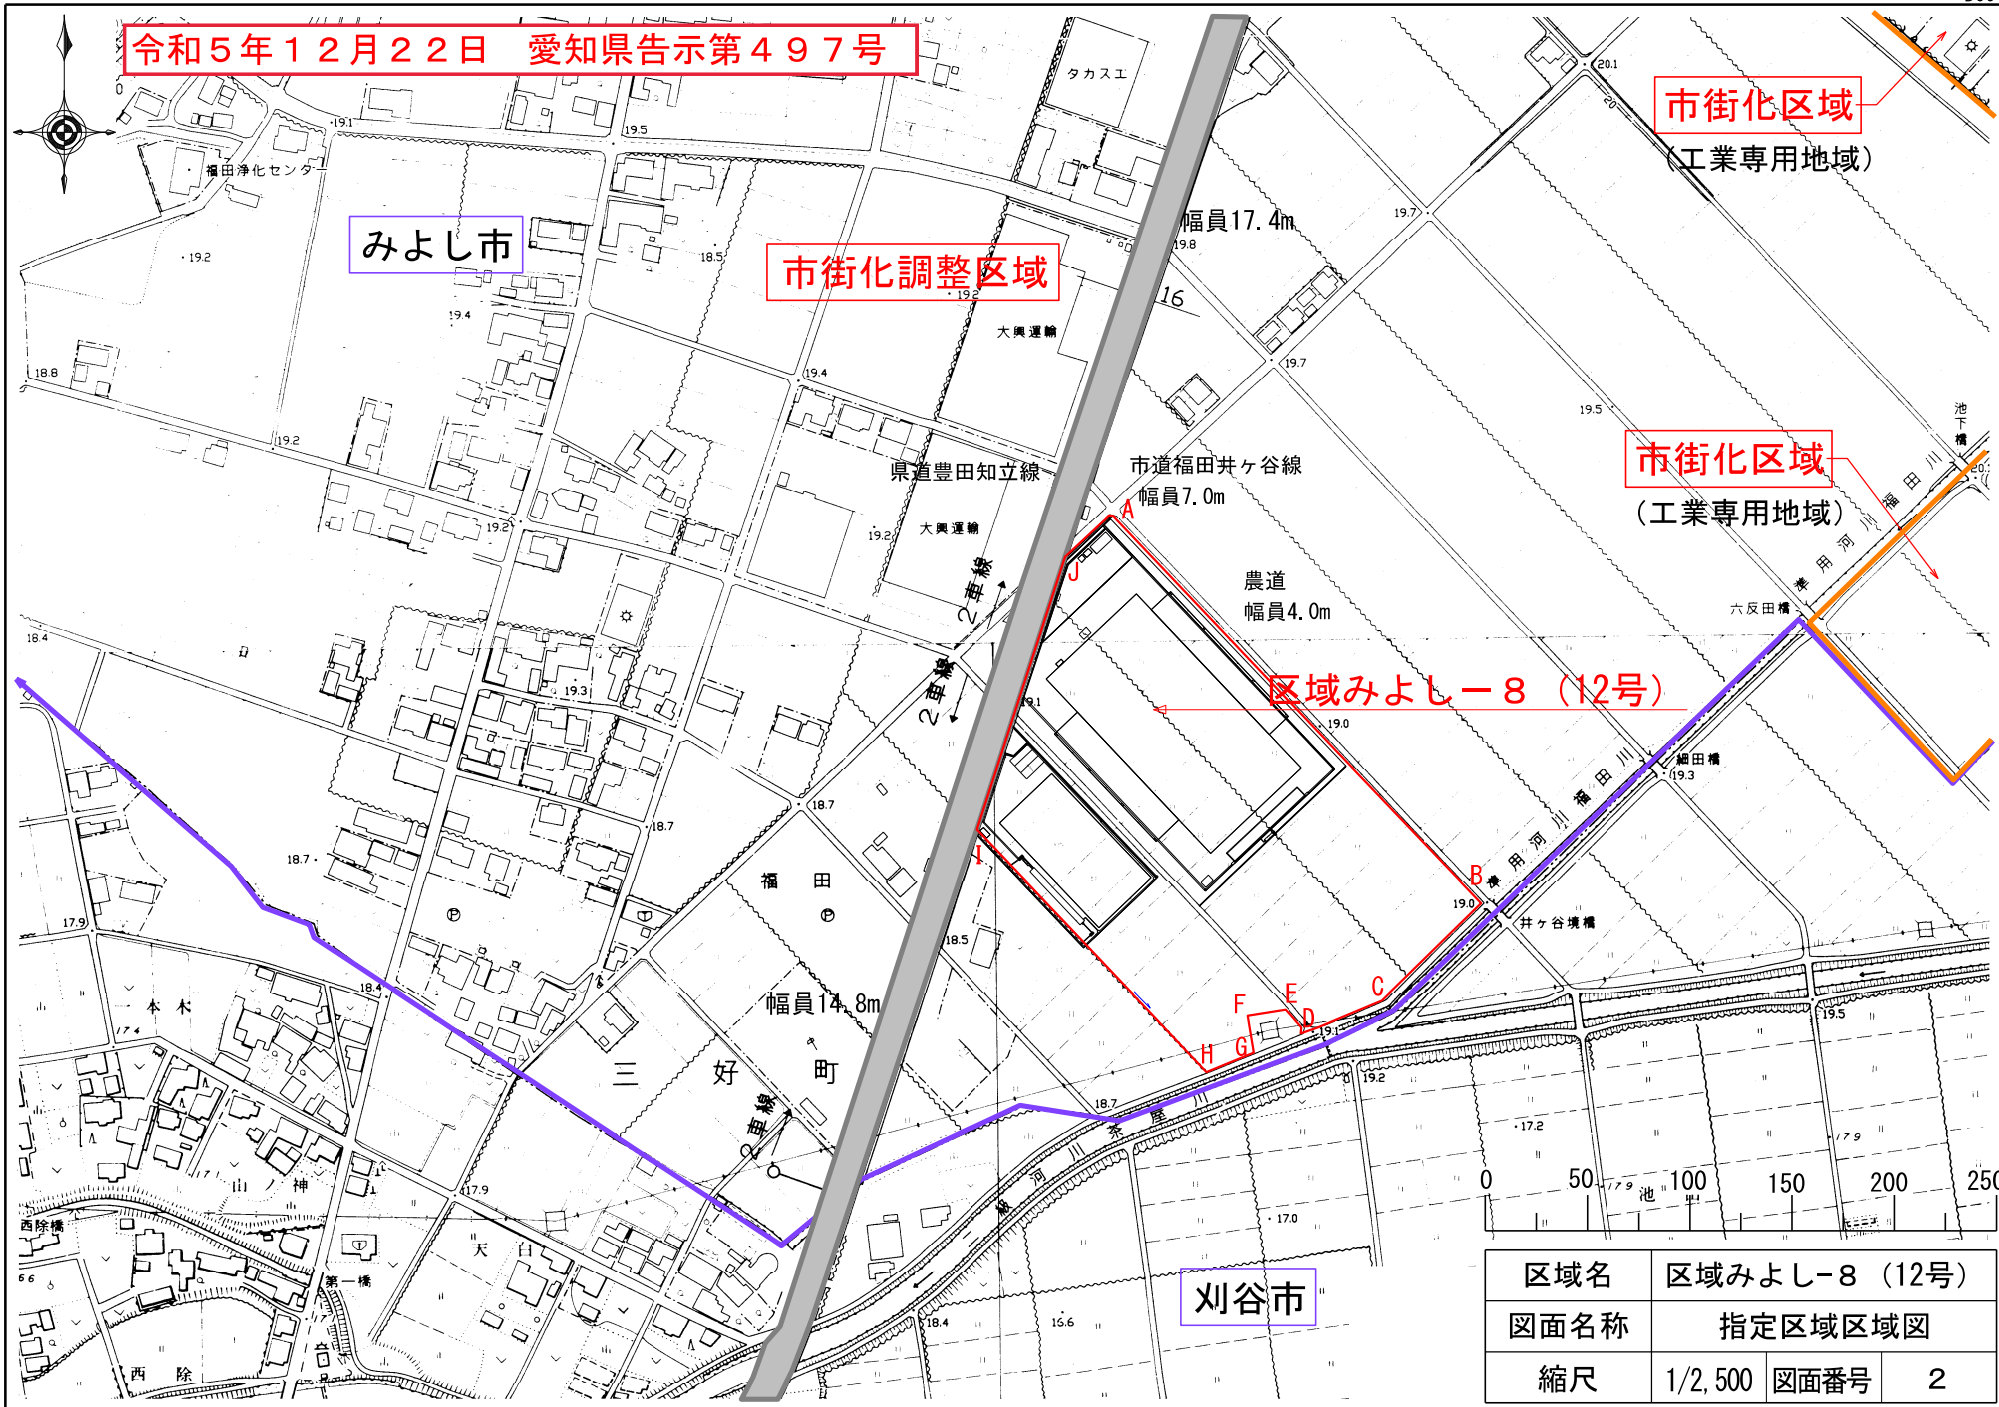

令和5年12月22日 愛知県告示第497号

みよし市

市街化調整区域

市街化区域

(工業専用地域)

市街化区域

(工業専用地域)

区域みよし-8 (12号)

刈谷市

区域名	区域みよし-8 (12号)		
図面名称	指定区域区域図		
縮尺	1/2,500	図面番号	2