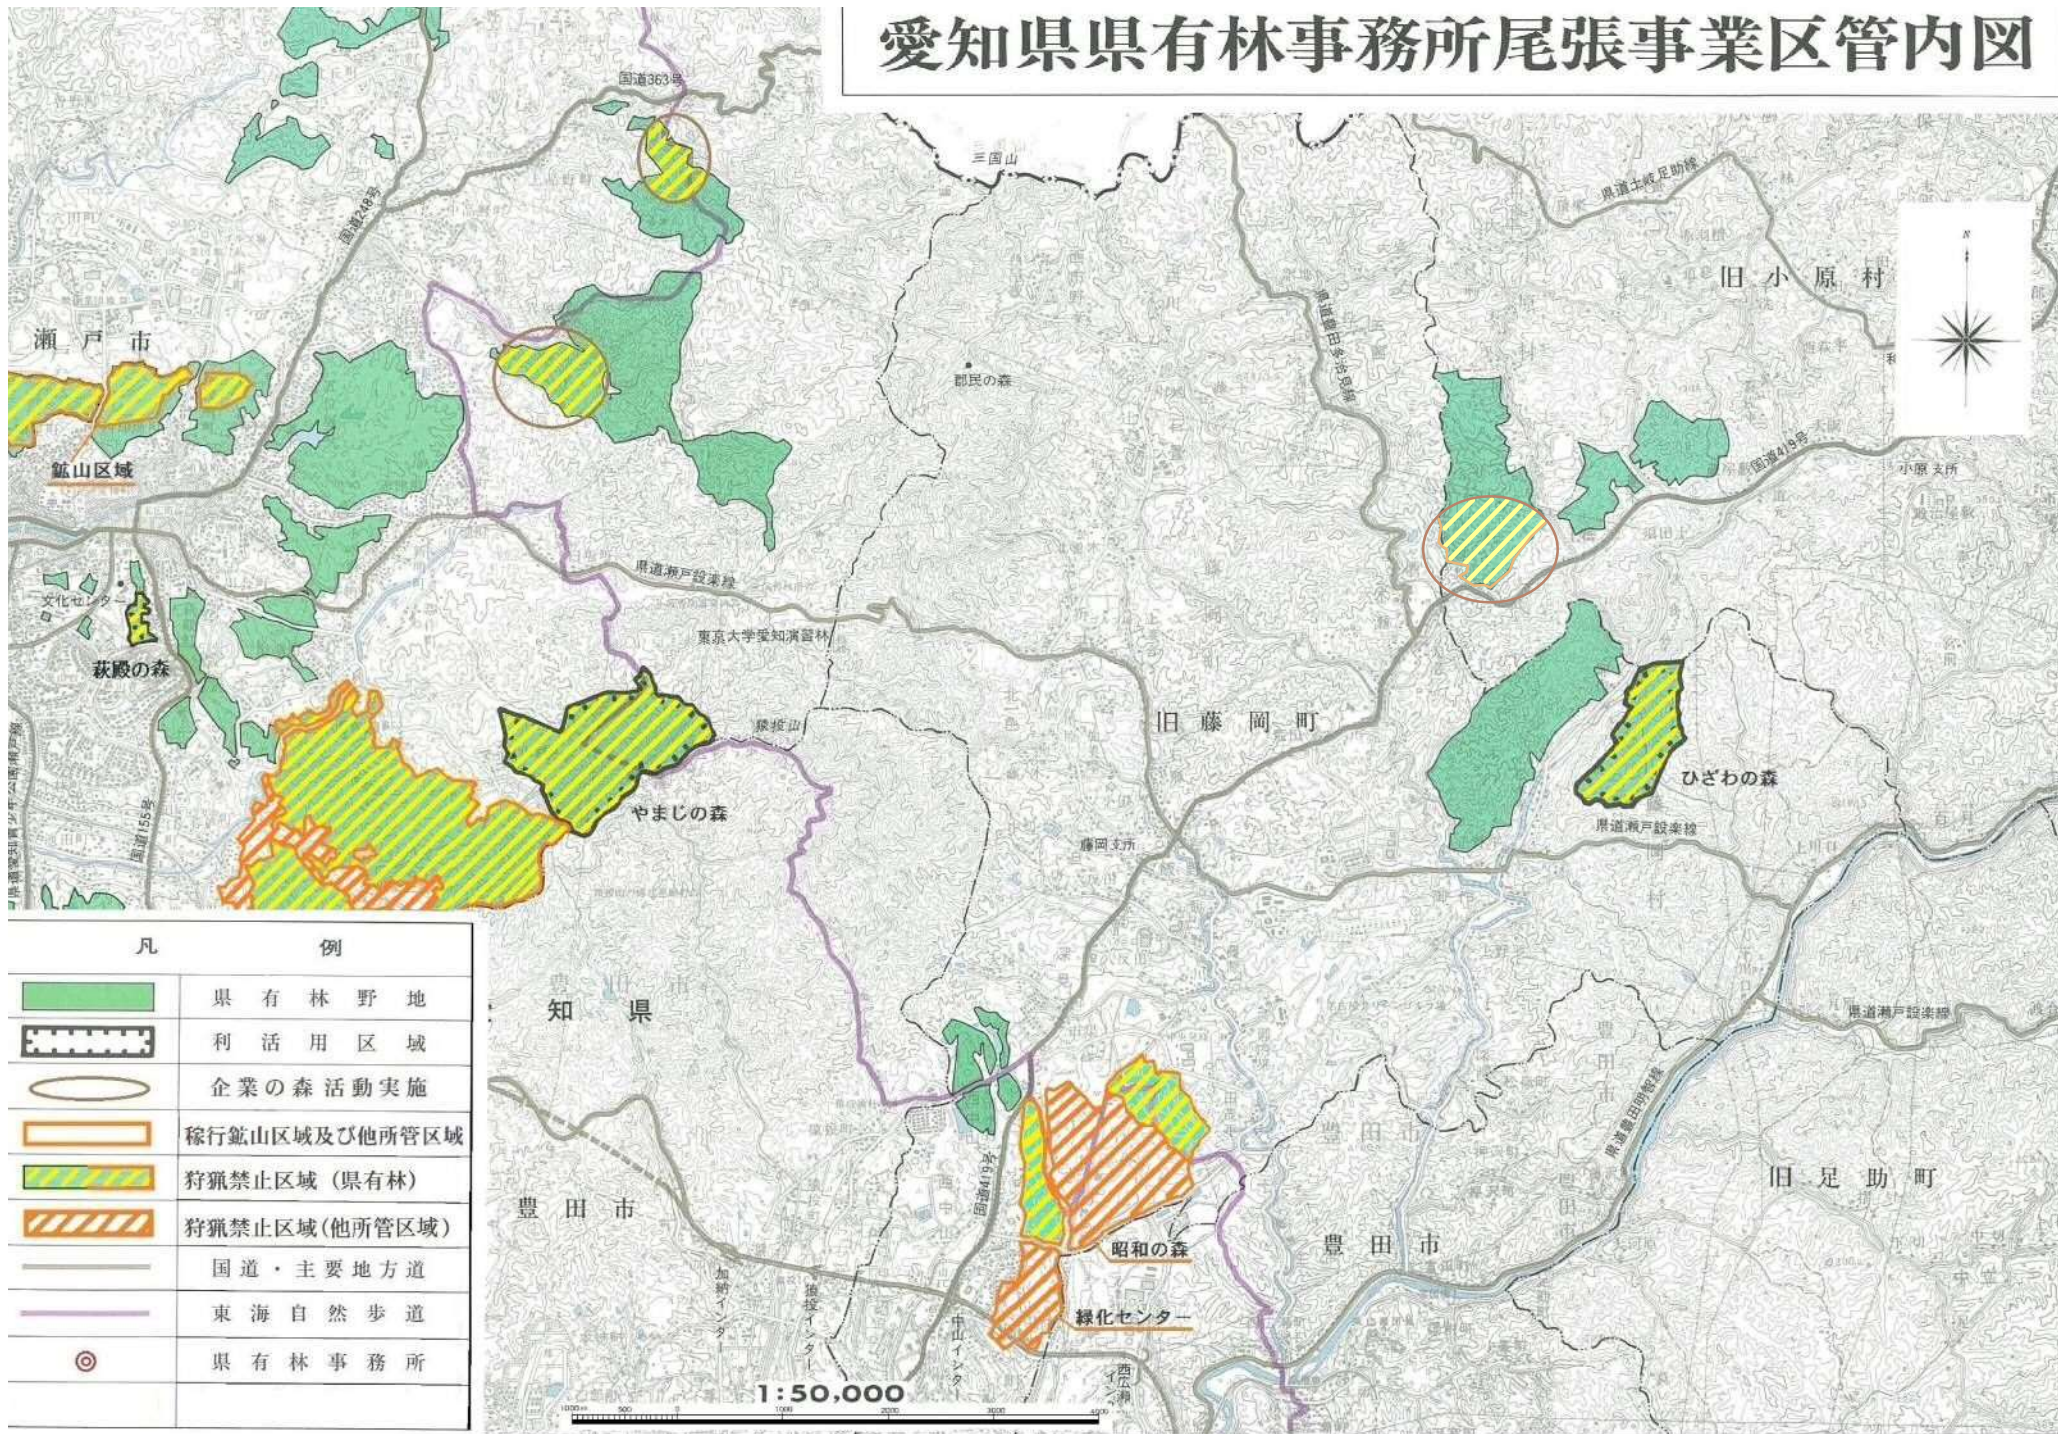

愛知県県有林事務所尾張事業区管内図

凡	例
	県有林野地
	利活用区域
	企業の森活動実施
	稲作鑑山区域及び他所管区域
	狩猟禁止区域 (県有林)
	狩猟禁止区域 (他所管区域)
	国道・主要地方道
	東海自然歩道
	県有林事務所