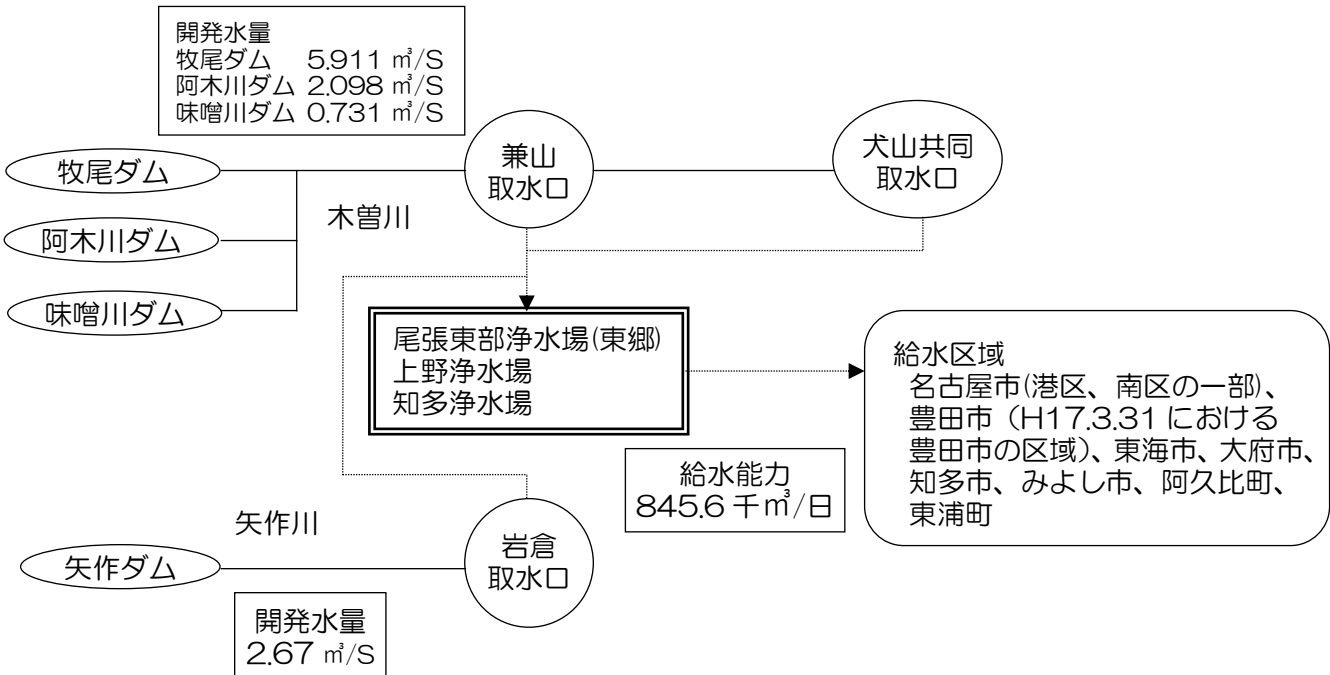

参考1 県営工業用水道事業別水利系統図

愛知用水工業用水道事業

尾張工業用水道事業

西三河工業用水道事業

東三河工業用水道事業