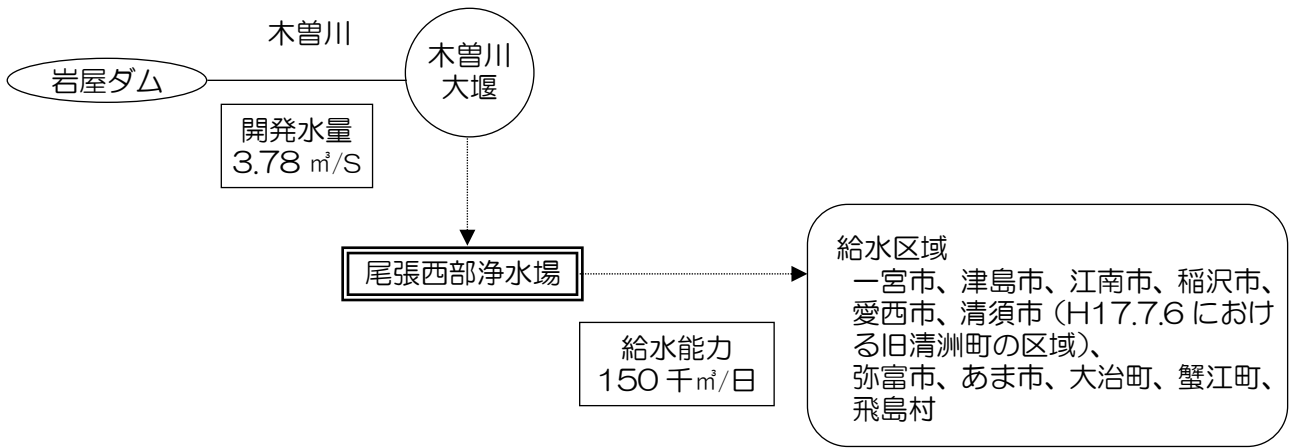

参考1 県営工業用水道事業別水利系統図

愛知用水工業用水道事業

尾張工業用水道事業

西三河工業用水道事業

東三河工業用水道事業