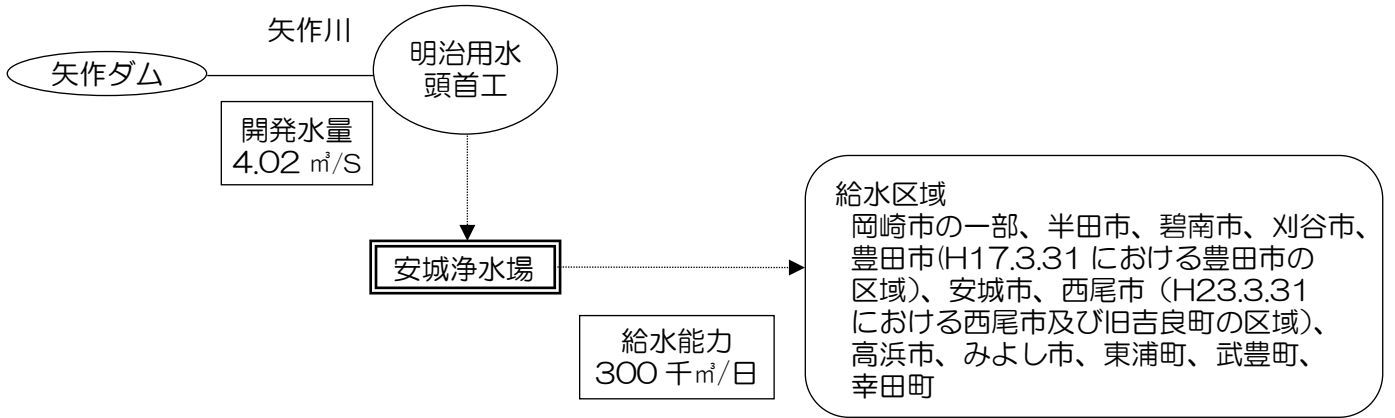

参考1 県営工業用水道事業別水利系統図

愛知用水工業用水道事業

尾張工業用水道事業

西三河工業用水道事業

東三河工業用水道事業