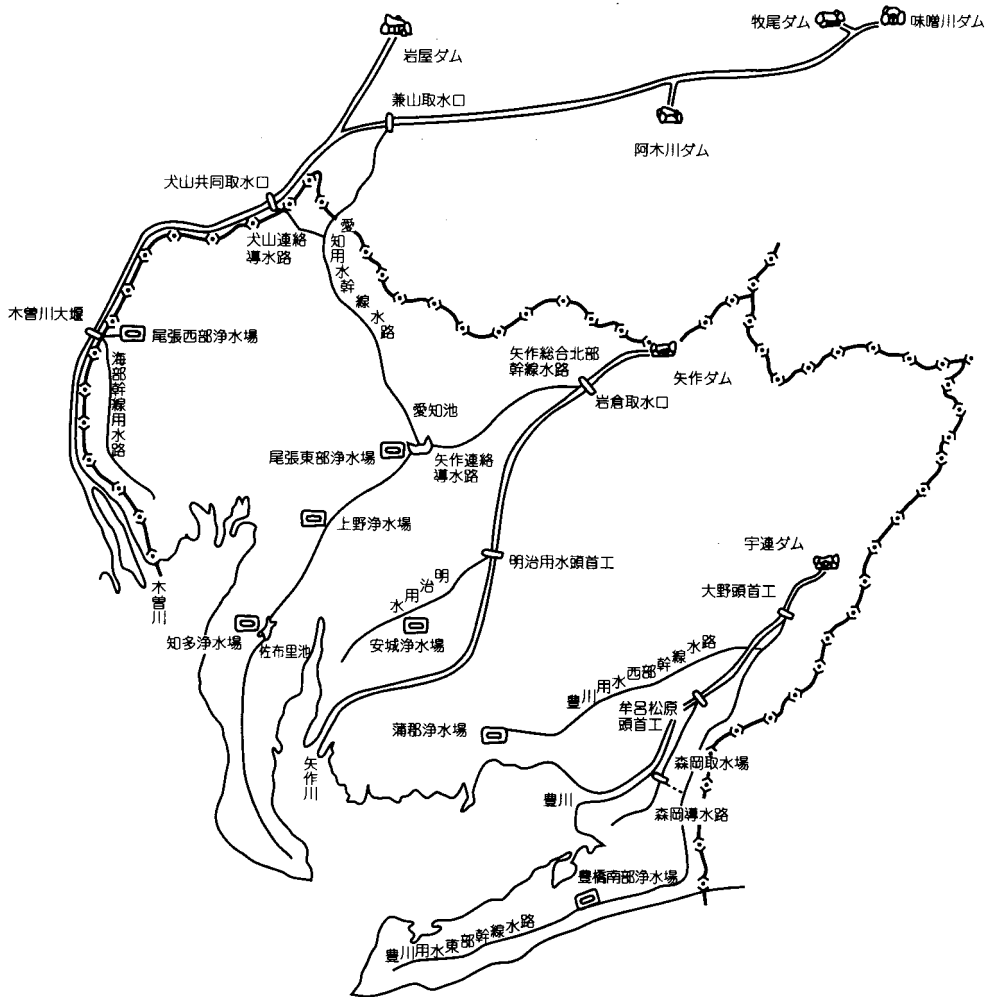

参考1 県営工業用水道事業別水利系統図

愛知用水工業用水道事業

尾張工業用水道事業

西三河工業用水道事業

東三河工業用水道事業