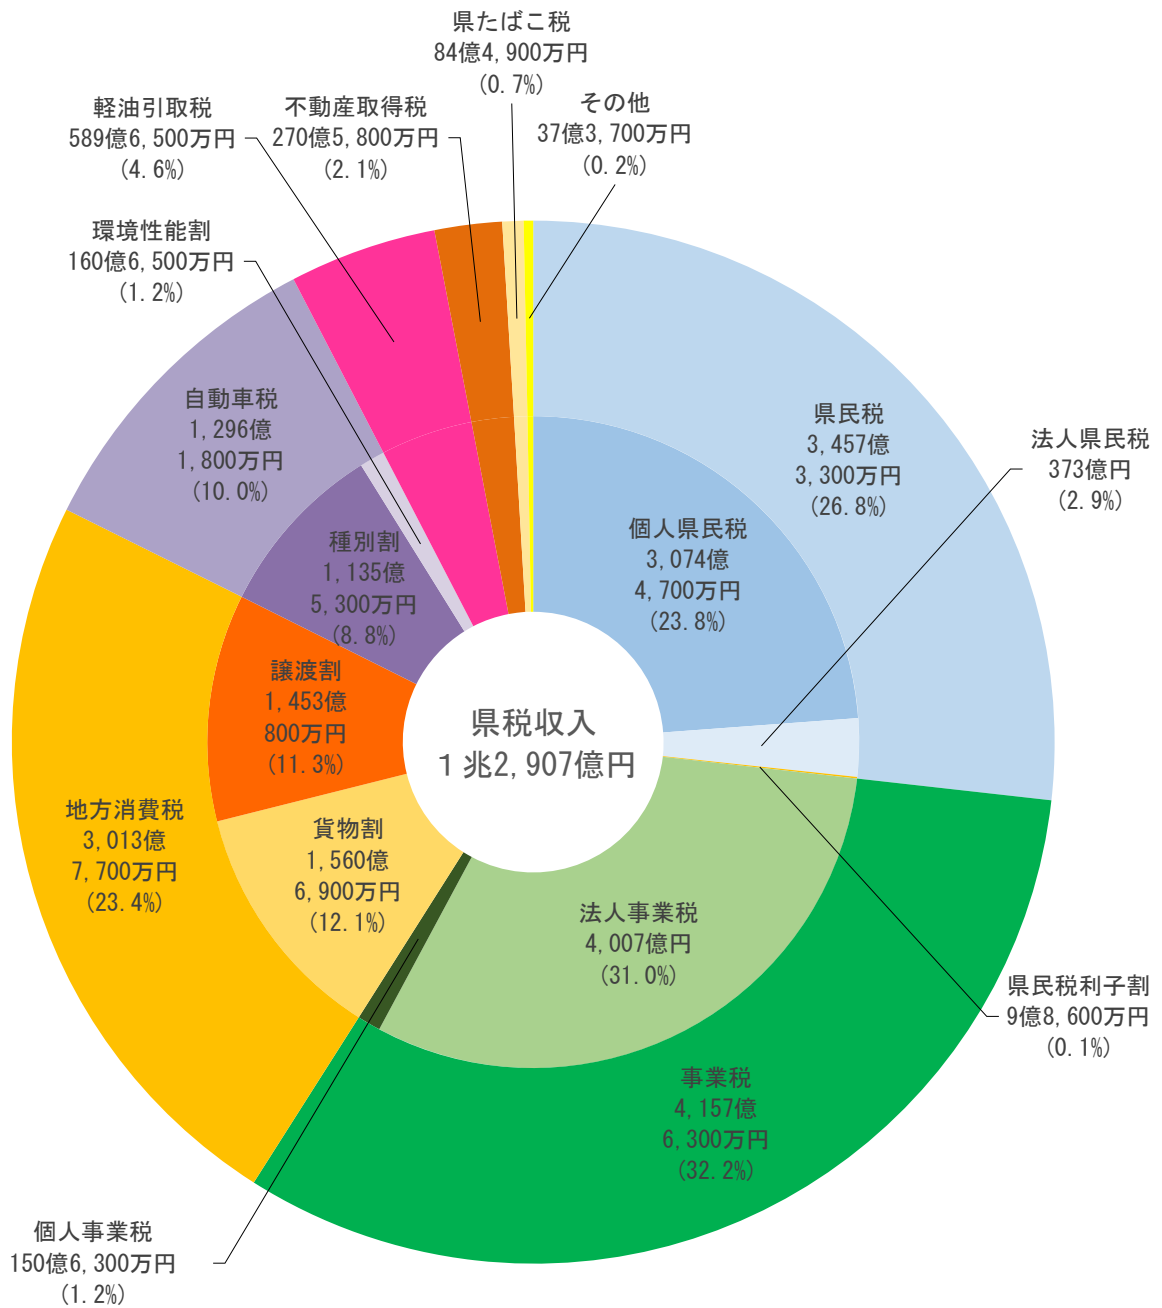

2024 年度県税歳入予算見込額の税目別構成

(端数処理のため、合計と内訳が一致しない場合があります。)