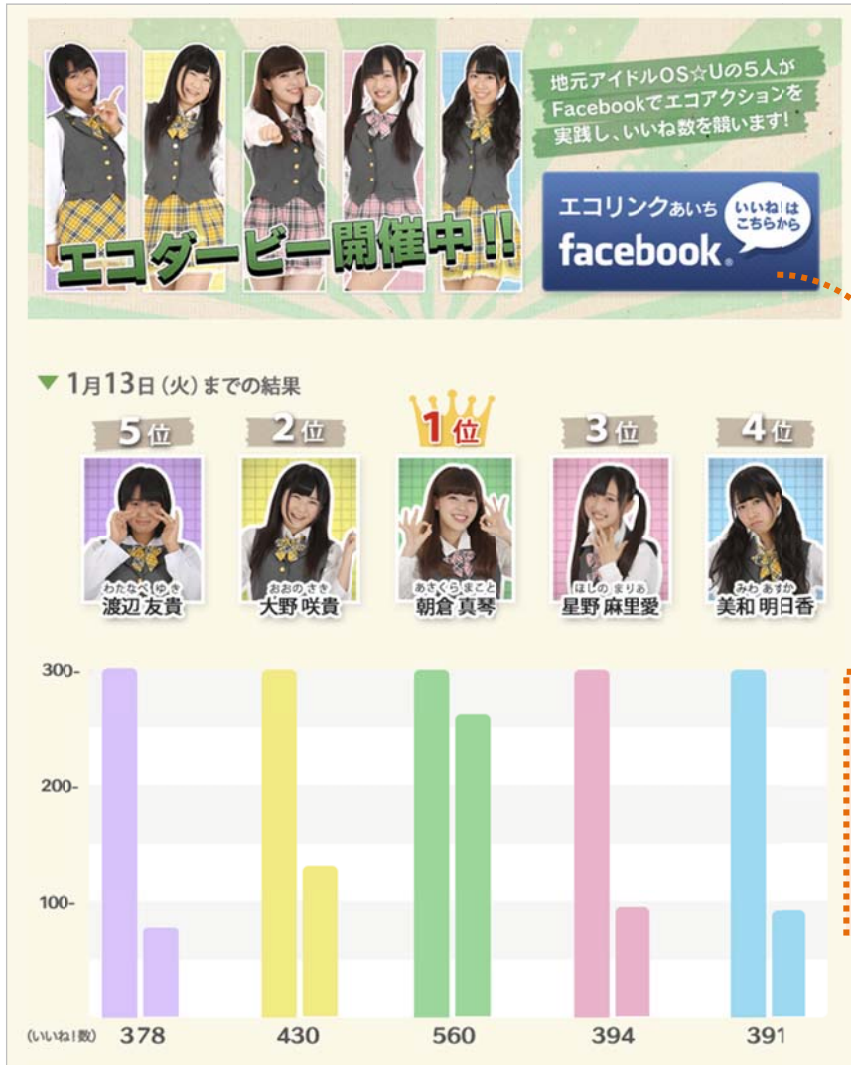

エコダービー

あいちエコアクション広報部の OS☆U がエコ活動を日々紹介しながら、Facebookの「いいね！」数で競争しています。(平成27年3月まで開催)
この紹介により、様々なエコアクションを知ることができます。

OS☆Uのメンバーが交代でエコ活動をFacebookで発信。「いいね！」の数で競います