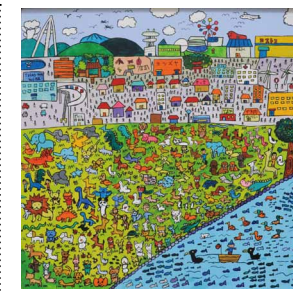

あいち アール・ブリュット 優秀作品 一覧

自 自由部門：テーマを決めずに自由な発想により制作した作品

記 記憶のアート：記憶に基づいて自身の内側から湧きあがる衝動のままに表現した作品

※キャプションはジャンル・部門・作品タイトル・氏名（五十音順）の順に表記しています。

絵画 **自** 僕とさかな 青山 典生

絵画 **自** 私の大好きな街の仲間たち 荒木 麻奈

絵画 **自** フグだらけ 内田 龍大

絵画 **自** ぼくのトレーラー 加藤 秀岳

絵画 **自** No title 加藤 八重子

絵画 **記** 俊二と 河合 俊二

絵画 **自** 人物、花 小林 真由

絵画 **自** 野菜3 史村 光

絵画 **記** 美女と野獣 杉山 美鈴

絵画 **自** 秋のみかんたち 助川 実

絵画 **自** ノックアウト! 寺崎 元哉

絵画 **自** 池のマガモ 戸苅 宏二