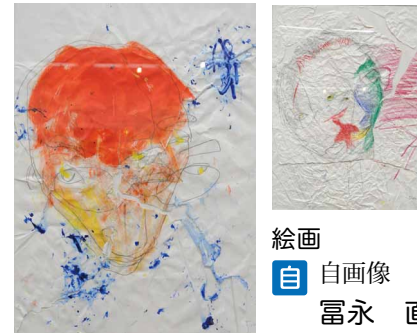

あいち アール・ブリュット 優秀作品 一覧

自 自由部門：テーマを決めずに自由な発想により制作した作品

記 記憶のアート：記憶に基づいて自身の内側から湧きあがる衝動のままに表現した作品

※キャプションはジャンル・部門・作品タイトル・氏名（五十音順）の順に表記しています。

絵画 **自** 僕とさかな 青山 典生

絵画 **自** 私の大好きな街の仲間たち 荒木 麻奈

絵画 **自** フグだらけ 内田 龍大

絵画 **自** ぼくのトレーラー 加藤 秀岳

絵画 **自** No title 加藤 八重子

絵画 **記** 俊二と 河合 俊二

絵画 **自** 人物、花 小林 真由

絵画 **自** 野菜3 史村 光

絵画 **記** 美女と野獣 杉山 美鈴

絵画 **自** 秋のみかんたち 助川 実

絵画 **自** ノックアウト! 寺崎 元哉

絵画 **自** 池のマガモ 戸苅 宏二

絵画 **自** 自画像 富永 直希

絵画 **自** COMPOSITION NJAU JULIUS ANAINY

絵画 **自** ぶた、プタ 服部 憲政

絵画 **記** ライオンと仲間たち 早川 皓飛

絵画 **自** カナブン 水上 卓哉

絵画 **自** わんとニャー 水谷 隆宏

絵画 **自** 僕の好きな物 森 祥平

絵画 **自** オノ 森 哉