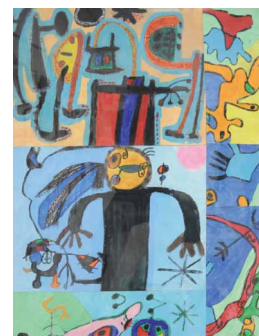

あいち アール・ブリュット 優秀作品 一覧

自 自由部門：テーマを決めずに自由な発想により制作した作品

記 記憶のアート：記憶に基づいて自身の内側から湧きあがる衝動のままに表現した作品

※キャプションはジャンル・部門・作品タイトル・氏名（五十音順）の順に表記しています。

絵画 **自** 僕とさかな 青山 典生

絵画 **自** 私の大好きな街の仲間たち 荒木 麻奈

絵画 **自** フグだらけ 内田 龍大

絵画 **自** ぼくのトレーラー 加藤 秀岳

絵画 **自** No title 加藤 八重子

絵画 **記** 俊二と 河合 俊二

絵画 **自** 人物、花 小林 真由

絵画 **自** 野菜3 史村 光

絵画 **記** 美女と野獣 杉山 美鈴

絵画 **自** 秋のみかんたち 助川 実

絵画 **自** ノックアウト! 寺崎 元哉

絵画 **自** 池のマガモ 戸苅 宏二

絵画 **自** 自画像 富永 直希

絵画 **自** COMPOSITION NJAU JULIUS ANAINY

絵画 **自** ぶた、プタ 服部 憲政

絵画 **記** ライオンと仲間たち 早川 皓飛

絵画 **自** カナブン 水上 卓哉

絵画 **自** わんとニャー 水谷 隆宏

絵画 **自** 僕の好きな物 森 祥平

絵画 **自** オノ 森 哉

絵画 **自** ハワイ カメハメハ大王像 山本 良比古

絵画 **自** Animals 吉川 英次

陶芸 **自** アラキベ 荒木 秀次

陶芸 **自** 黒い猫 安藤 昇

陶芸 **記** シーサー 小寺 良和

陶芸 **自** パリの路線図 高橋 真二

陶芸 **自** たくさん「のりお」 三芳 紀夫

陶芸 **自** 恐竜の顔 森 慎吾