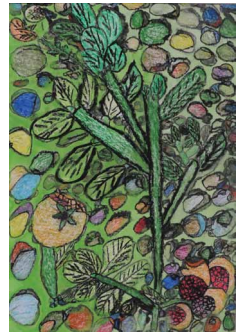

あいち アール・ブリュット 優秀作品 一覧

自 自由部門：テーマを決めずに自由な発想により制作した作品

記 記憶のアート：記憶に基づいて自身の内側から湧きあがる衝動のままに表現した作品

※キャプションはジャンル・部門・作品タイトル・氏名（五十音順）の順に表記しています。

絵画 **自** 僕とさかな 青山 典生

絵画 **自** 私の大好きな街の仲間たち 荒木 麻奈

絵画 **自** フグだらけ 内田 龍大

絵画 **自** ぼくのトレーラー 加藤 秀岳

絵画 **自** No title 加藤 八重子

絵画 **記** 俊二と 河合 俊二

絵画 **自** 人物、花 小林 真由

絵画 **自** 野菜3 史村 光

絵画 **記** 美女と野獣 杉山 美鈴

絵画 **自** 秋のみかんたち 助川 実

絵画 **自** ノックアウト! 寺崎 元哉

絵画 **自** 池のマガモ 戸苅 宏二

絵画 **自** 自画像 富永 直希

絵画 **自** COMPOSITION NJAU JULIUS ANAINY

絵画 **自** ぶた、プタ 服部 憲政

絵画 **記** ライオンと仲間たち 早川 皓飛

絵画 **自** カナブン 水上 卓哉

絵画 **自** わんとニャー 水谷 隆宏

絵画 **自** 僕の好きな物 森 祥平

絵画 **自** オノ 森 哉