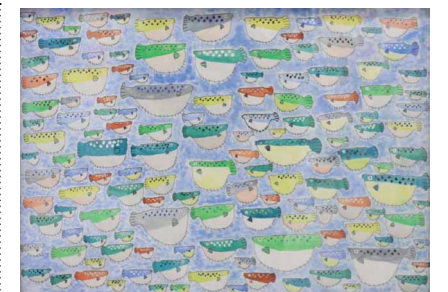

あいち アール・ブリュット 優秀作品 一覧

自 自由部門：テーマを決めずに自由な発想により制作した作品

記 記憶のアート：記憶に基づいて自身の内側から湧きあがる衝動のままに表現した作品

※キャプションはジャンル・部門・作品タイトル・氏名（五十音順）の順に表記しています。

絵画 **自** 僕とさかな 青山 典生

絵画 **自** 私の大好きな街の仲間たち 荒木 麻奈

絵画 **自** フグだらけ 内田 龍大

絵画 **自** ぼくのトレーラー 加藤 秀岳