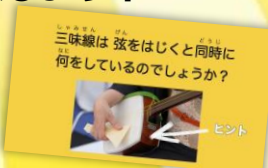

# 伝統芸能

こと  
箏

【協力】生田流沢井箏曲院師範 竹本 知子 師

しゃみせん  
三味線

【協力】名古屋音楽大学邦楽コース講師 村屋 六春 師

## YouTubeにて ぜっさんはいしんちゅう 絶賛配信中!!

たの じっさい えんもくえいぞう  
楽しいクイズと実際の演目映像で  
でんとうげいのう みりょく たいかん  
伝統芸能の魅力を体感しよう！

視聴は  
コチラから！

愛知県文化芸術課公式YouTubeチャンネル  
「ブンゾーちゃんねる～あいちの文化芸術スタジオ～」

【動画監修】南山大学名誉教授・東海学園大学客員教授 安田 文吉

【問合せ】愛知県 県民文化局 文化部 文化芸術課 TEL 052-954-6184(ダイヤル) FAX 052-972-6075