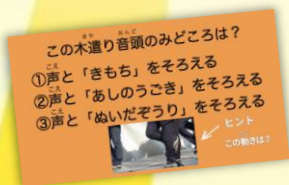

# 伝統芸能

こと  
箏

【協力】生田流沢井箏曲院師範 竹本 知子 師

しゃみせん  
三味線

【協力】名古屋音楽大学邦楽コース講師 村屋 六春 師

## YouTubeにて ぜっさんはいしんちゅう 絶賛配信中!!

たの じっさい えんもくえいぞう  
楽しいクイズと実際の演目映像で  
でんとうげいのう みりょく たいかん  
伝統芸能の魅力を体感しよう！

視聴は  
コチラから！

愛知県文化芸術課公式YouTubeチャンネル  
「ブンゾーちゃんねる～あいちの文化芸術スタジオ～」

【動画監修】南山大学名誉教授・東海学園大学客員教授 安田 文吉

【問合せ】愛知県 県民文化局 文化部 文化芸術課 TEL 052-954-6184(ダイヤル) FAX 052-972-6075