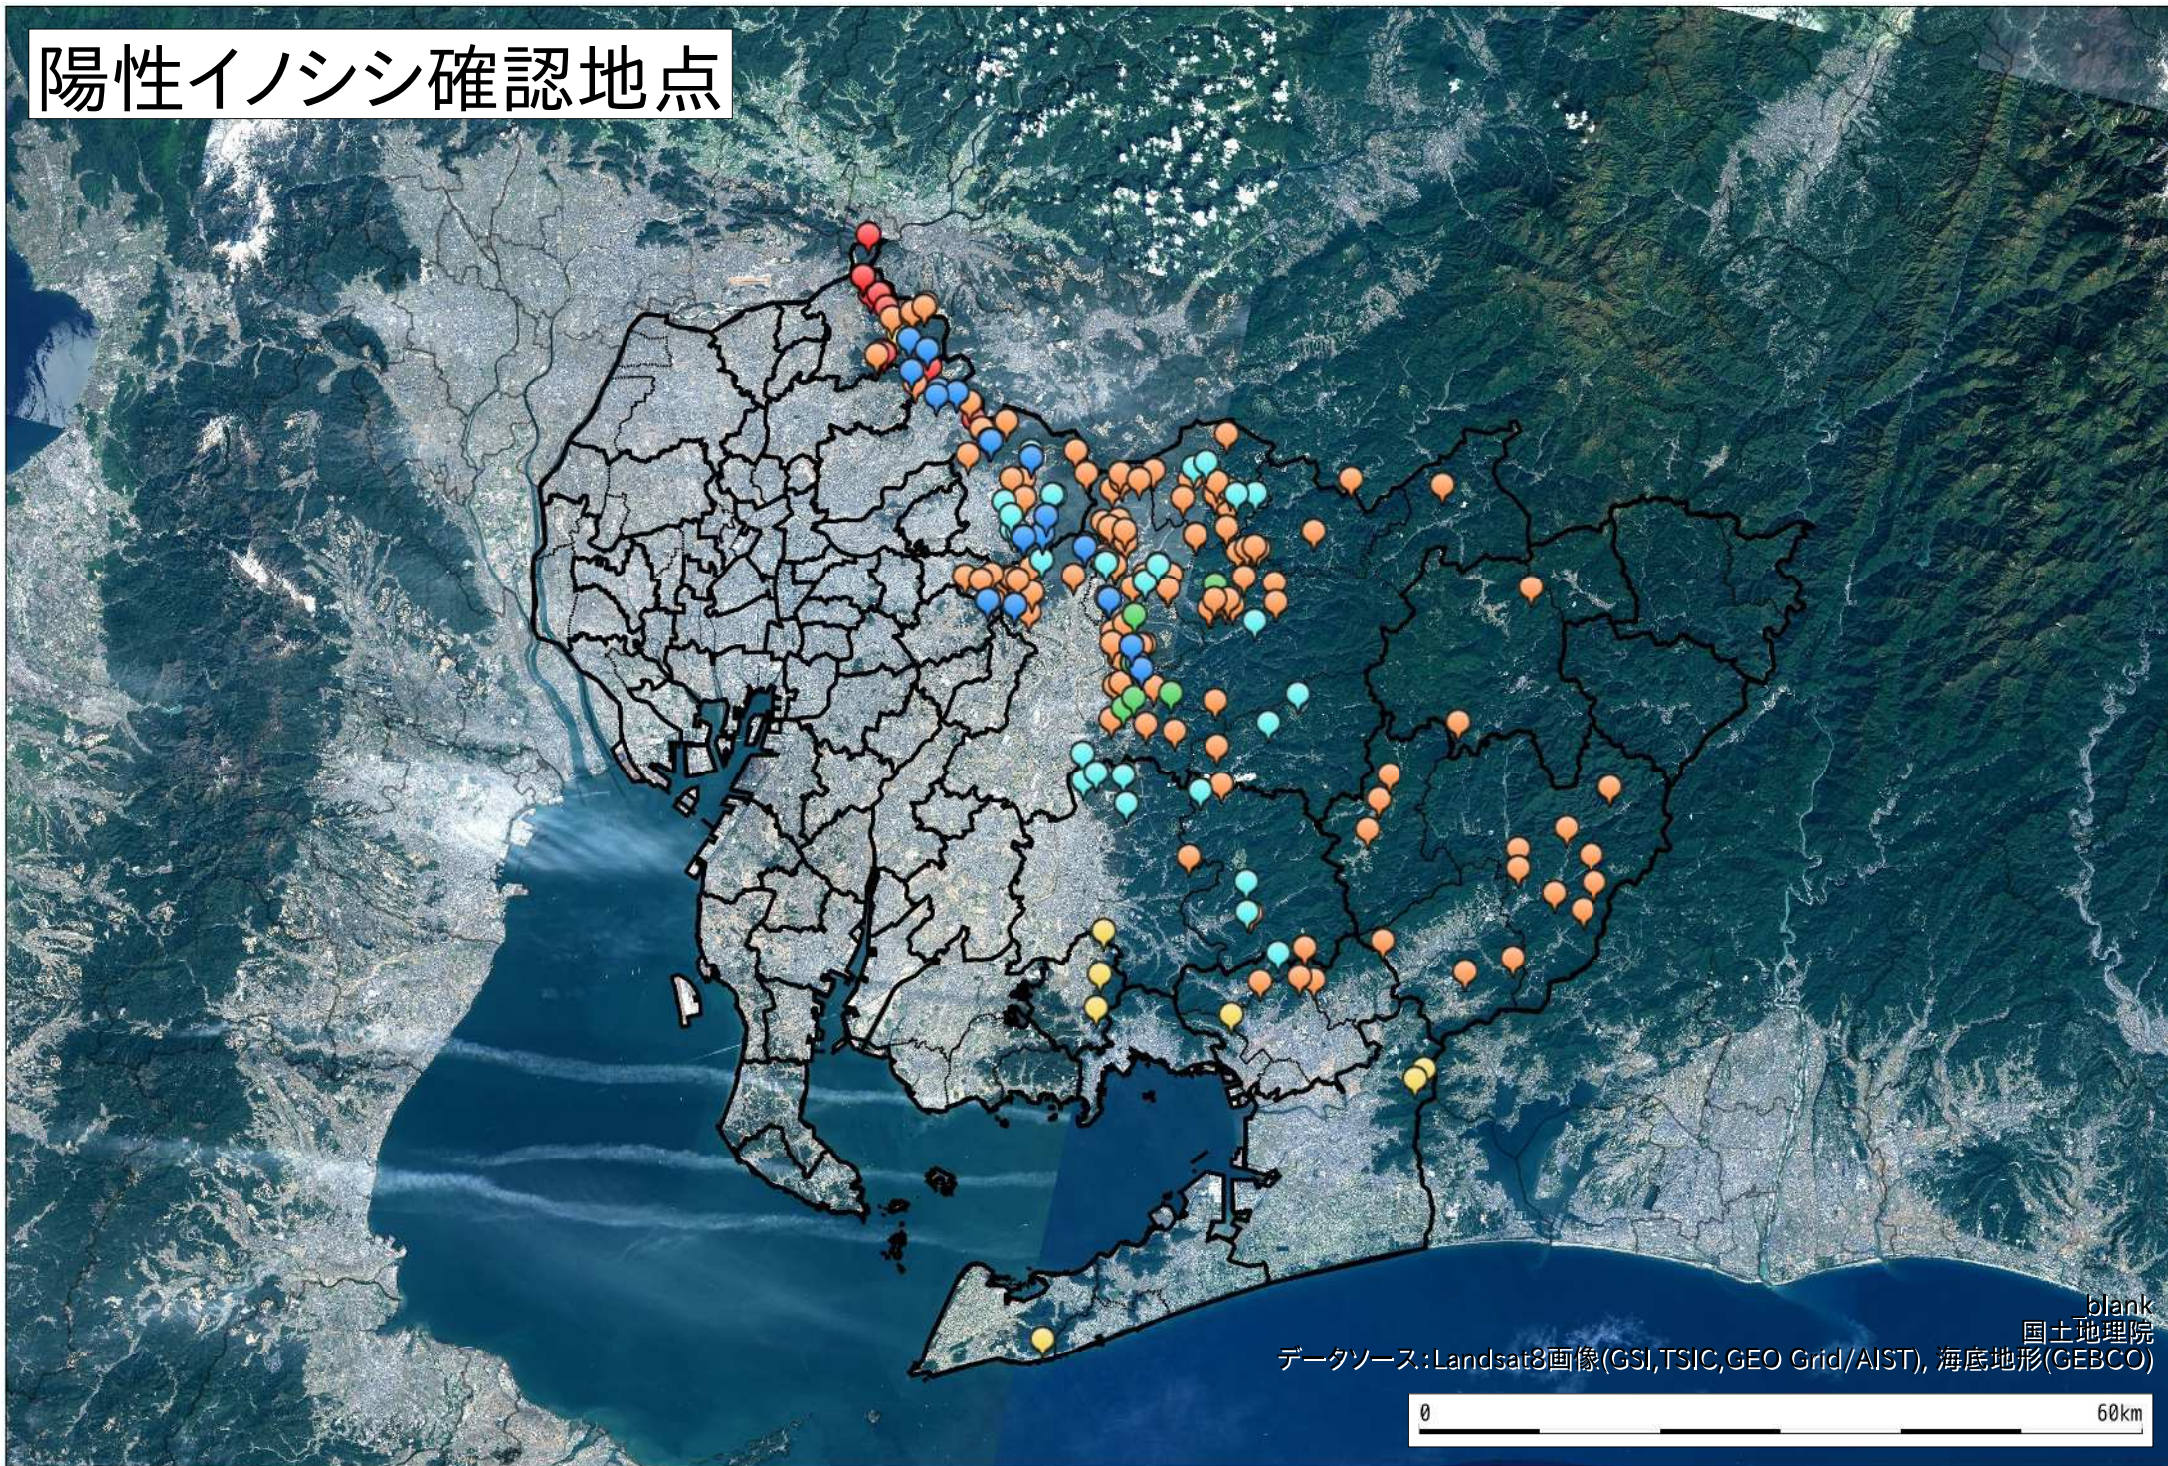

陽性イノシシ確認地点

2018年度 

2019年度 

2020年度 

2021年度 

2022年度 

2023年度 