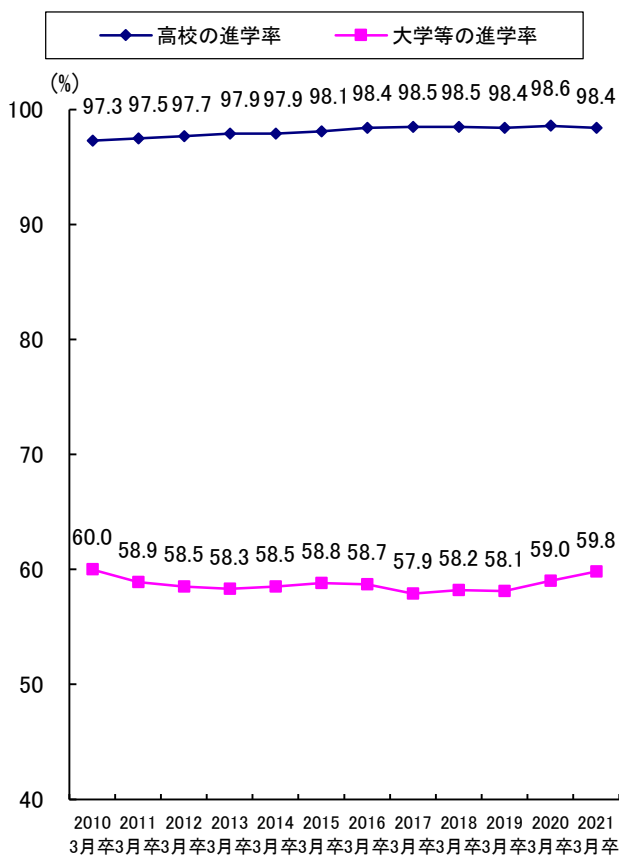

3 6 新規学卒者の就職状況はどうなっていますか。

新規学卒者の就職率はいずれも高い水準となっています。

本県の中学・高校生の進学率をみると、高校の進学率は上昇傾向にあるのに対し、大学等の進学率は、2010年を最高値として横ばい状態で推移しており、2021年の高校進学率は98.4%、大学進学率は59.8%です。(図1)

また、2022年3月卒業の中学、高校、大学・短大の新規学卒者の就職率をみると、中学100.0%、高校99.8%、大学・短大96.5%となっており、いずれも高い水準となっています。(図2)

グラフでみてみよう

● 進学率の推移（愛知県）（図1）

資料：県教育委員会「あいちの教育統計」

● 就職率の推移（愛知県）（図2）

資料：愛知労働局「職業紹介等状況調査」
県就業促進課「内定状況調査」
(各3月末現在)