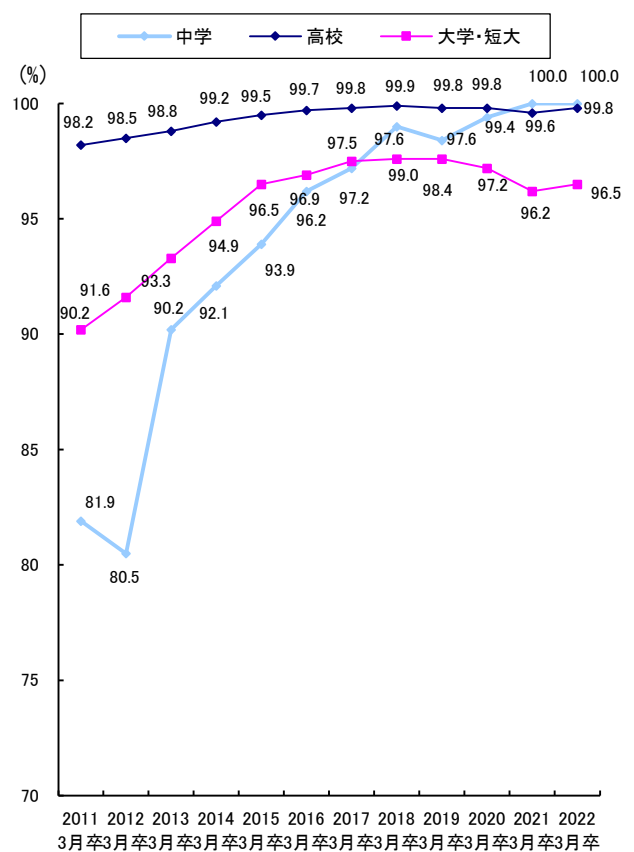

3 6 新規学卒者の就職状況はどうなっていますか。

新規学卒者の就職率はいずれも高い水準となっています。

本県の中学・高校生の進学率をみると、高校の進学率は上昇傾向にあるのに対し、大学等の進学率は、2010年を最高値として横ばい状態で推移しており、2021年の高校進学率は98.4%、大学進学率は59.8%です。(図1)

また、2022年3月卒業の中学、高校、大学・短大の新規学卒者の就職率をみると、中学100.0%、高校99.8%、大学・短大96.5%となっており、いずれも高い水準となっています。(図2)

グラフでみてみよう

● 進学率の推移（愛知県）（図1）

資料：県教育委員会「あいちの教育統計」

● 就職率の推移（愛知県）（図2）

資料：愛知労働局「職業紹介等状況調査」
県就業促進課「内定状況調査」
(各3月末現在)