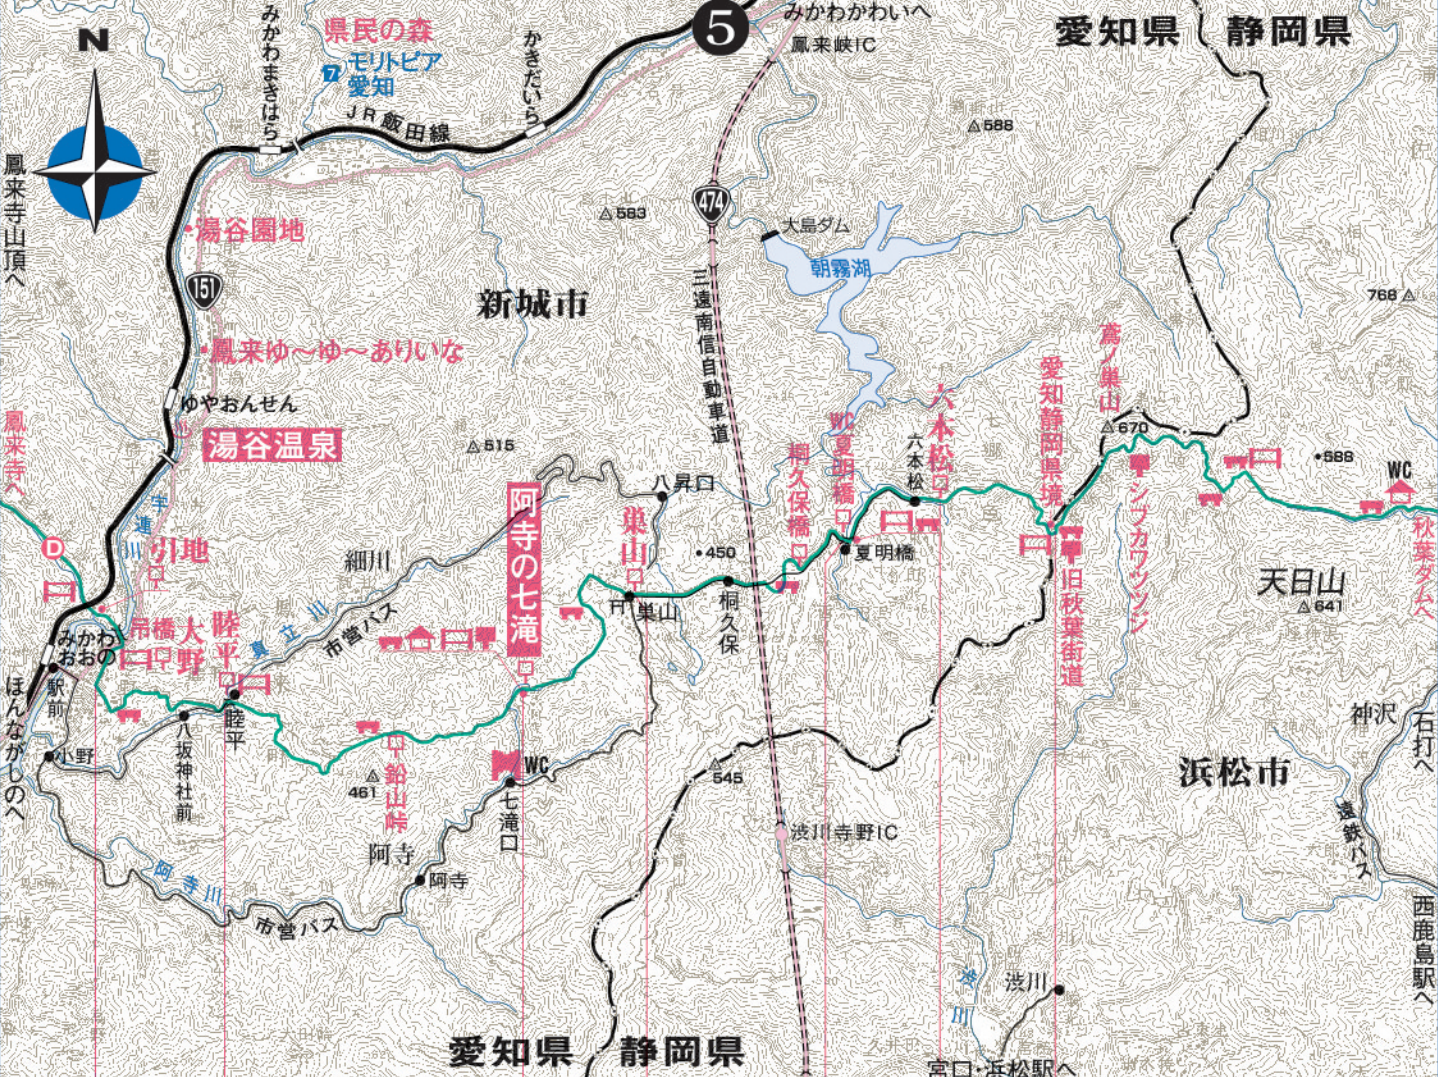

大野-阿寺の七滝-鳶ノ巣山

大野	30分 → 1.6 km ←30分	睦平	1:20分 → 3.3 km ←1:20分	阿寺の七滝	40分 → 1.9 km ←40分	巢山	40分 → 2.1 km ←40分	夏明橋	20分 → 0.9 km ←20分	六本松	40分 → 1.7 km ←30分	鳶ノ巣山麓
----	-------------------------	----	-----------------------------	-------	-------------------------	----	-------------------------	-----	-------------------------	-----	-------------------------	-------