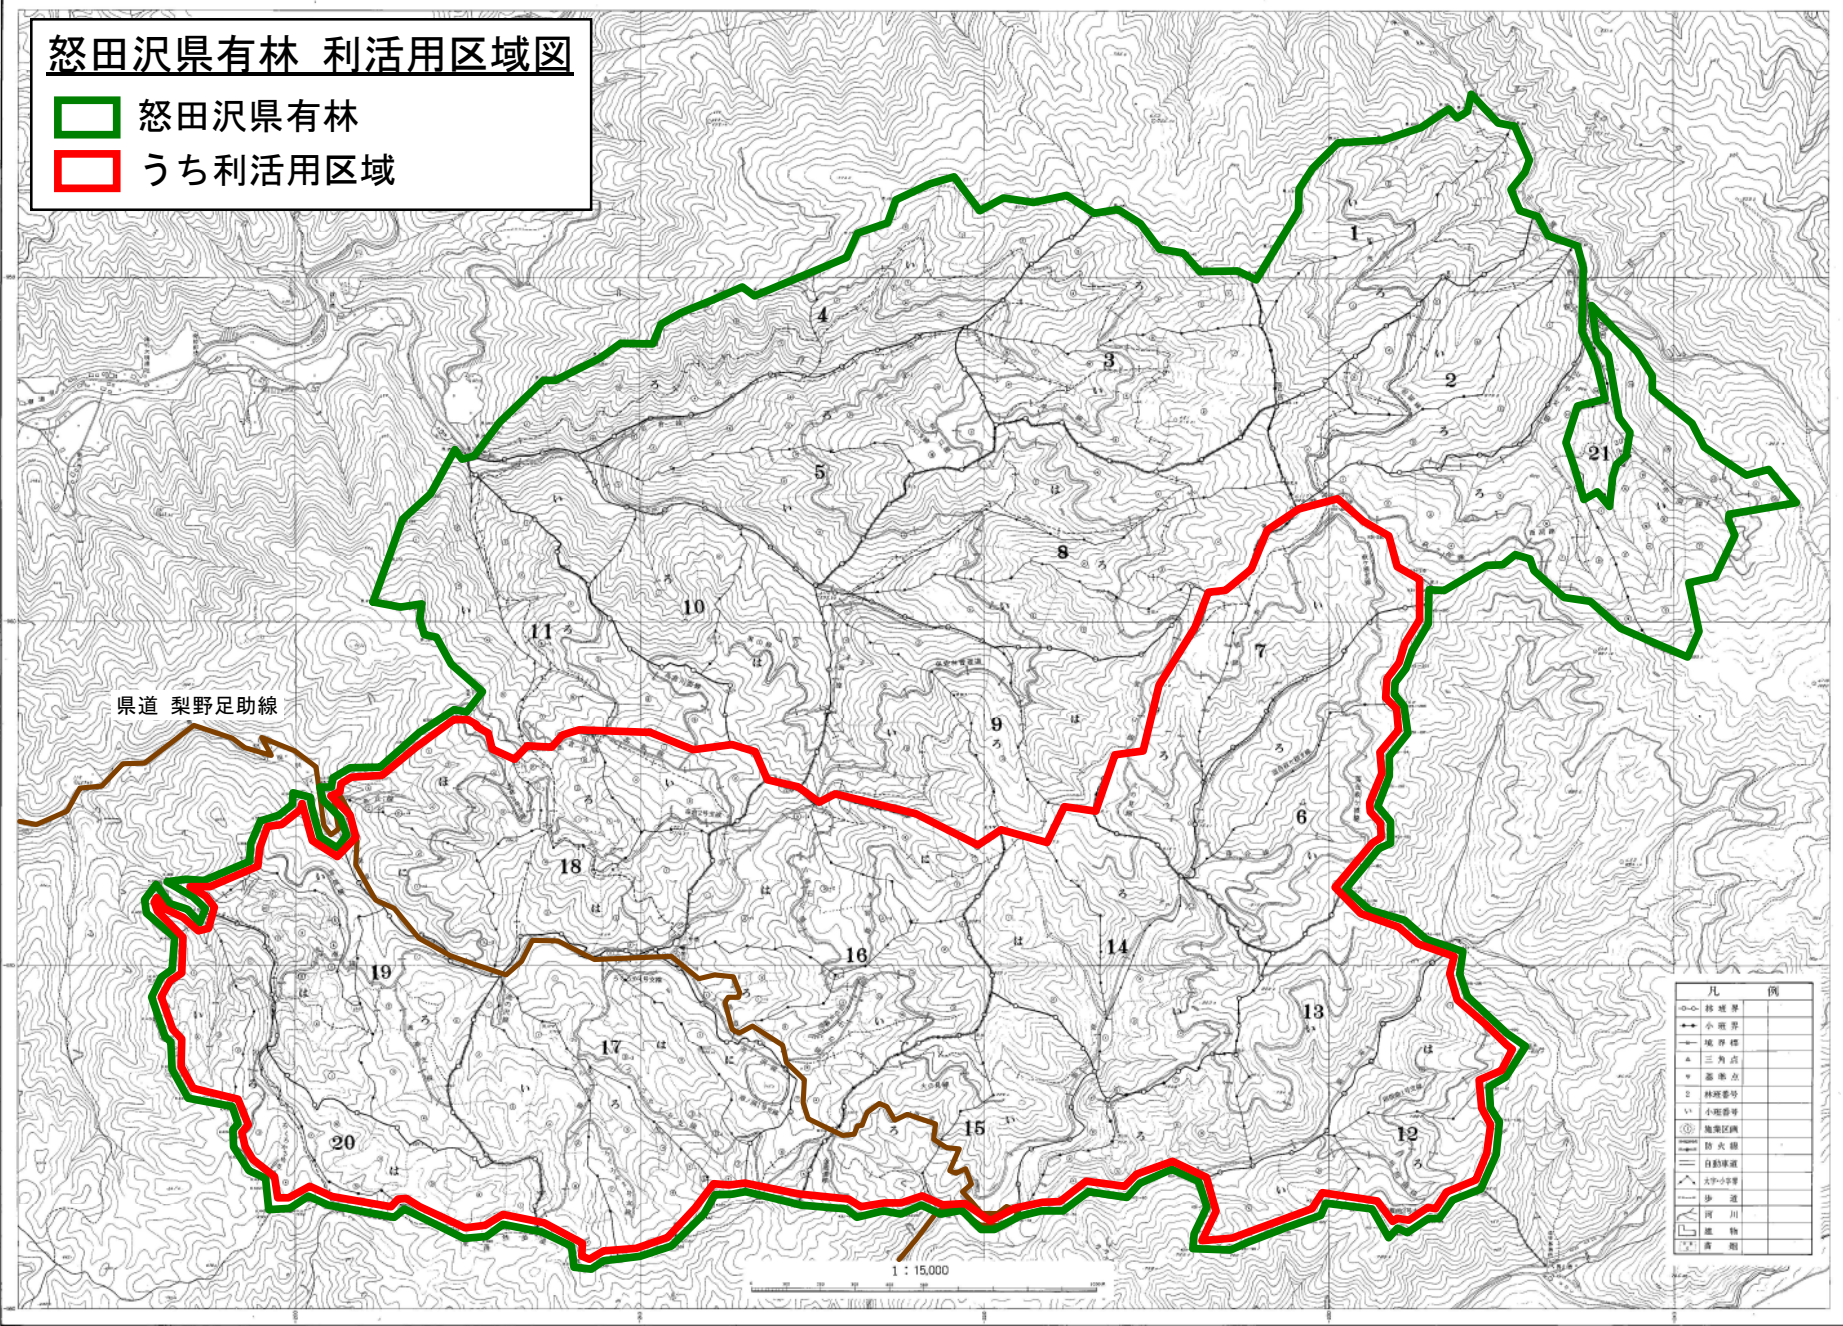

怒田沢県有林 利活用区域図

- 怒田沢県有林
- うち利活用区域

県道 梨野足助線

凡 例	
	県 界
	小 村 界
	区 界 線
	△ 三角点
	▽ 基準点
	林 野 番 号
	小 林 野 番 号
	計 画 区 画
	防 火 線
	県 道
	国 道
	小 学 校
	小 学 校
	歩 道
	河 川
	建 物
	池

1 : 15,000