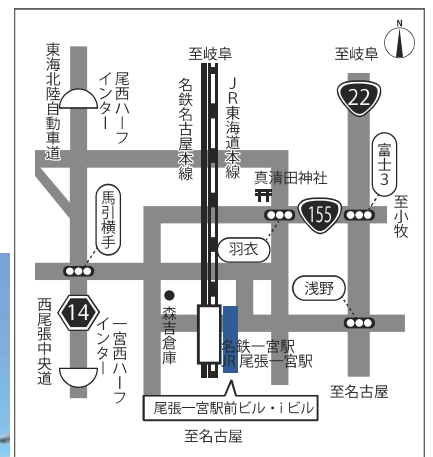

開催日：**6月9日**（日）会場：**尾張一宮駅前 iビル**

7階・シビックホール 午前10時～午後3時30分

内容：県立学校11校がブースを設けて学校紹介及び質問会を開催します。

学校紹介パネルも展示します。

当日は混雑が予想されますので、会場内の混み具合で入場制限を行う場合もあります。

ご来場の際は、感染症予防にご協力ください。

所在地：〒491-0858

愛知県一宮市栄 3-1-2

電車でお越しの方

JR 東海道本線 「尾張一宮」 駅

名古屋鉄道 「名鉄一宮」 駅

下車すぐ