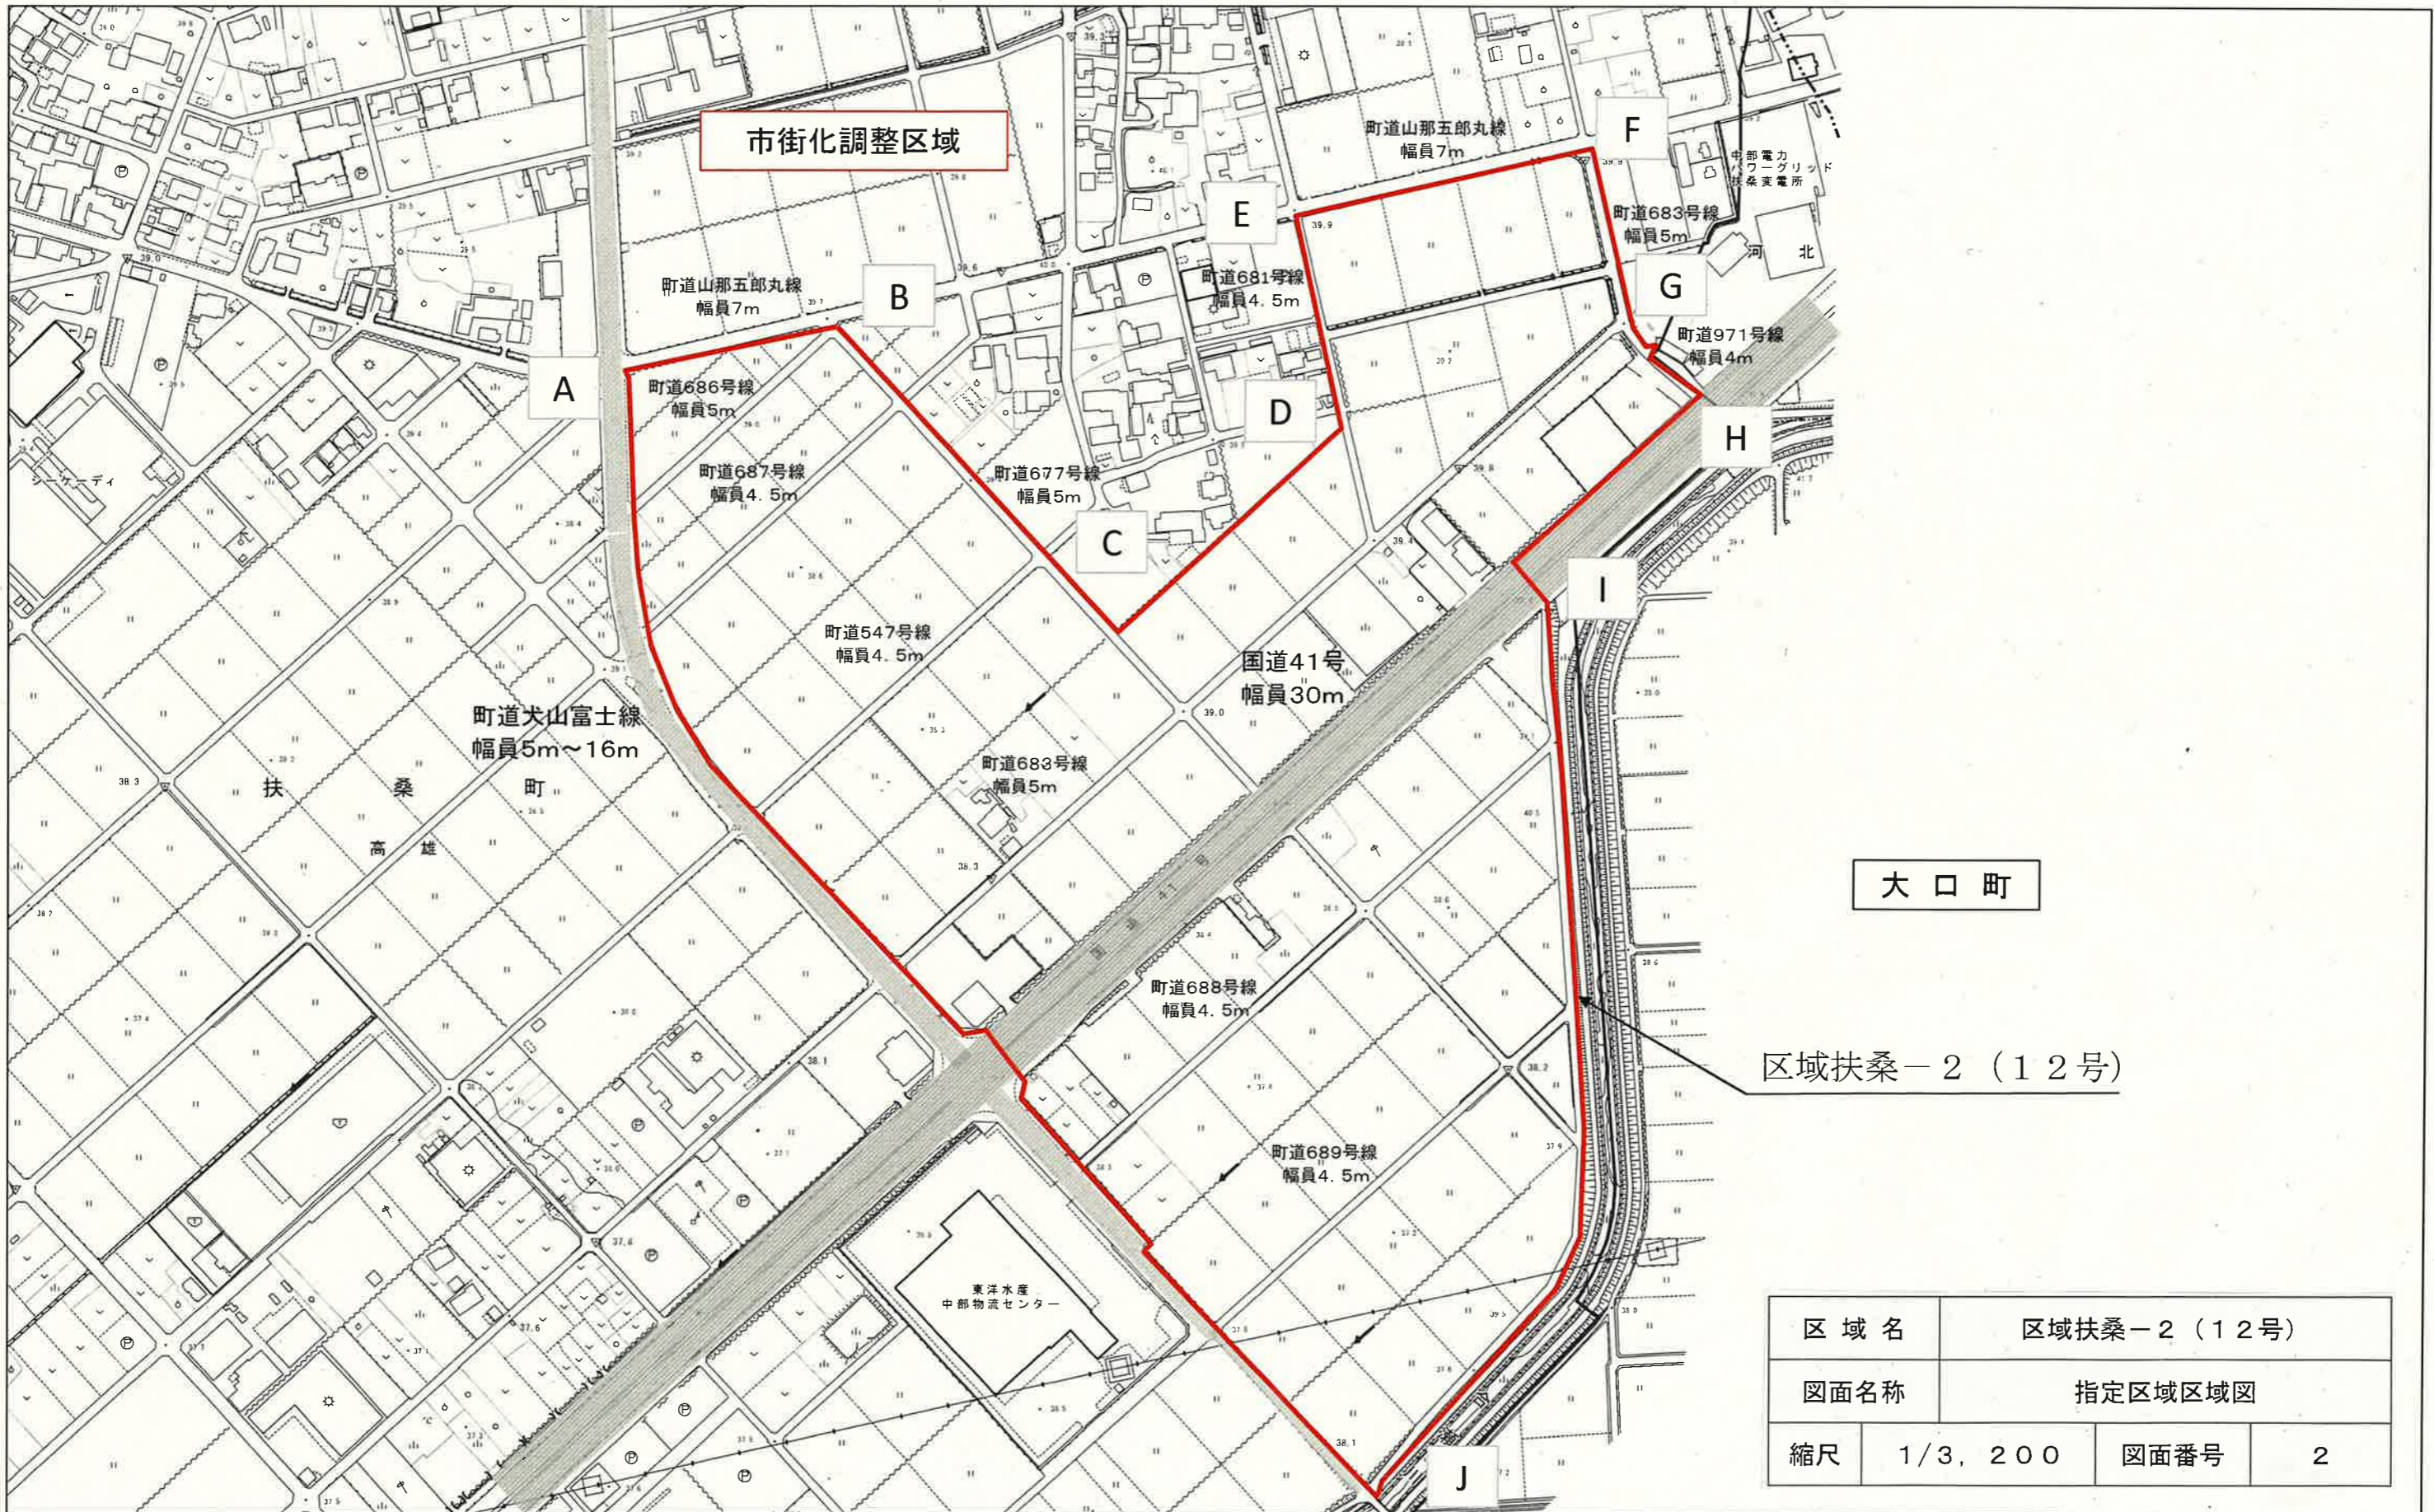

縮尺 1 : 3200

区域扶桑一2 (12号)

大口町

区域扶桑一2 (12号)

区域名	区域扶桑一2 (12号)		
図面名称	指定区域区域図		
縮尺	1/3, 200	図面番号	2