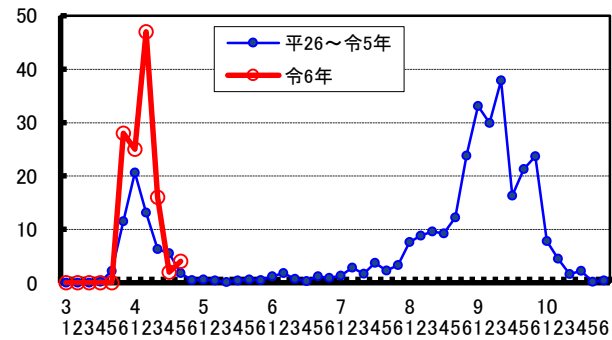

フェロモントラップにおけるナシヒメシクイの誘殺数

令和6年（2024年）

月/半旬
ナシヒメシクイ〔犬山市モモ〕

月/半旬
ナシヒメシクイ〔西尾市ナシ〕

月/半旬
ナシヒメシクイ〔長久手市(農総試)モモ・ナシ〕

月/半旬
ナシヒメシクイ〔安城市ナシ〕

月/半旬
ナシヒメシクイ〔豊田市モモ〕

月/半旬
ナシヒメシクイ〔豊橋市ナシ〕

月/半旬
ナシヒメシクイ〔豊橋市モモ〕