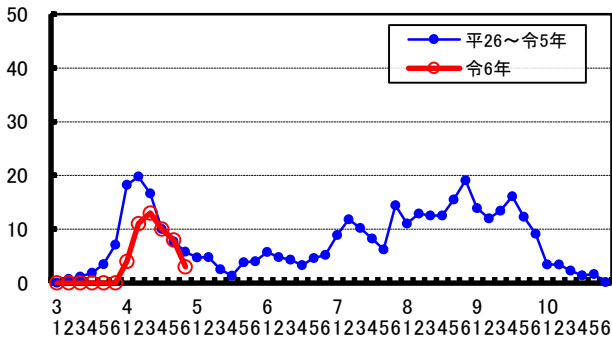

フェロモントラップにおけるナシヒメシクイの誘殺数

令和6年（2024年）

月/半旬
ナシヒメシクイ〔犬山市モモ〕

月/半旬
ナシヒメシクイ〔西尾市ナシ〕

月/半旬
ナシヒメシクイ〔長久手市(農総試)モモ・ナシ〕

月/半旬
ナシヒメシクイ〔安城市ナシ〕

月/半旬
ナシヒメシクイ〔豊田市モモ〕

月/半旬
ナシヒメシクイ〔豊橋市ナシ〕

月/半旬
ナシヒメシクイ〔豊橋市モモ〕