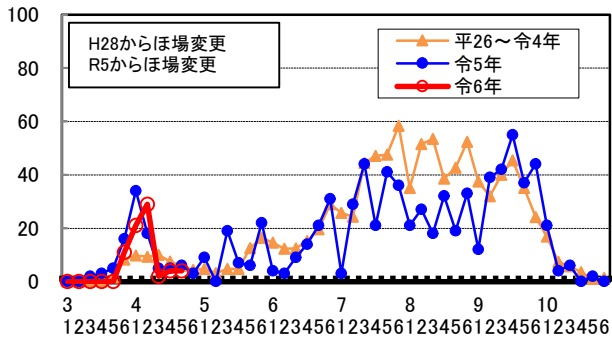

フェロモントラップにおけるナシヒメシクイの誘殺数

令和6年（2024年）

月/半旬
ナシヒメシクイ〔犬山市モモ〕

月/半旬
ナシヒメシクイ〔西尾市ナシ〕

月/半旬
ナシヒメシクイ〔長久手市(農総試)モモ・ナシ〕

月/半旬
ナシヒメシクイ〔安城市ナシ〕

月/半旬
ナシヒメシクイ〔豊田市モモ〕

月/半旬
ナシヒメシクイ〔豊橋市ナシ〕

月/半旬
ナシヒメシクイ〔豊橋市モモ〕