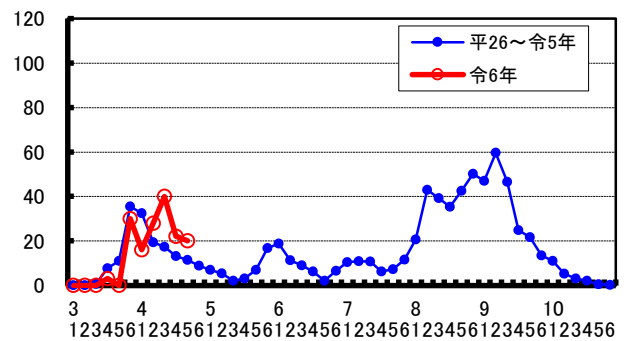

フェロモントラップにおけるナシヒメシクイの誘殺数

令和6年（2024年）

月/半旬
ナシヒメシクイ〔犬山市モモ〕

月/半旬
ナシヒメシクイ〔西尾市ナシ〕

月/半旬
ナシヒメシクイ〔長久手市(農総試)モモ・ナシ〕

月/半旬
ナシヒメシクイ〔安城市ナシ〕

月/半旬
ナシヒメシクイ〔豊田市モモ〕

月/半旬
ナシヒメシクイ〔豊橋市ナシ〕

月/半旬
ナシヒメシクイ〔豊橋市モモ〕