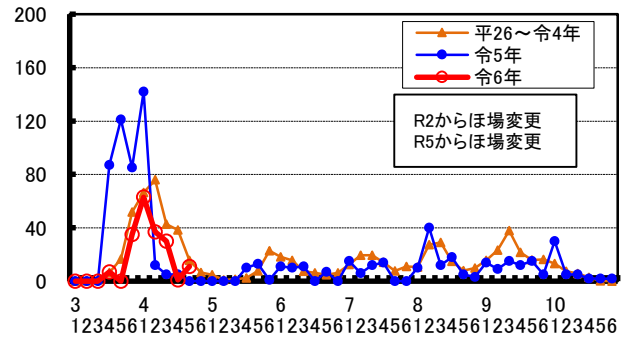

フェロモントラップにおけるナシヒメシクイの誘殺数

令和6年（2024年）

月/半旬
ナシヒメシクイ〔犬山市モモ〕

月/半旬
ナシヒメシクイ〔西尾市ナシ〕

月/半旬
ナシヒメシクイ〔長久手市(農総試)モモ・ナシ〕

月/半旬
ナシヒメシクイ〔安城市ナシ〕

月/半旬
ナシヒメシクイ〔豊田市モモ〕

月/半旬
ナシヒメシクイ〔豊橋市ナシ〕

月/半旬
ナシヒメシクイ〔豊橋市モモ〕