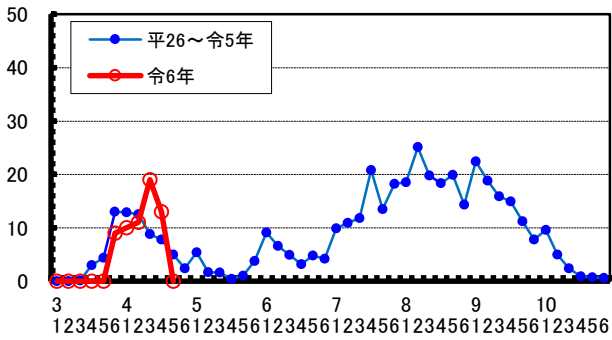

フェロモントラップにおけるナシヒメシクイの誘殺数

令和6年（2024年）

月/半旬
ナシヒメシクイ〔犬山市モモ〕

月/半旬
ナシヒメシクイ〔西尾市ナシ〕

月/半旬
ナシヒメシクイ〔長久手市(農総試)モモ・ナシ〕

月/半旬
ナシヒメシクイ〔安城市ナシ〕

月/半旬
ナシヒメシクイ〔豊田市モモ〕

月/半旬
ナシヒメシクイ〔豊橋市ナシ〕

月/半旬
ナシヒメシクイ〔豊橋市モモ〕