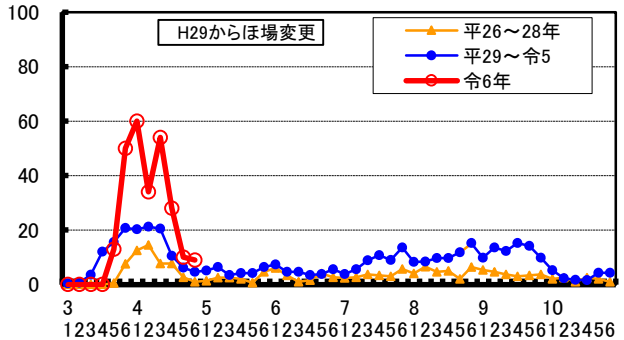

フェロモントラップにおけるナシヒメシクイの誘殺数

令和6年（2024年）

月/半旬
ナシヒメシクイ〔犬山市モモ〕

月/半旬
ナシヒメシクイ〔西尾市ナシ〕

月/半旬
ナシヒメシクイ〔長久手市(農総試)モモ・ナシ〕

月/半旬
ナシヒメシクイ〔安城市ナシ〕

月/半旬
ナシヒメシクイ〔豊田市モモ〕

月/半旬
ナシヒメシクイ〔豊橋市ナシ〕

月/半旬
ナシヒメシクイ〔豊橋市モモ〕