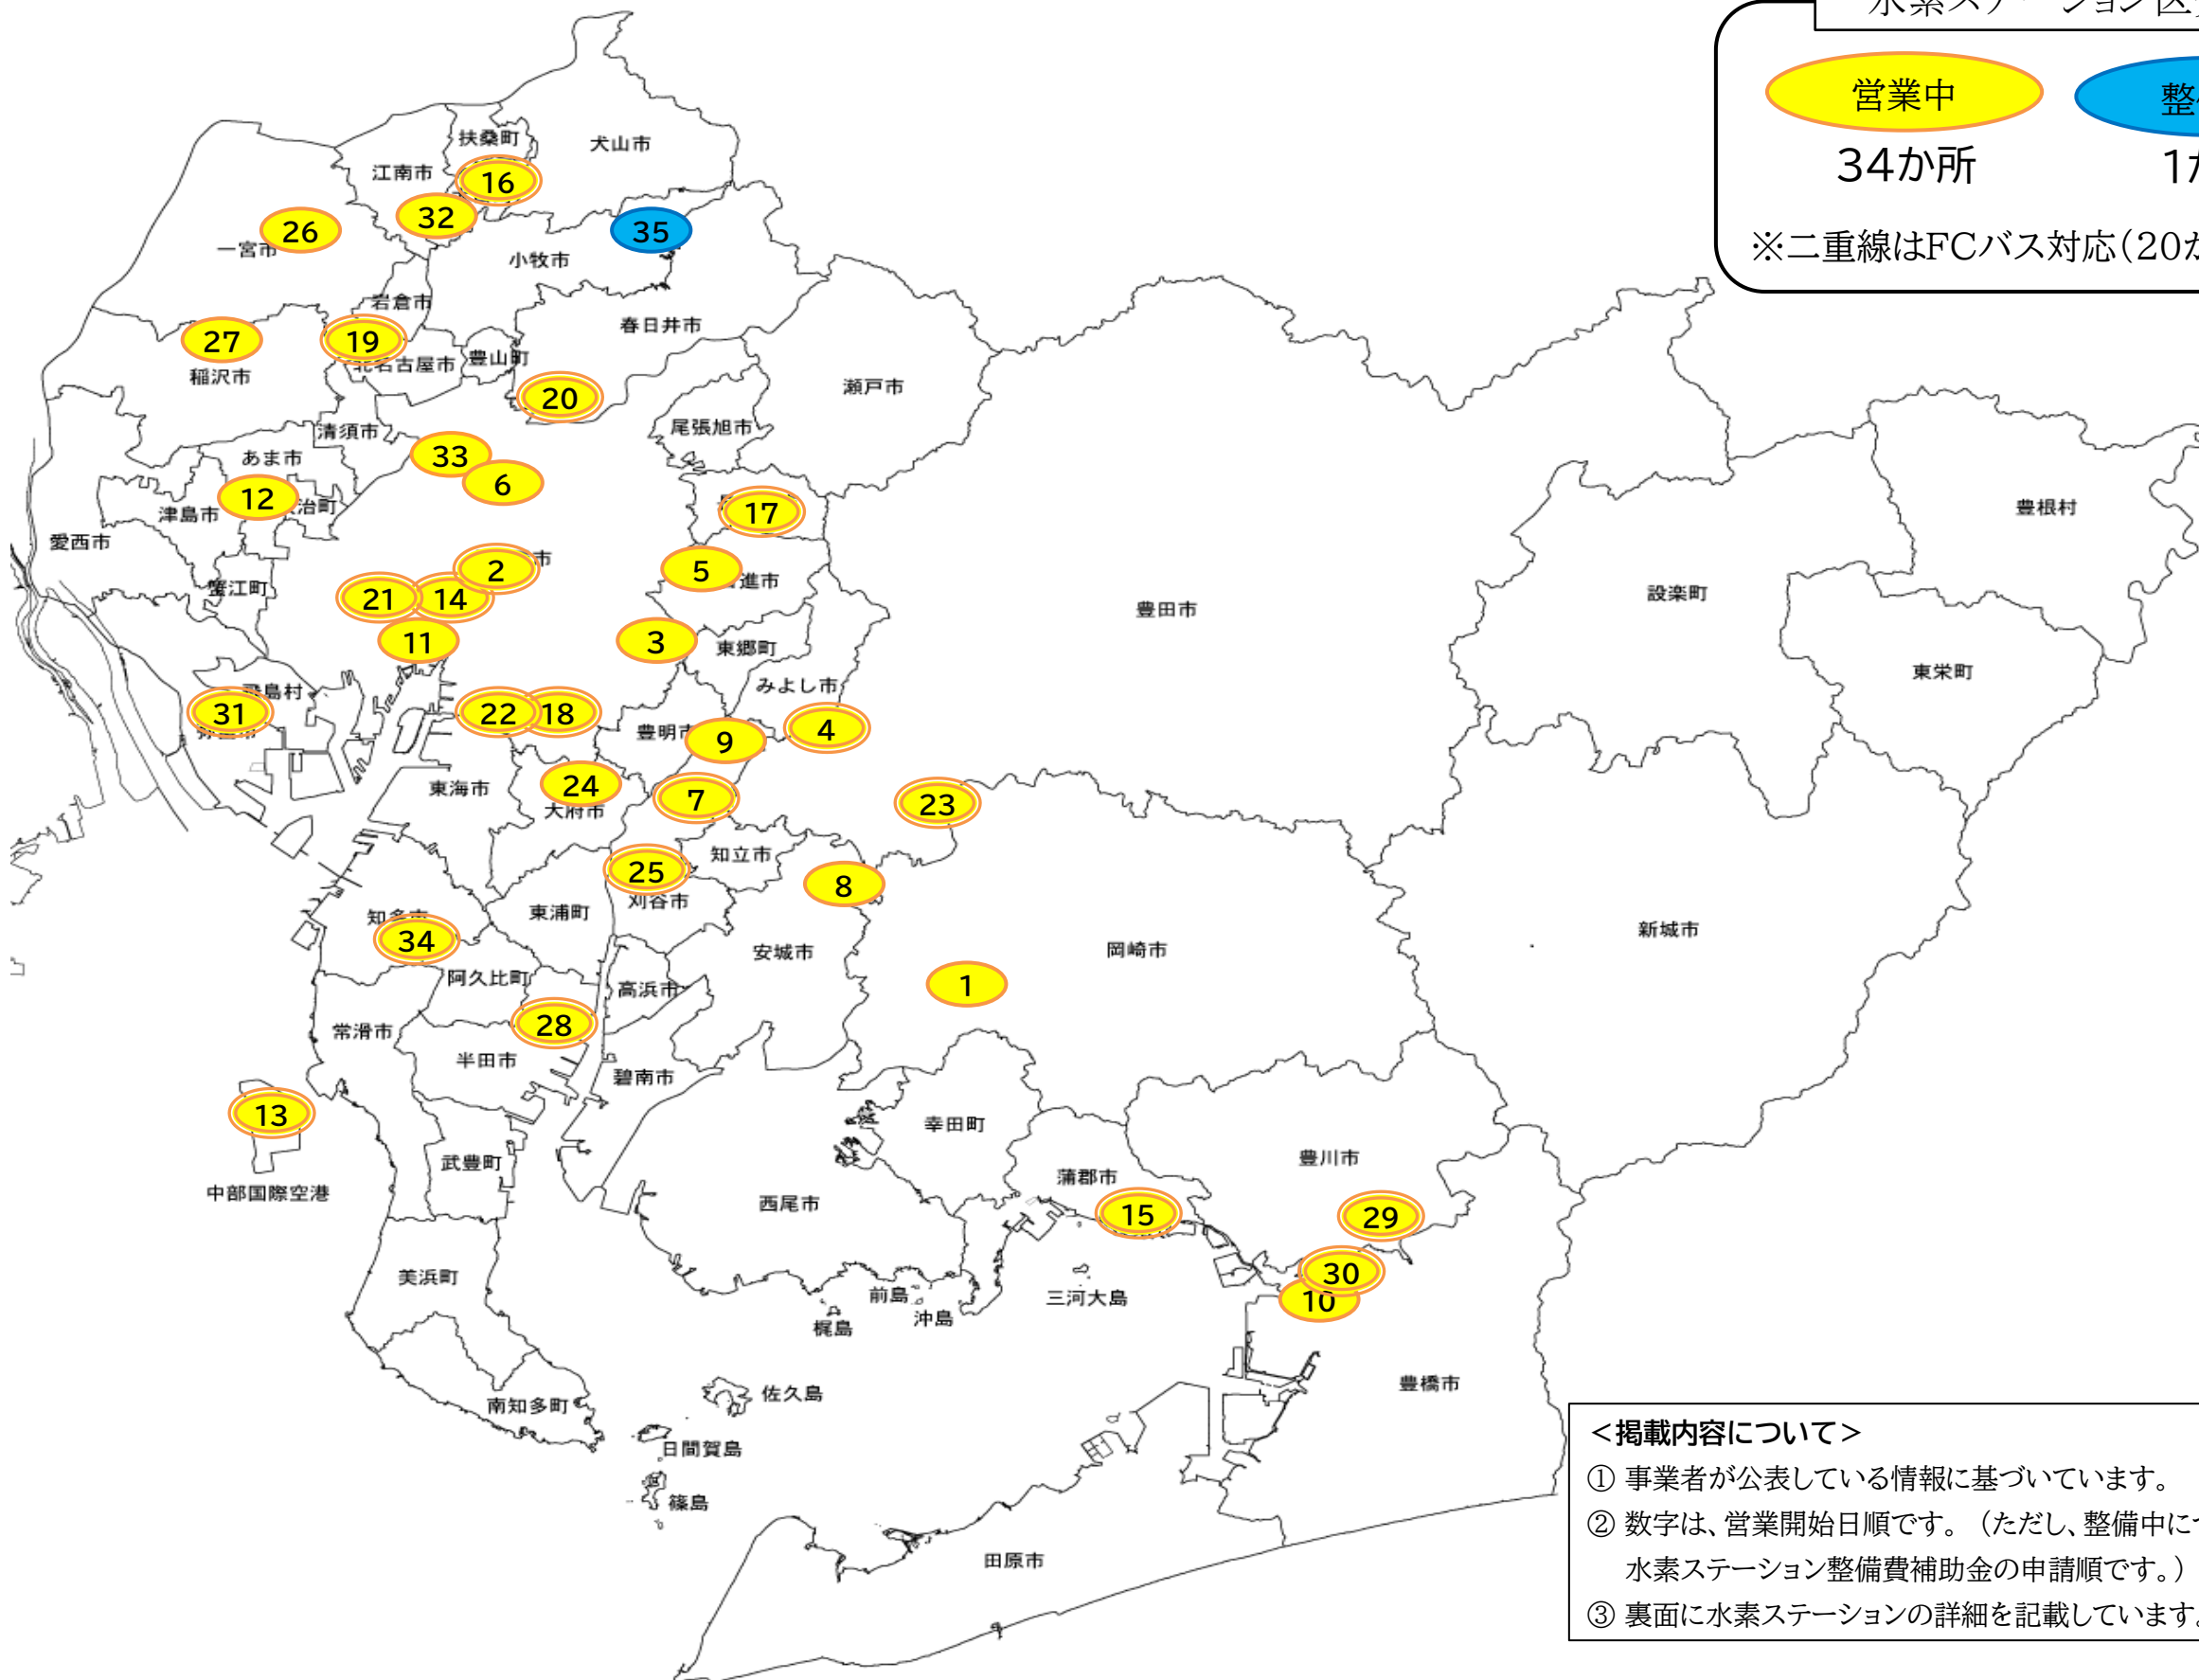

愛知県内の水素ステーションマップ

2024年6月1日現在

水素ステーション区分

営業中

34か所

整備中

1か所

※二重線はFCバス対応(20か所)

<掲載内容について>

- ① 事業者が公表している情報に基づいています。
- ② 数字は、営業開始日順です。(ただし、整備中については愛知県水素ステーション整備費補助金の申請順です。)
- ③ 裏面に水素ステーションの詳細を記載しています。

愛知県内の水素ステーションマップ

No.	水素ステーション名	所在地	電話番号
1	ENEOS Dr.Driveセルフ岡崎羽根店	岡崎市羽根町小豆坂142-1	0564-64-6421
②	熱田水素ステーション	名古屋市熱田区六野一丁目201-7	052-881-2221
3	ENEOS Dr.Driveセルフ神の倉店	名古屋市緑区赤松802	052-680-9021
④	とよた堤水素ステーション	みよし市打越町下鶴ノ巣70-4	0561-56-8884
5	日進水素ステーション	日進市梅森町西田面101-1	052-800-1221
6	イワタニ水素ステーション名古屋葵	名古屋市東区葵1-16-3	070-2900-4373
⑦	イワタニ水素ステーション愛知刈谷	刈谷市一里山町深田3-3	0566-91-0465
8	安城尾崎水素ステーション	安城市尾崎町郷西59	0566-97-1691
9	刈谷井ヶ谷水素ステーション	刈谷市井ヶ谷町久伝原37	0566-93-5257
10	豊橋花田水素ステーション	豊橋市花田町字荒木41番地1	0532-33-3541
11	みなとアクルス水素ステーション	名古屋市港区金川町101	052-661-1570
12	ENEOS Dr.Driveセルフ七宝下田店	あま市七宝町下田下才当治38	052-446-8704
⑬	セントレア水素ステーション	常滑市セントレア3-8-19	0569-84-0325
⑭	イワタニ水素ステーション熱田西	名古屋市熱田区大宝2-3-10	052-265-5625
⑮	エア・リキード蒲郡水素ステーション	蒲郡市海陽町2丁目2番地	0533-95-5361
⑯	エア・リキード大口水素ステーション	丹羽郡大口町中小口3丁目317番	0587-22-5036
⑰	イワタニ水素ステーション愛知長久手	長久手市横道41-381	070-2900-4374
⑱	イワタニ水素ステーション名古屋鳴海	名古屋市緑区鳴海町中汐田49-1	070-2900-4378

No.	水素ステーション名	所在地	電話番号
⑲	エア・リキード北名古屋山之腰水素ステーション	北名古屋市山之腰天神東85	0568-48-8510
⑳	エア・リキード春日井勝川水素ステーション	春日井市勝川町西3-49	0568-27-6505
㉑	エア・リキード中川水素ステーション	名古屋市中川区高杉町321	052-746-8710
㉒	エア・リキード名古屋大高水素ステーション	名古屋市緑区大高町字寅新田50-4	052-627-7606
㉓	豊田豊栄水素ステーション	豊田市鴛鴨町中原267-2	0565-27-2107
24	ENEOS 大府共栄水素ステーション	大府市共栄町9丁目9-10	0562-85-3871
㉕	光南水素ステーション刈谷	刈谷市昭和町2丁目18	0566-21-1450
26	イワタニ水素ステーション愛知一宮	一宮市城崎通7-1	080-8508-8716
27	稲沢石橋水素ステーション	稲沢市石橋3丁目1	0587-22-6025
㉘	エア・リキード半田亀崎水素ステーション	半田市亀崎町5 丁目231	0569-89-0050
㉙	エア・リキード豊川インターチェンジ水素ステーション	豊川市光陽町44番地	0533-95-0201
⑳	エア・リキード豊橋瓜郷水素ステーション	豊橋市瓜郷町一新替57番地3	0532-26-5501
㉑	エア・リキード名四飛島水素ステーション	海部郡飛島村元起4丁目15	0567-31-6774
32	大口豊田SS水素ステーション	丹羽郡大口町豊田2丁目122番	0587-81-7112
33	名古屋城グリーン水素ステーション	名古屋市西区城西2丁目17-20	052-982-6111
㉒	知多水素ステーション	知多市新刀池2丁目14番地	0562-56-6121
35	未定	小牧市	未定

※ 営業日や混雑状況に関するお問い合わせは、水素ステーションへお電話ください。○数字はFCバス対応の水素ステーション(20か所)です。