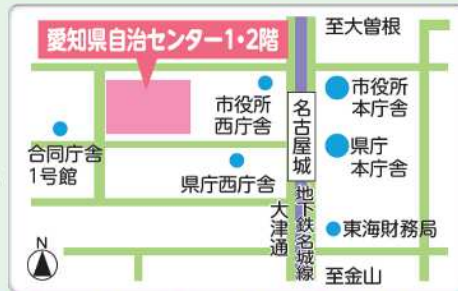

案内図

愛知県県民相談・情報センター

愛知県消費生活総合センター

名古屋市中区
(地下鉄名古屋駅5番出口から約100m)

あいち多文化共生センター(あいち国際プラザ内) 多言語による相談(外国人向け専門相談(消費生活)) (地下鉄名古屋駅5番出口から約350m)

海部県民事務所(広報コーナー) 津島市内(名鉄津島駅から約200m)

知多県民事務所(広報コーナー) 半田市内(名鉄住吉町駅から約400m)

西三河県民事務所(県民相談室、広報コーナー) 岡崎市内(名鉄東岡崎駅から約500m)

東三河総局(県民相談室、広報コーナー) 豊橋市内(豊鉄市内線東八町電停から 約300m)

新城設楽振興事務所(広報コーナー) 新城市内(JR東新町駅から約600m)

発行:2024(令和6)年4月
愛知県県民文化局県民生活部
県民生活課

〒460-8501
名古屋市中区三の丸3-1-2
電話(052)954-6163
FAX(052)972-6001

<https://www.pref.aichi.jp/soshiki/kenminseikatsu/>