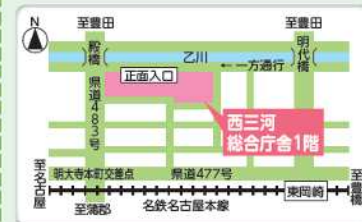

案内図

愛知県県民相談・情報センター

愛知県消費生活総合センター

名古屋市中区
(地下鉄名古屋駅5番出口から約100m)

あいち多文化共生センター(あいち国際プラザ内) 多言語による相談(外国人向け専門相談(消費生活)) (地下鉄名古屋駅5番出口から約350m)

海部県民事務所(広報コーナー) 津島市内(名鉄津島駅から約200m)

知多県民事務所(広報コーナー) 半田市内(名鉄住吉町駅から約400m)

西三河県民事務所(県民相談室、広報コーナー) 岡崎市内(名鉄東岡崎駅から約500m)

東三河総局(県民相談室、広報コーナー) 豊橋市内(豊鉄市内線東八町電停から 約300m)

新城設楽振興事務所(広報コーナー) 新城市内(JR東新町駅から約600m)

発行:2024(令和6)年4月
愛知県県民文化局県民生活部
県民生活課

〒460-8501
名古屋市中区三の丸3-1-2
電話(052)954-6163
FAX(052)972-6001

<https://www.pref.aichi.jp/soshiki/kenminseikatsu/>