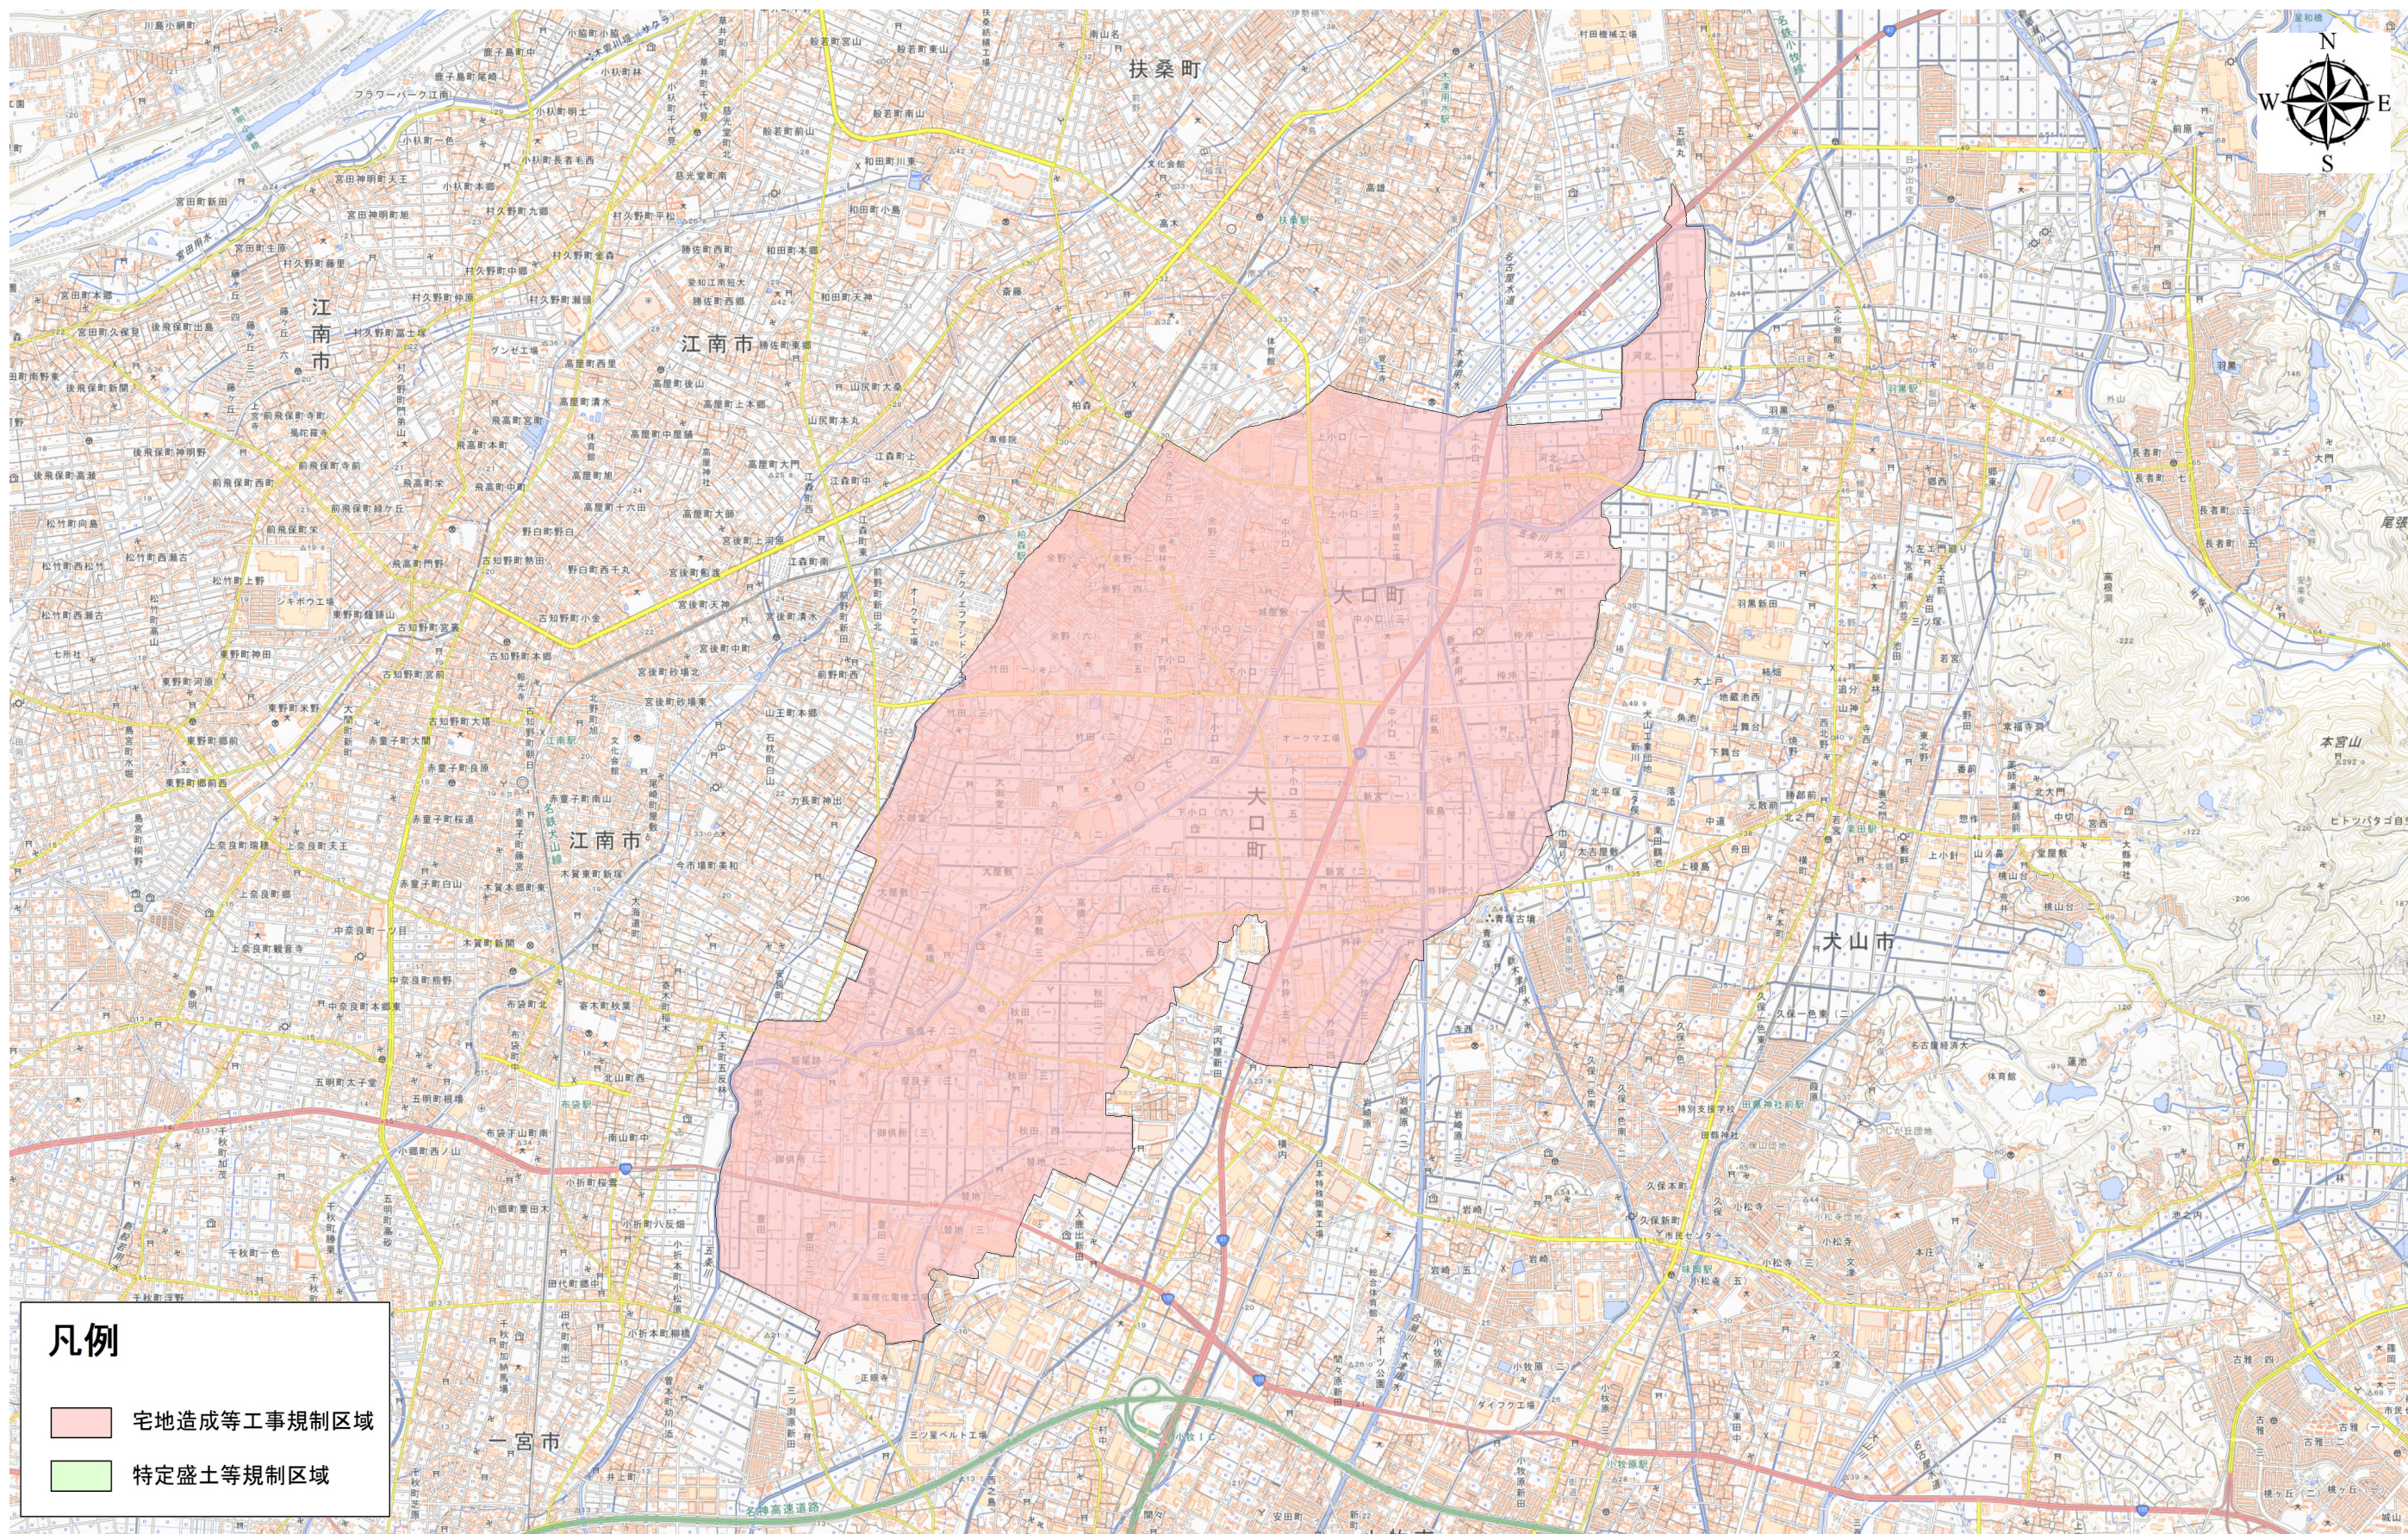

大口町 規制区域(案)

規制区域指定前

1:25,000(A2版出力時)

出典:国土地理院発行2.5万分の1地形図