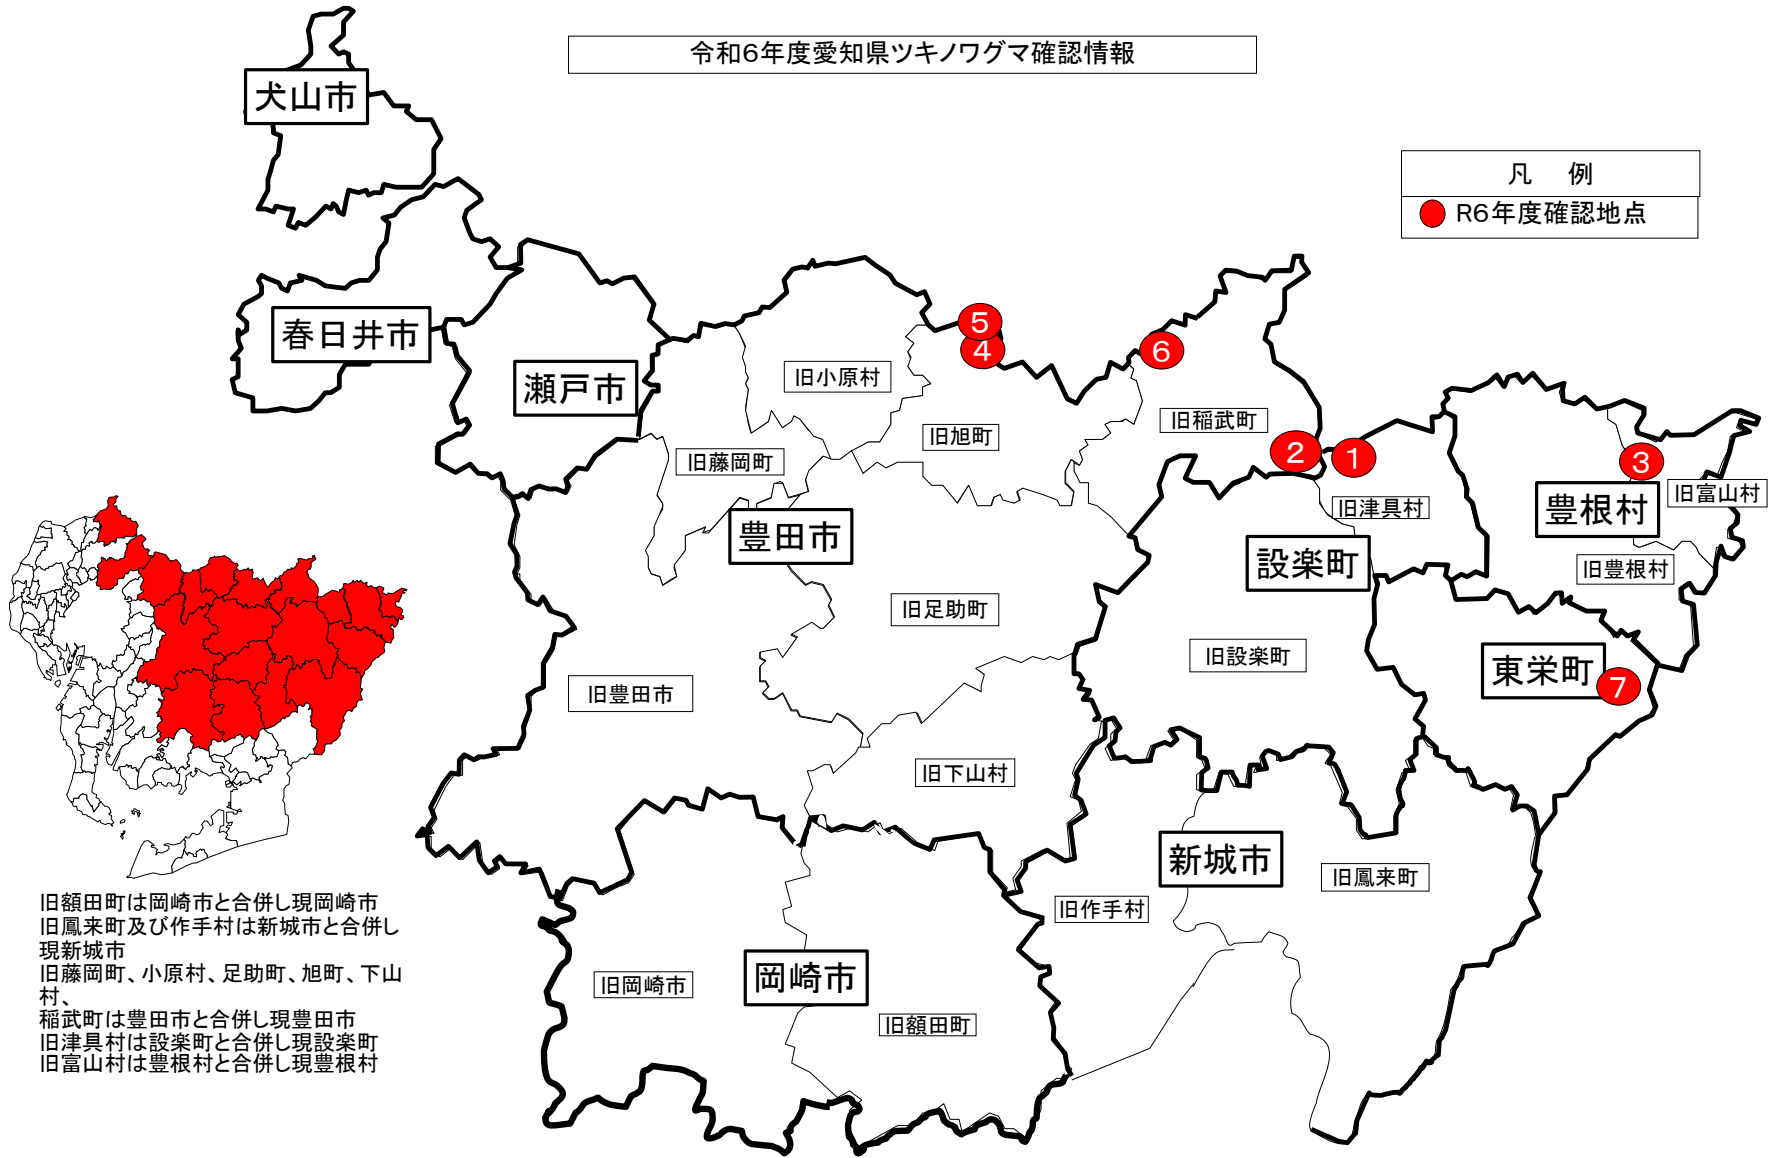

令和6年度愛知県ツキノワグマ確認情報

No	月	日	場 所	確認状況	被害状況	目撃者等	人身被害	備考
1	6	6	設楽町津具字東山	住民が道路を走行中に目撃した。	—	住民	—	
2	6	6	豊田市稲武町横川入	山中でクマを目撃した。	—	猟友会員	—	
3	6	10	豊根村富山字大沼	林道でクマを目撃した。	—	県民	—	
4	6	25	豊田市須渚町青木洞	山中に設置された定点カメラにおいて撮影された。	—	豊田市の定点カメラ	—	
5	6	26	豊田市須渚町井戸入	山中に設置された定点カメラにおいて撮影された。	—	豊田市の定点カメラ	—	
6	6	20	豊田市川手町ヲヲソリ	道路を走行中に目撃した。	—	県民	—	
7	6	27	東栄町大字東菌目字三本松	道路を走行中に目撃した。	—	県民	—	

令和6年度愛知県ツキノワグマ確認情報

凡例

● R6年度確認地点

旧額田町は岡崎市と合併し現岡崎市
旧鳳来町及び作手村は新城市と合併し現新城市
旧藤岡町、小原村、足助町、旭町、下山村、
稲武町は豊田市と合併し現豊田市
旧津具村は設楽町と合併し現設楽町
旧富山村は豊根村と合併し現豊根村