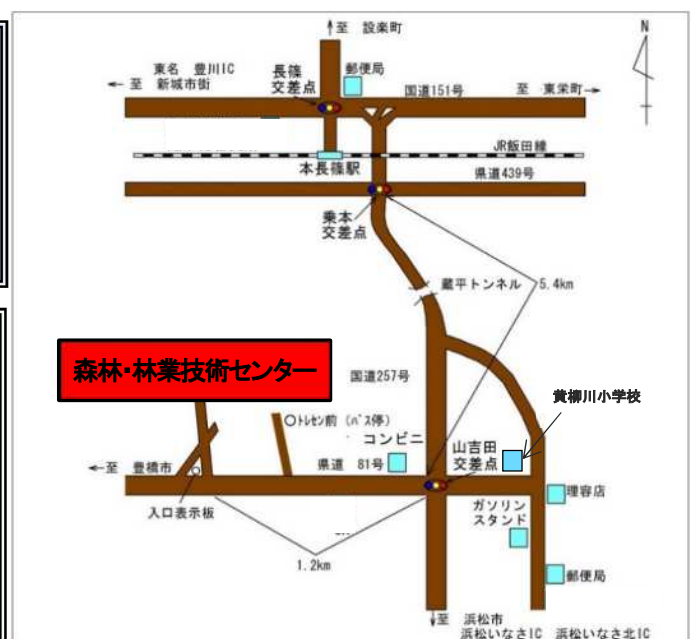

<お問い合わせ先>

愛知県森林・林業技術センター

〒441-1622

愛知県新城市上吉田字乙新多43-1

TEL 0536-34-0321

ファックス 0536-34-0955

E-mail shinrin-ringyo-c@pref.aichi.lg.jp

AEL
ネット