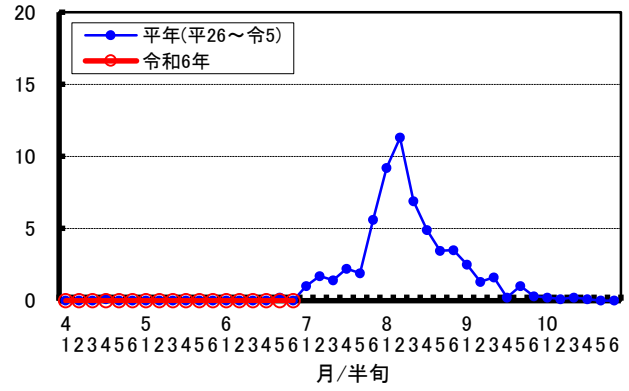

# 予察灯におけるヒメトビウカの誘殺数

令和6年（2024年）

ヒメトビウカ[大口町]

ヒメトビウカ[長久手市(農総試)]

ヒメトビウカ[弥富市]

ヒメトビウカ[西尾市]

ヒメトビウカ[豊川市]