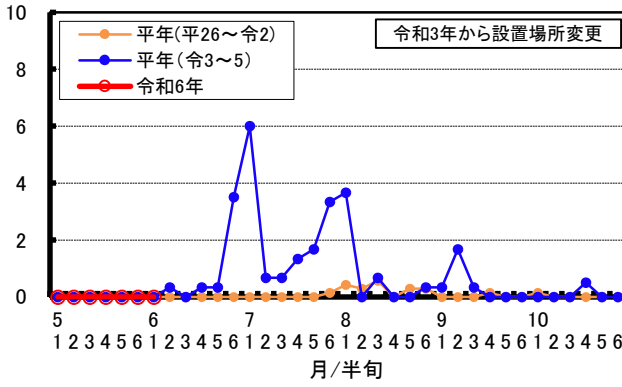

# 予察灯におけるヒメトビウカの誘殺数

令和6年（2024年）

ヒメトビウカ[大口町]

ヒメトビウカ[長久手市(農総試)]

ヒメトビウカ[弥富市]

ヒメトビウカ[西尾市]

ヒメトビウカ[豊川市]