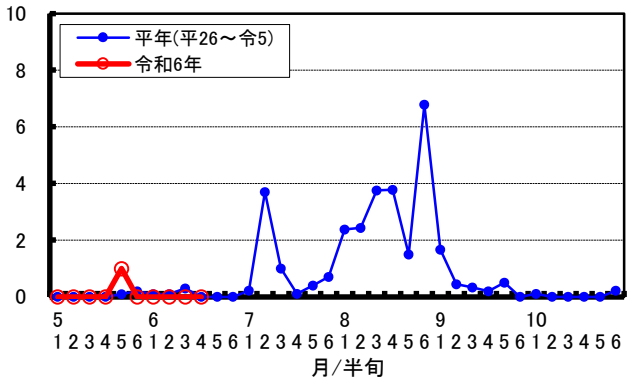

# 予察灯におけるヒメトビウカの誘殺数

令和6年（2024年）

ヒメトビウカ[大口町]

ヒメトビウカ[長久手市(農総試)]

ヒメトビウカ[弥富市]

ヒメトビウカ[西尾市]

ヒメトビウカ[豊川市]