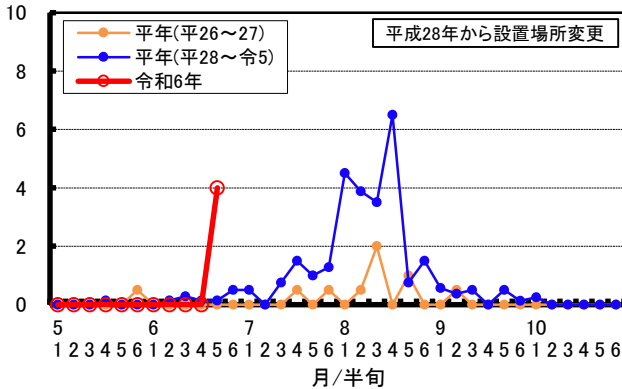

# 予察灯におけるヒメトビウカの誘殺数

令和6年（2024年）

ヒメトビウカ[大口町]

ヒメトビウカ[長久手市(農総試)]

ヒメトビウカ[弥富市]

ヒメトビウカ[西尾市]

ヒメトビウカ[豊川市]