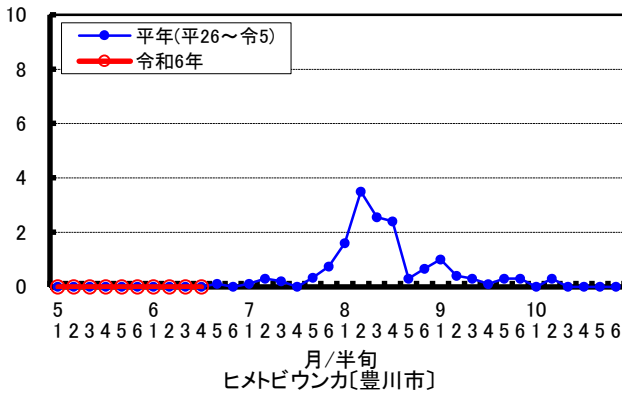

# 予察灯におけるヒメトビウカの誘殺数

令和6年（2024年）

ヒメトビウカ[大口町]

ヒメトビウカ[長久手市(農総試)]

ヒメトビウカ[弥富市]

ヒメトビウカ[西尾市]

ヒメトビウカ[豊川市]