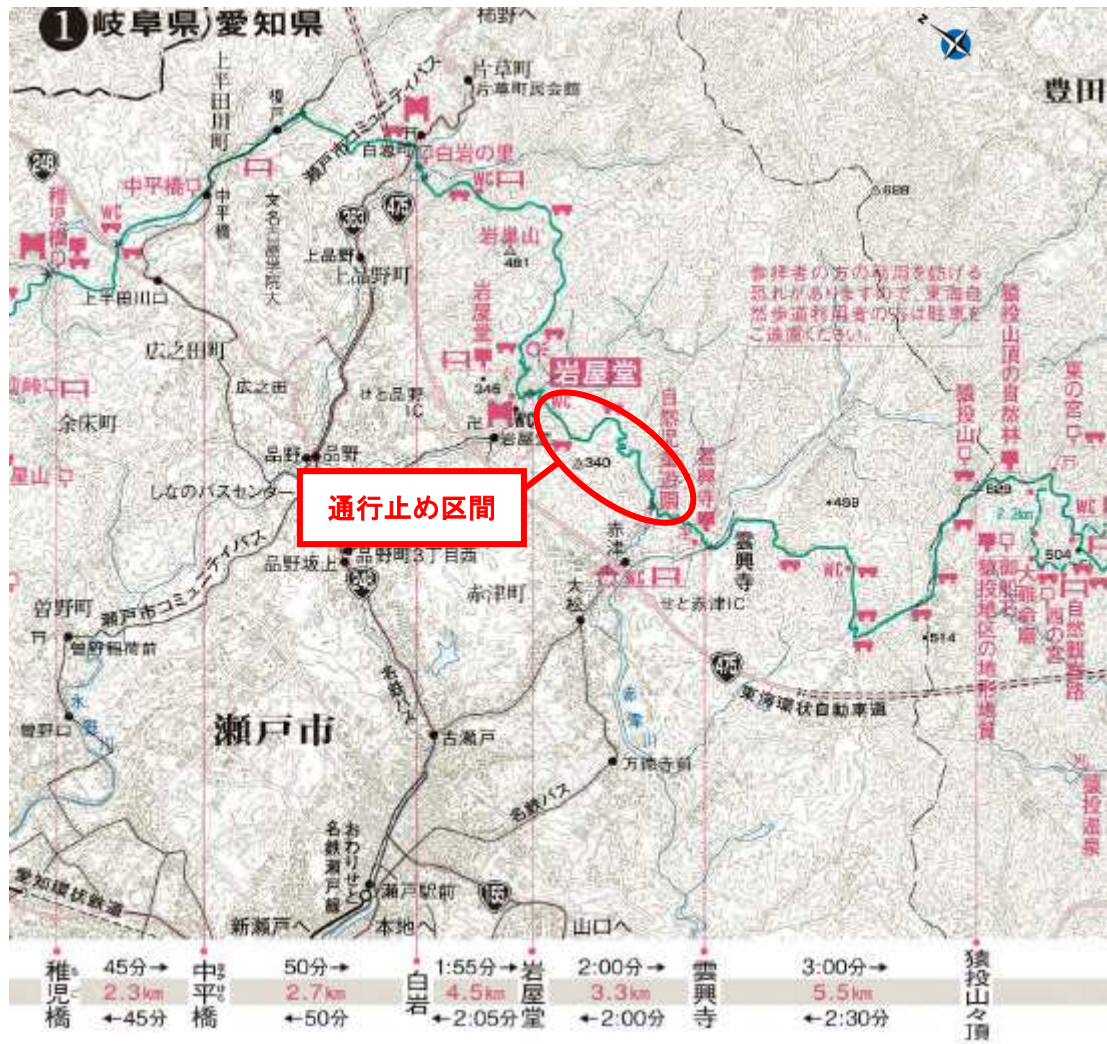

通行止め区間 位置図 (瀬戸市 岩屋堂～雲興寺)

拡大図

— : 東海自然歩道