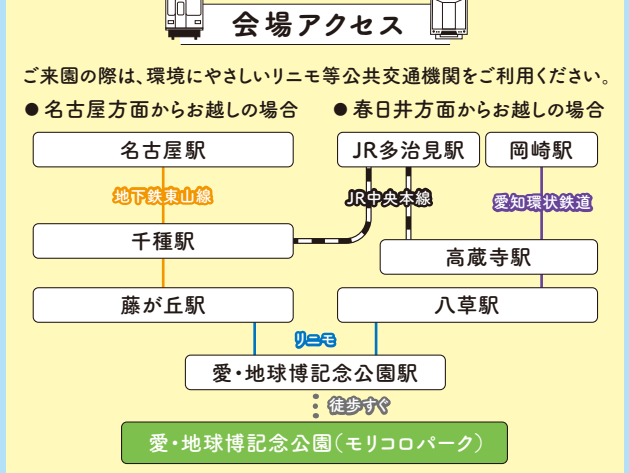

会場のご案内

愛・地球博記念公園 (モリコロパーク)

車でお越しの方へ 駐車場の混雑が予想されますので、リニモ等公共交通機関の積極的なご利用をお願いします。