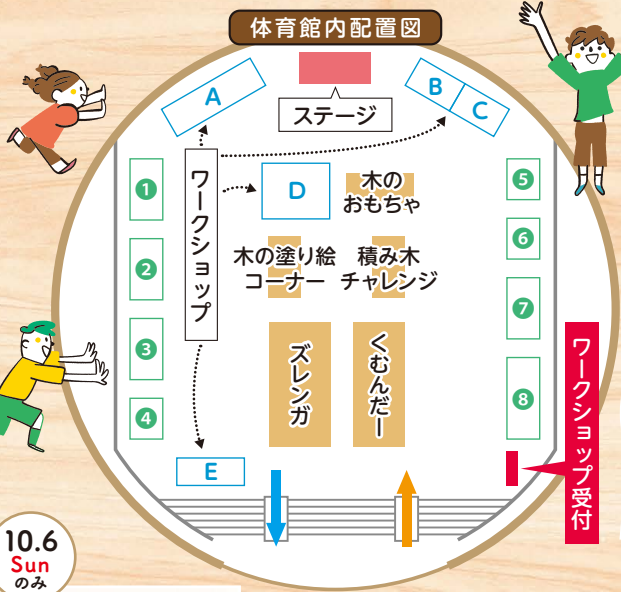

木のおもちゃ
コーナー

他にも楽しいブースが盛りだくさん!!

〈木材利用はSDGsの17の目標のうち、7つの目標に貢献〉

※画像はイメージです。

主催:愛知県

ウッドワンダーランド2024

ステージイベント

10.5 Sat

時間	ステージイベント
11:00	
11:30	MOKUZAI QUIZ
13:00	かなな削りに挑戦!!
13:30	積み木チャレンジ
14:00	積み木チャレンジ
14:30	
15:00	MOKUZAI QUIZ
15:30	
16:00	積み木チャレンジ
16:30	

10.6 Sun

時間	ステージイベント
11:00	木の楽器コンサート (出演: BIRTH)
11:30	
12:00	積み木チャレンジ
12:30	
13:00	かなな削りに挑戦!!
13:30	
14:00	木の楽器コンサート (出演: BIRTH)
14:30	
15:00	MOKUZAI QUIZ
15:30	