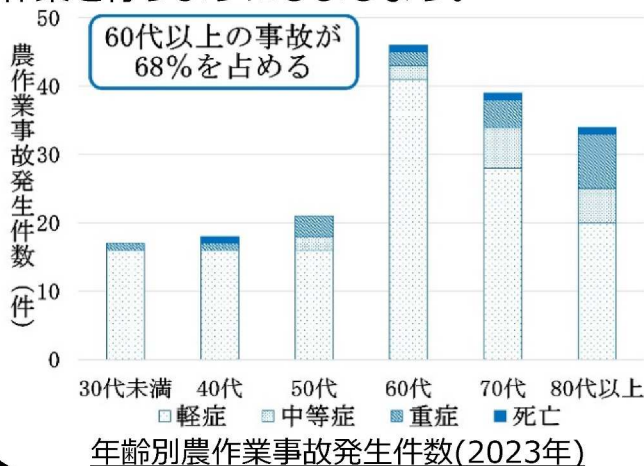

ニタリング技術を見学しました。

研修会後はランチを食べながら情報交換を行い、出席者それぞれの農業経営における役割や、雇用管理で工夫していることなどについて話が弾み、参加者からは「初めて参加したが、中瀬さんのお客さんへの対応を参考にしたい」、「農家の友達ができてよかった」などの感想が聞かれました。

視察風景

農作業事故の防止に向けて

一度、重大事故が生じると、その後の営農に大きな影響を及ぼします。農業は事故の発生割合が非常に高い産業であることを今一度念頭に置いて頂き、農作業事故の防止と安全作業の徹底に努めましょう。

2023年に愛知県内で確認された事故総数は180件でした。うち、81件は転倒・転落です。脚立からの落下や、転倒により重症を負う事例が多くありましたので、高所や斜面での作業には気を付けてください。

年齢別の農作業事故発生件数については、60代以上で特に多くなっています（下図）。年齢を重ねると、体力と反射神経が低下してきますので、休憩を適切に挟みながら農作業を行うようにしましょう。

愛知県立農業大学校 令和7年度学生募集