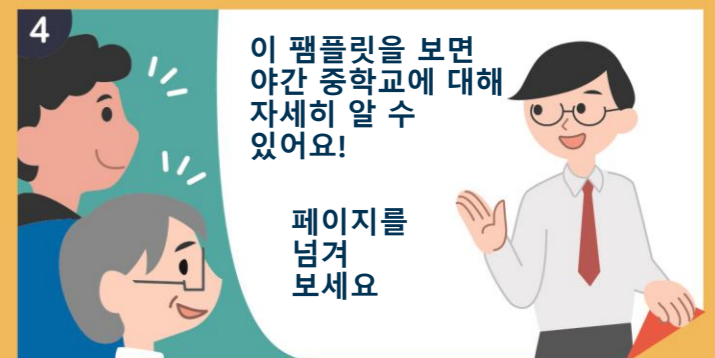

052-954-6315

이메일

aichi-manabi@pref.aichi.lg.jp

도요하시 중학교 소개

야간 중학교에서 친구들과 함께 공부해 보는 것은 어떨까요?

뒤로 넘겨서 더 읽어 봅시다!

야간 중학교는 이러한 곳입니다

주 5일, 월요일부터 금요일까지
매일 수업이 있습니다.