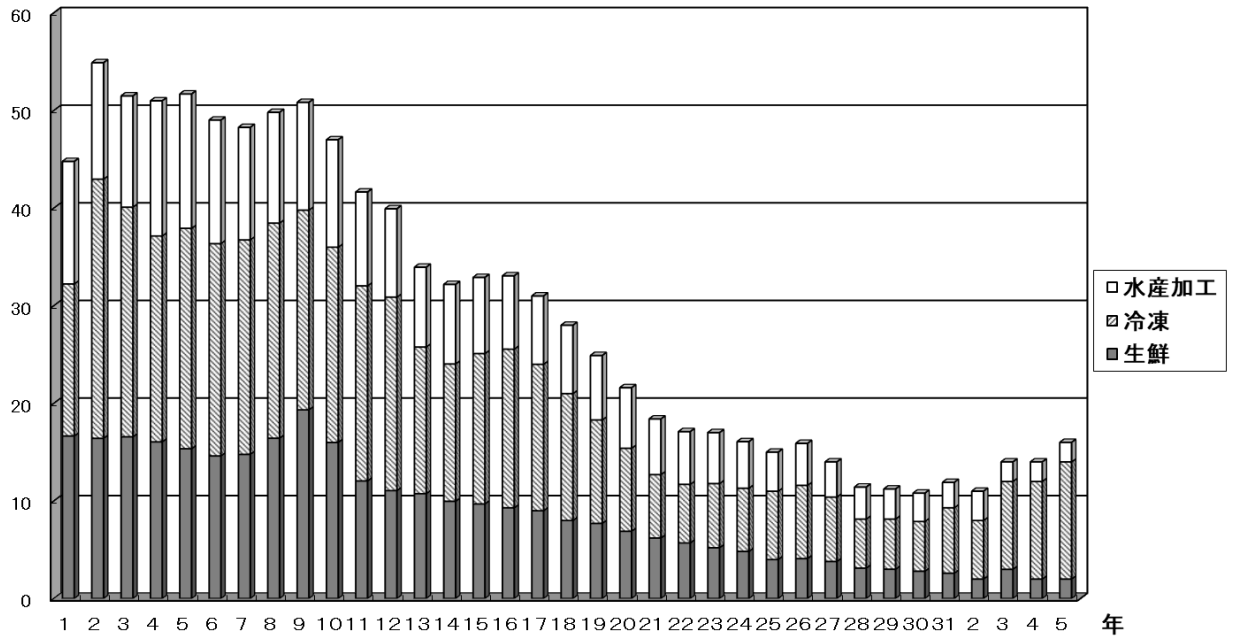

千トン

取扱高

億円

水産（消費地）取扱実績

入荷量

千トン

取扱高

億円