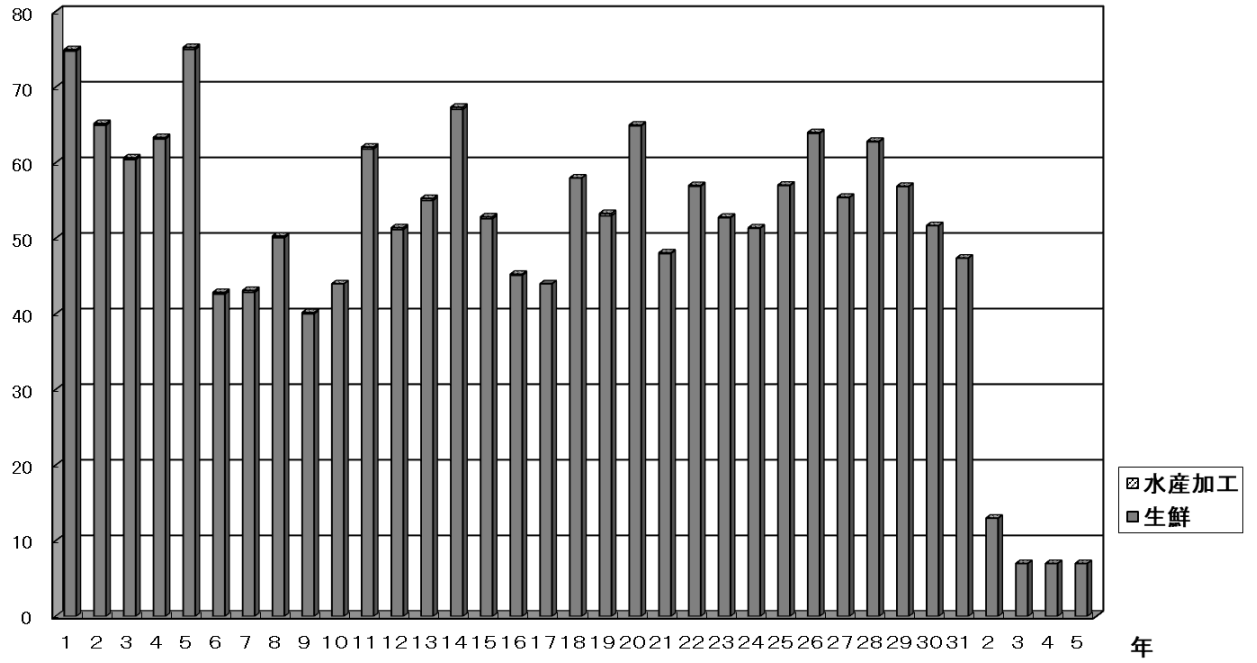

水産（産地）取扱実績

入荷量

千トン