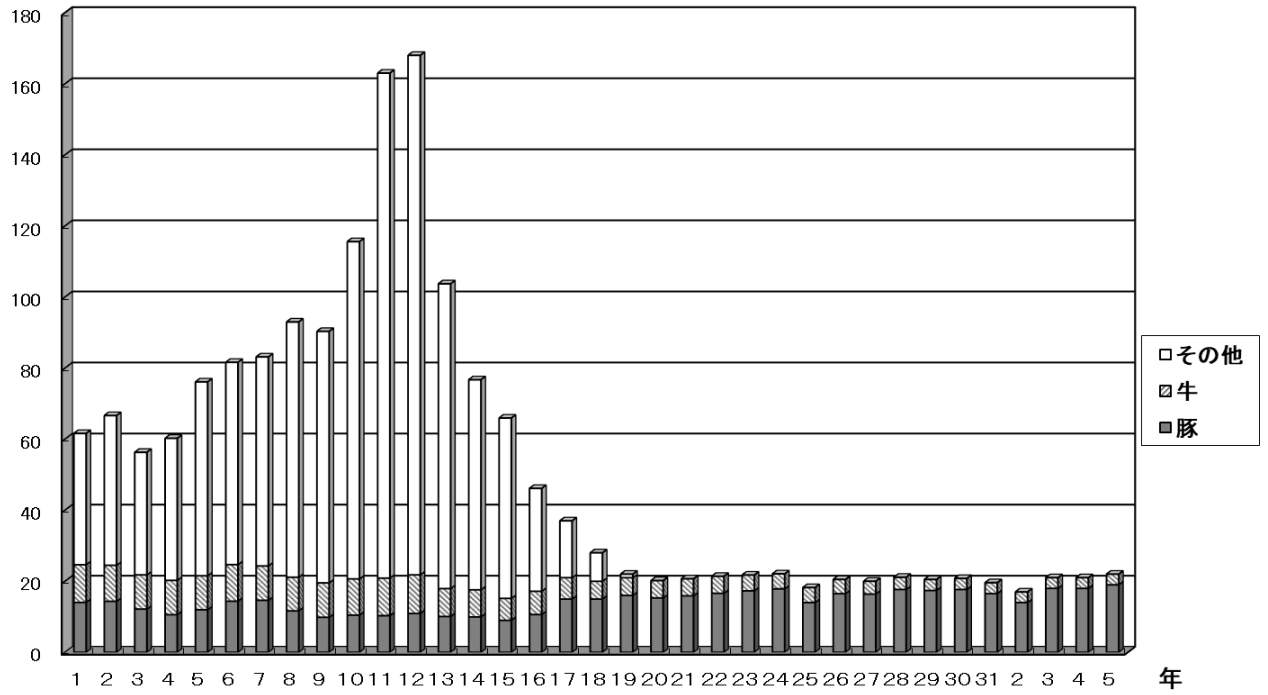

食肉取扱実績

入荷量

千トン