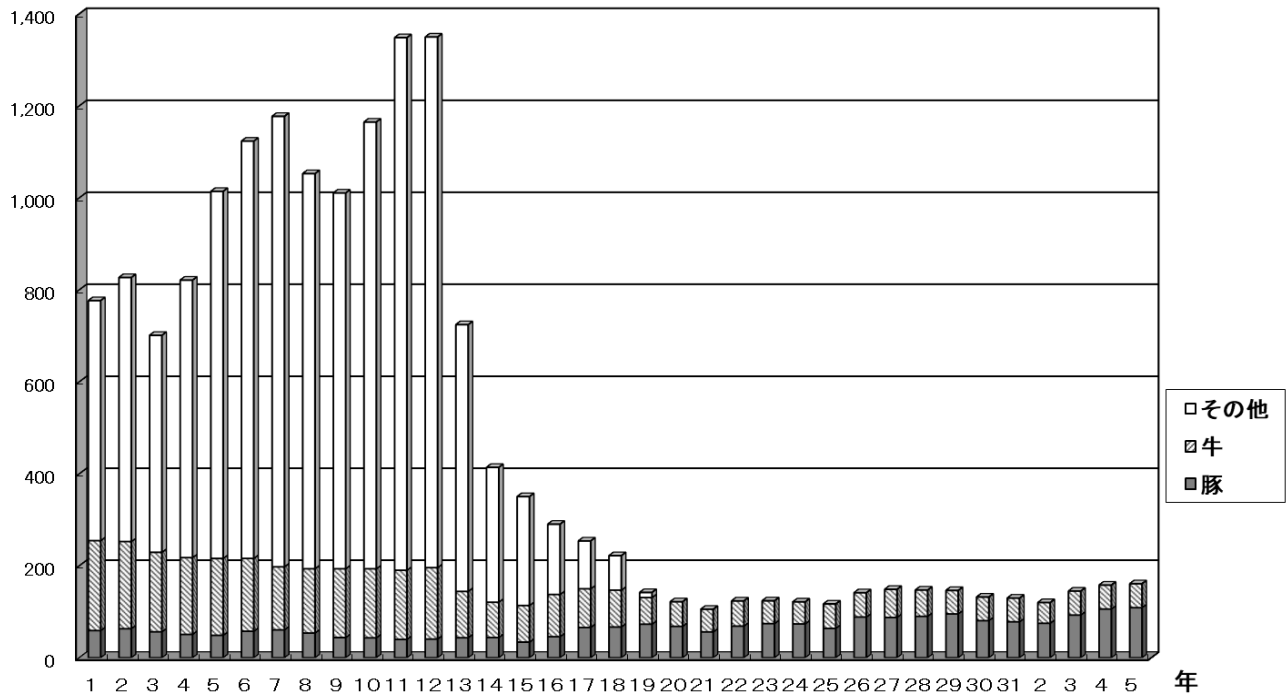

食肉取扱実績

入荷量

千トン

取扱高

億円

花き取扱実績

入荷量

百万本、百万鉢

取扱高

億円