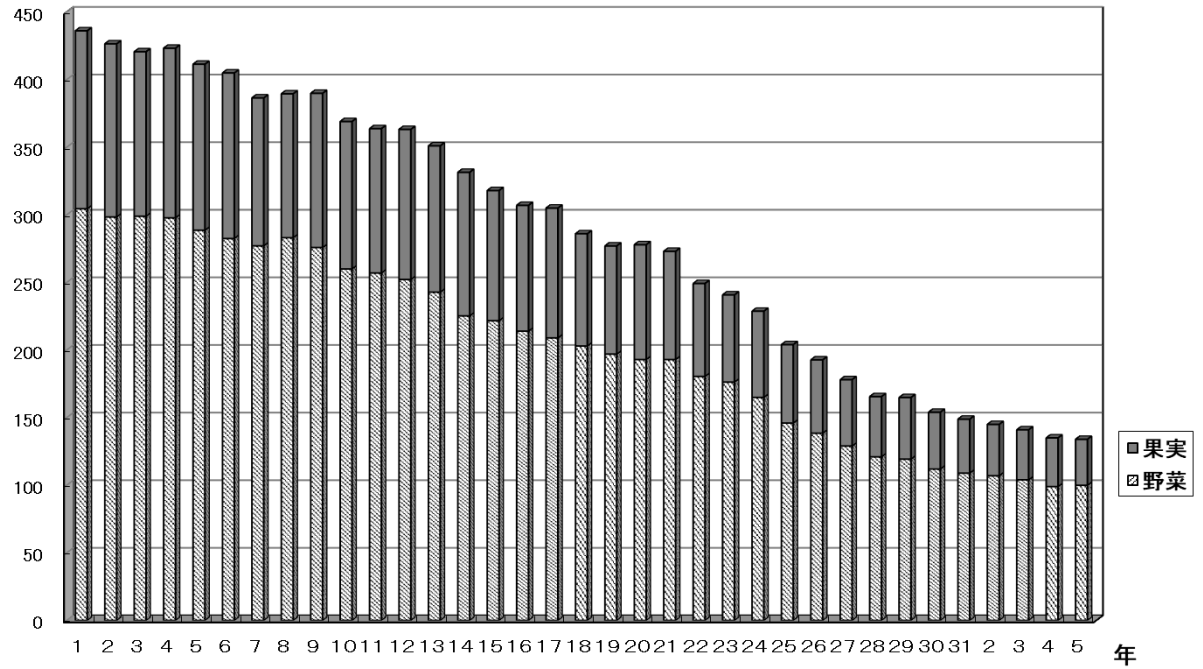

1 地方卸売市場取扱実績の推移（県計）

青果取扱実績

入荷量

千トン

取扱高

億円

水産（産地）取扱実績

入荷量