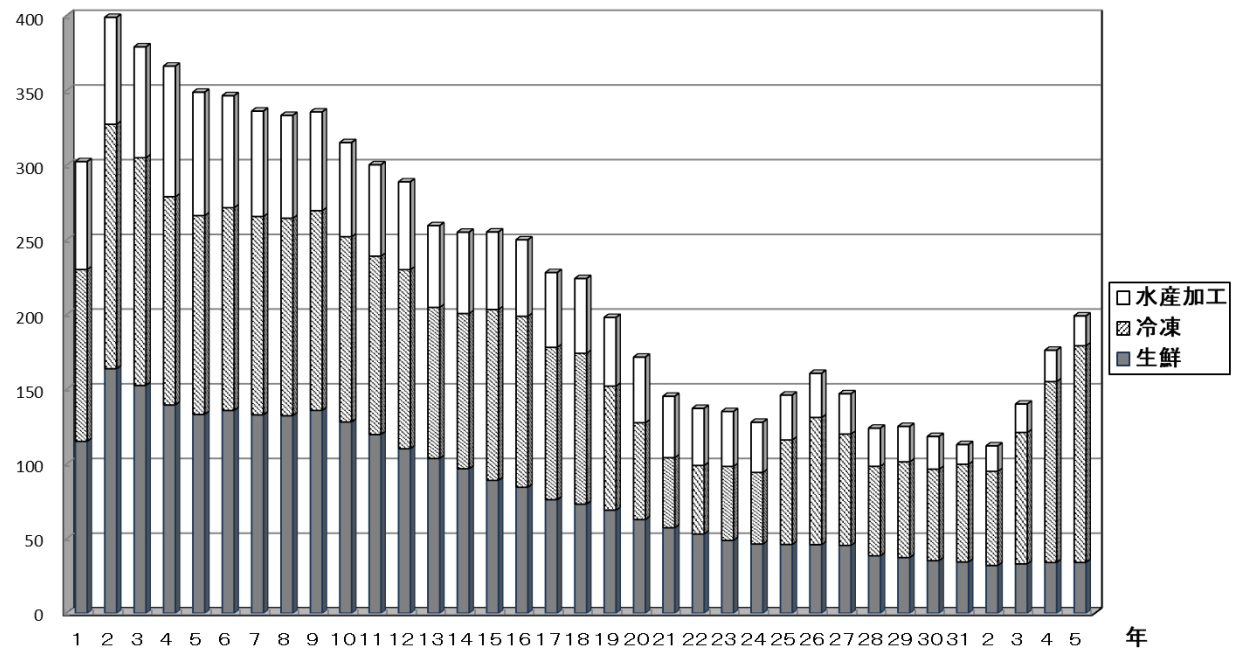

千トン

取扱高

億円

水産（消費地）取扱実績

入荷量

千トン

取扱高

億円