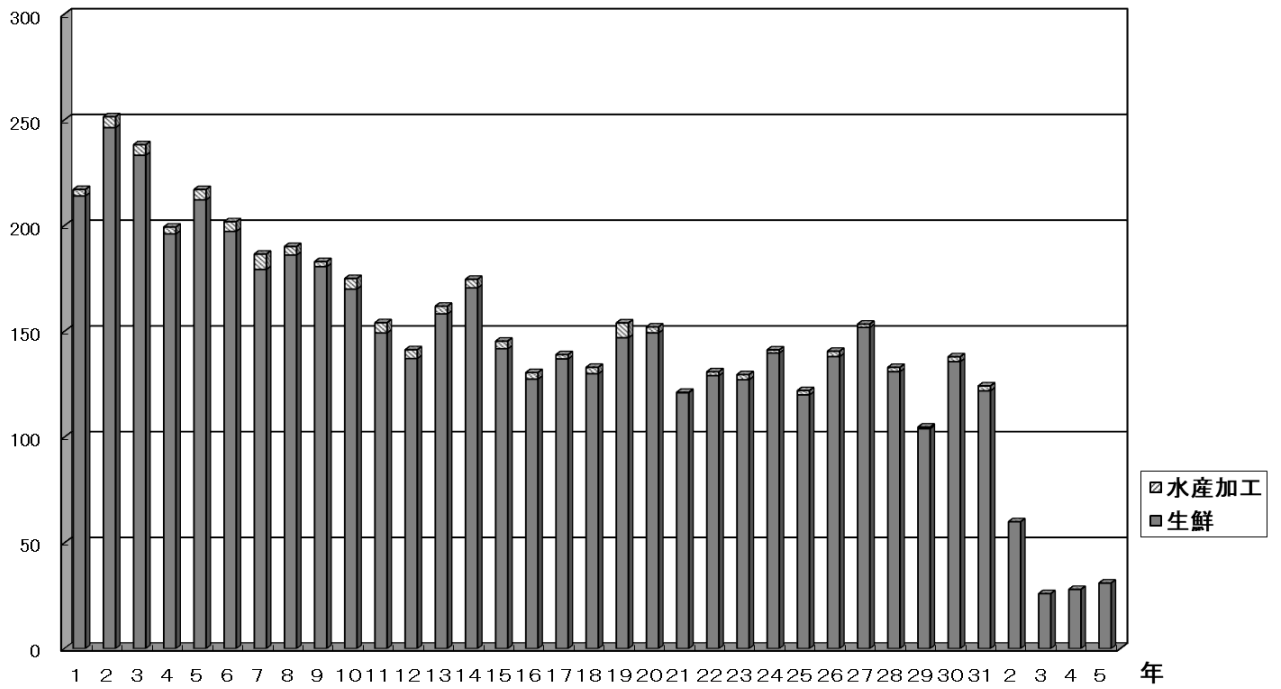

水産（産地）取扱実績

入荷量

千トン

取扱高

億円