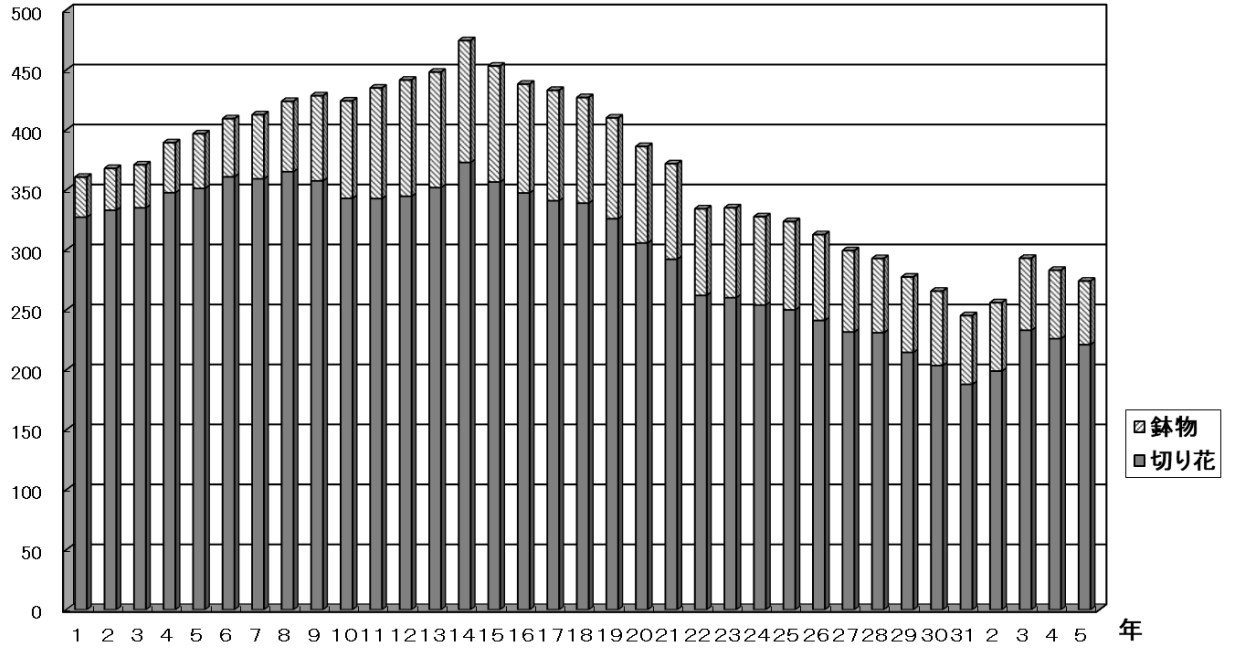

食肉取扱実績

入荷量

千トン

取扱高

億円

花き取扱実績

入荷量

百万本、百万鉢