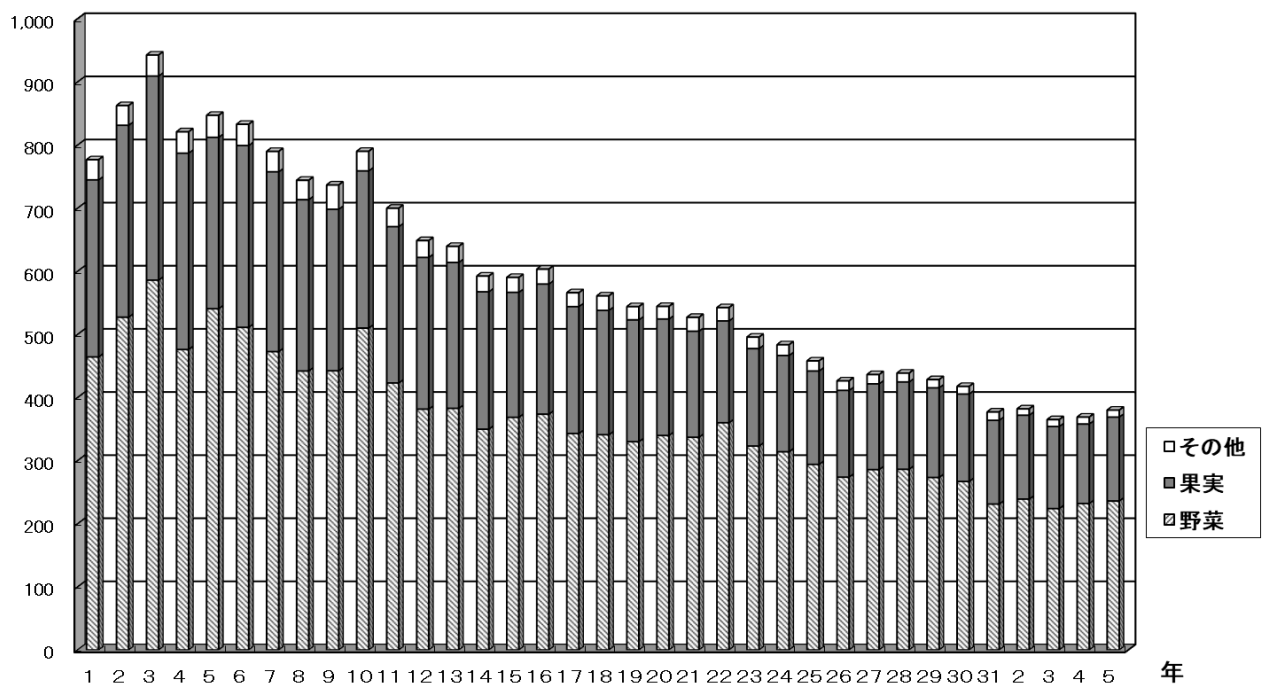

1 地方卸売市場取扱実績の推移（県計）

青果取扱実績

入荷量

千トン

取扱高

億円

水産（産地）取扱実績

入荷量