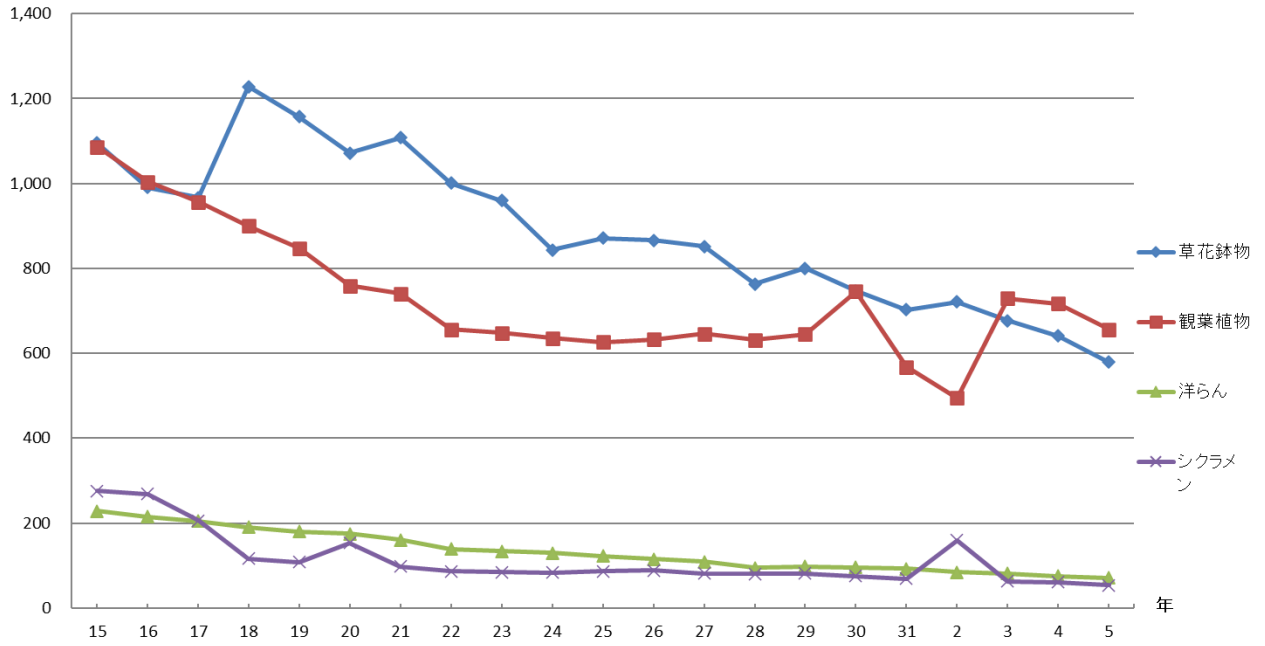

3 主な品目における取扱実績の推移

万鉢

鉢花(入荷量)

億円

鉢花(取扱高)