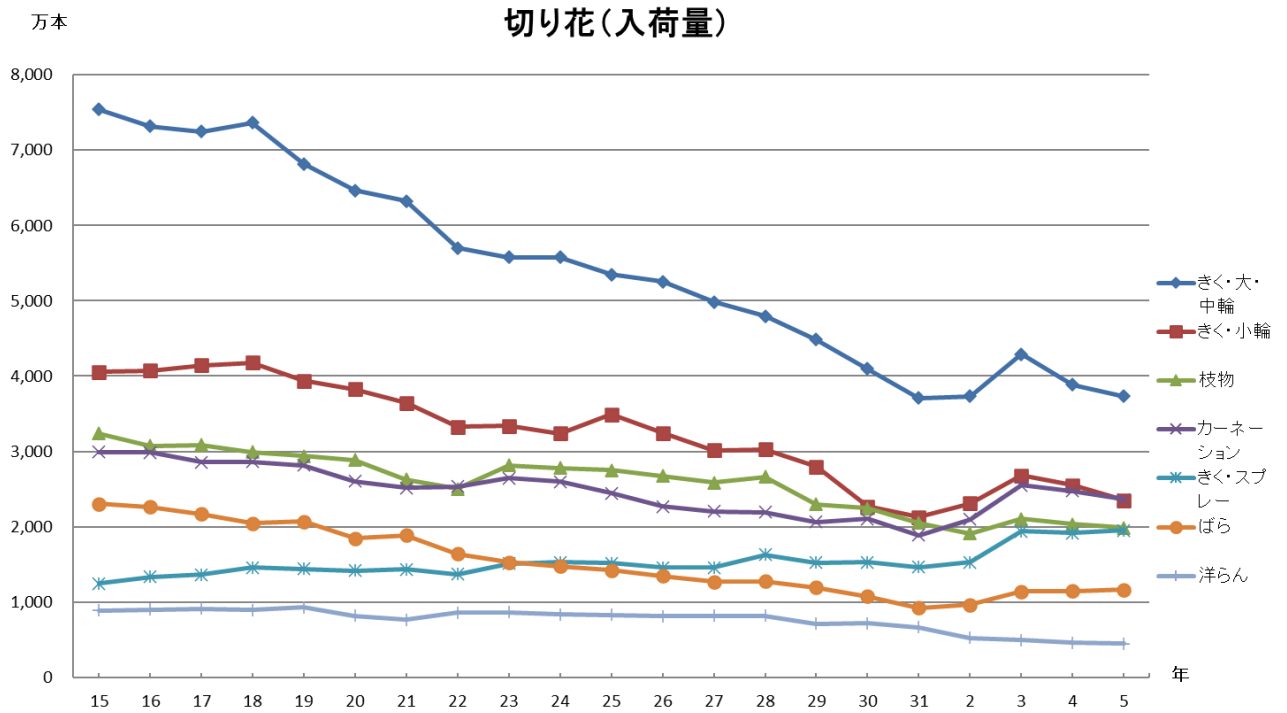

3 主な品目における取扱実績の推移

万鉢

鉢花(入荷量)

億円

鉢花(取扱高)