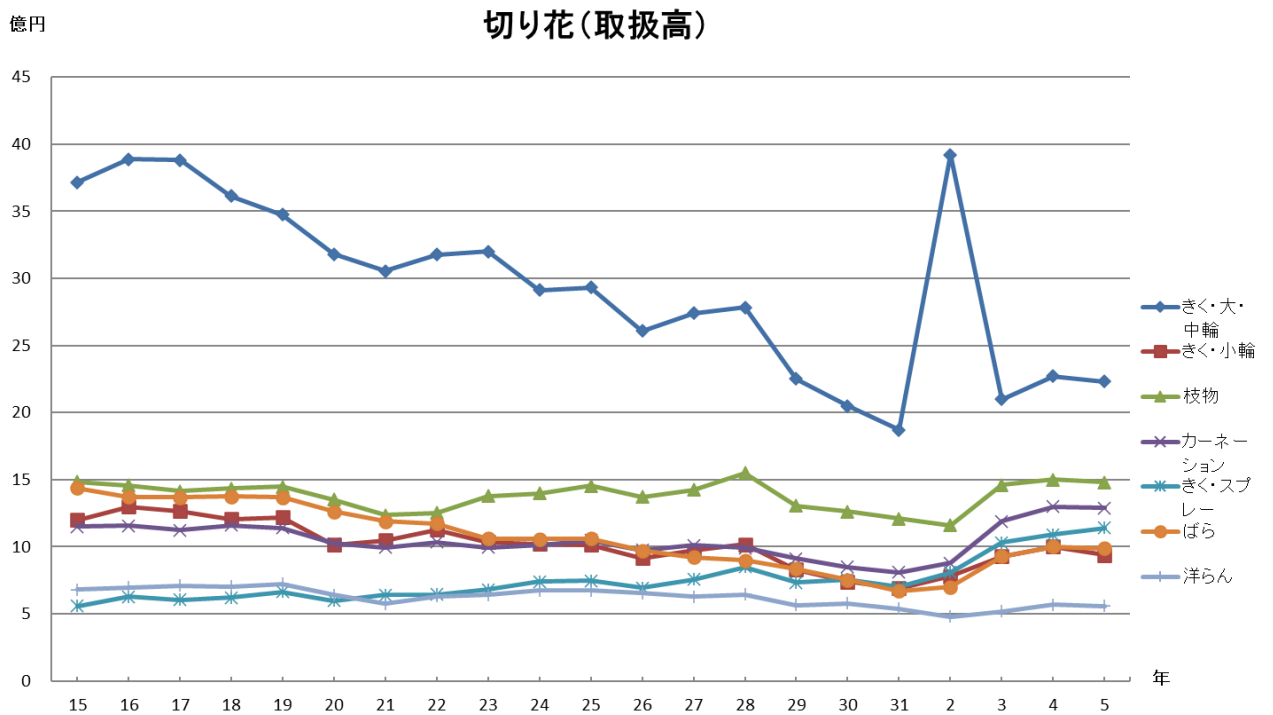

3 主な品目における取扱実績の推移

万鉢

鉢花(入荷量)

億円

鉢花(取扱高)