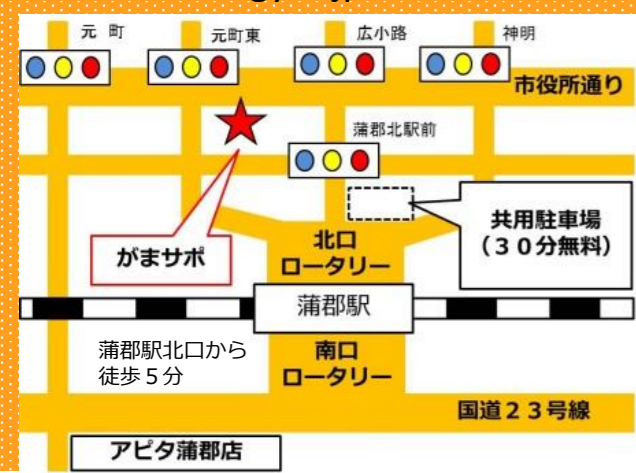

～ お問い合わせ先 ～

がまごおり若者サポートステーション
〒443-0043 蒲郡市元町9-9
火～土曜日 10:00～18:00
TEL・FAX:0533-67-3201
E-mail: info@gyss.jp

地域若者サポートステーションとよかわサテライト
〒442-0068 豊川市諏訪3丁目300番地
プリオ4階 団体活動室④⑤
TEL・FAX:0533-84-5430
E-mail: michigaeru_toyokawa@yahoo.co.jp