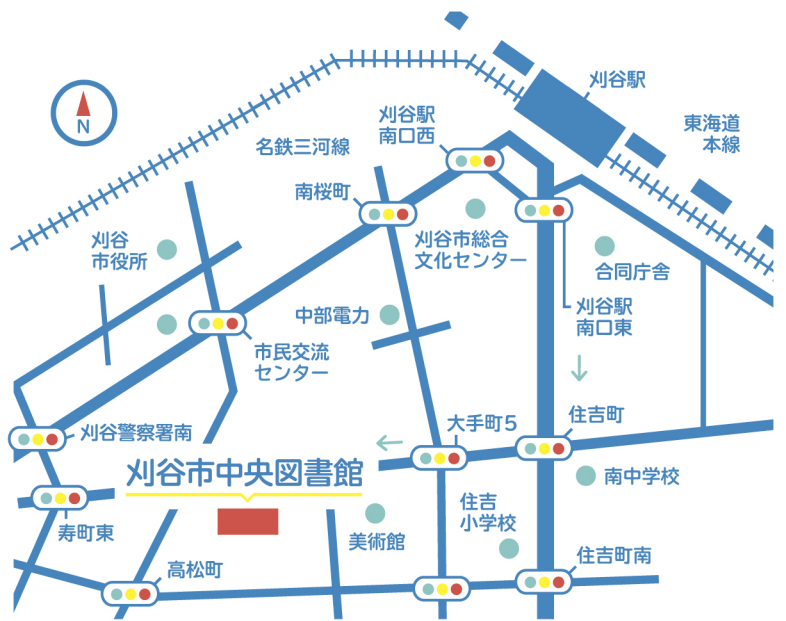

「未来塾」今後の開催日

miraijuku future dates

2024年

4月	水 3 10 17 24 金 5 12 19 26	8月	水 7 14 21 28 金 2 9 16 23 30	12月	水 4 11 18 25 金 6 13 20 27
5月	水 1 8 15 22 29 金 3 10 17 24 31	9月	水 4 11 18 25 金 6 13 20 27	1月	水 1 8 15 22 29 金 3 10 17 24 31
6月	水 5 12 19 26 金 7 14 21 28	10月	水 2 9 16 23 30 金 4 11 18 25	2月	水 5 12 19 26 金 7 14 21 28
7月	水 3 10 17 24 31 金 5 12 19 26	11月	水 6 13 20 27 金 1 8 15 22 29	3月	水 5 12 19 26 金 7 14 21 28

… この日付は祝日・刈谷市中央図書館蔵書点検日。
またスタッフ定期会議(奇数月第4金曜日)のため、未来塾はお休みです。
未来塾の最新の日程・情報は X や Instagram (@plathomekariya) をご確認ください。

運営

ぷらっとほーむ
plathome.npo

刈谷市を中心に、生きにくさを抱えた子ども・若者の支援をしている団体です。居場所づくりや、相談活動をしています。

Web: plathome-kariya.com

Mail: plathome.kariya@gmail.com

X: @plathomekariya

Instagram: plathomekariya

時間
毎週

水・金曜日

16時~18時 090-6646-2106

ぷらっとほーむ事務局 高須

開催
場所

中央図書館

〒448-0852 刈谷市住吉町4丁目1番地

交通アクセス:

JR 刈谷駅 (南口)・名鉄刈谷駅 (南口) から徒歩 10 分
公共施設連絡バス「かりまる」 全路線、
「刈谷市美術館」バス停から徒歩 5 分