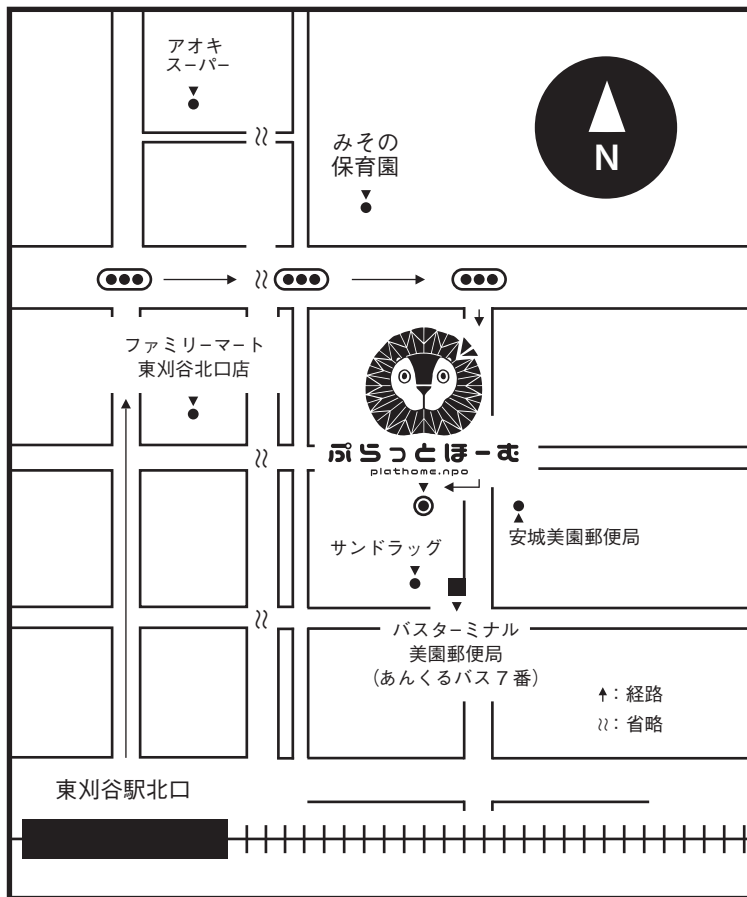

愛知県教育委員会「若者・外国人未来応援事業」
無料で高卒認定試験の学習支援と相談を受けます

東刈谷駅北口から東へ徒歩7分
安城美園郵便局向かいの建物です
お車の場合は駅前有料駐車場をご利用下さい
刈谷 安城 知立市 からのバスがあります