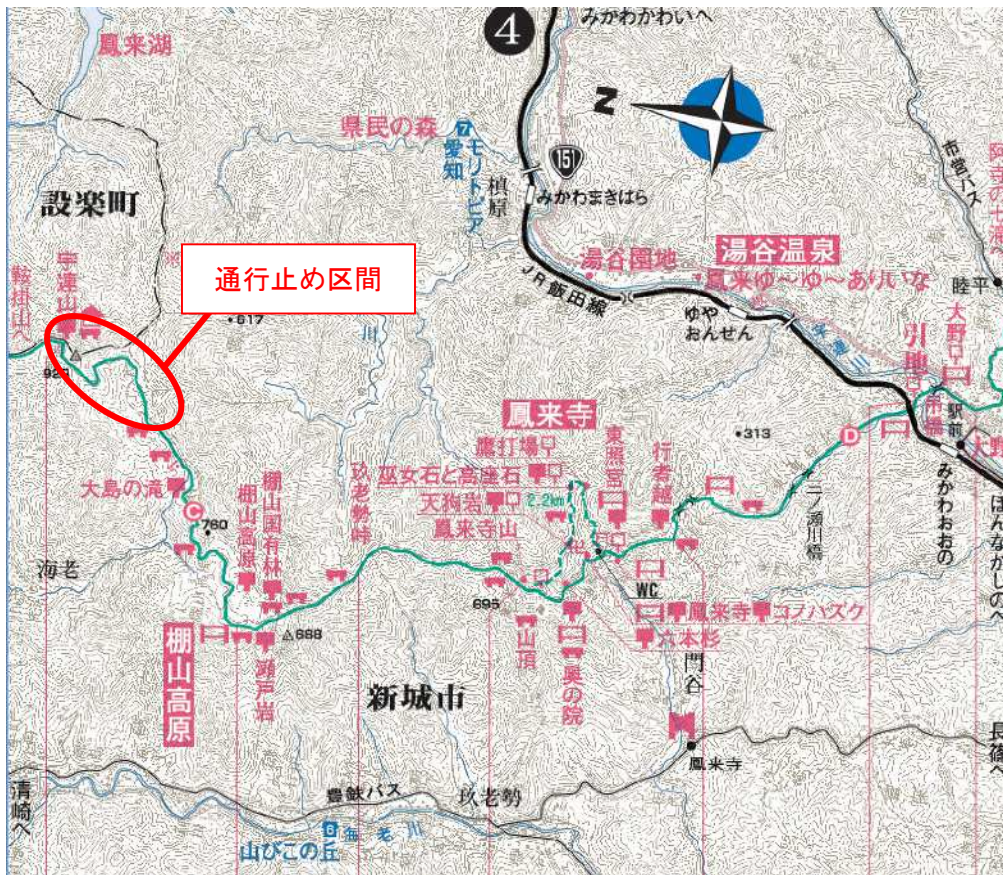

通行止め区間 位置図（新城市 副川地内）

拡大図

— : 東海自然歩道