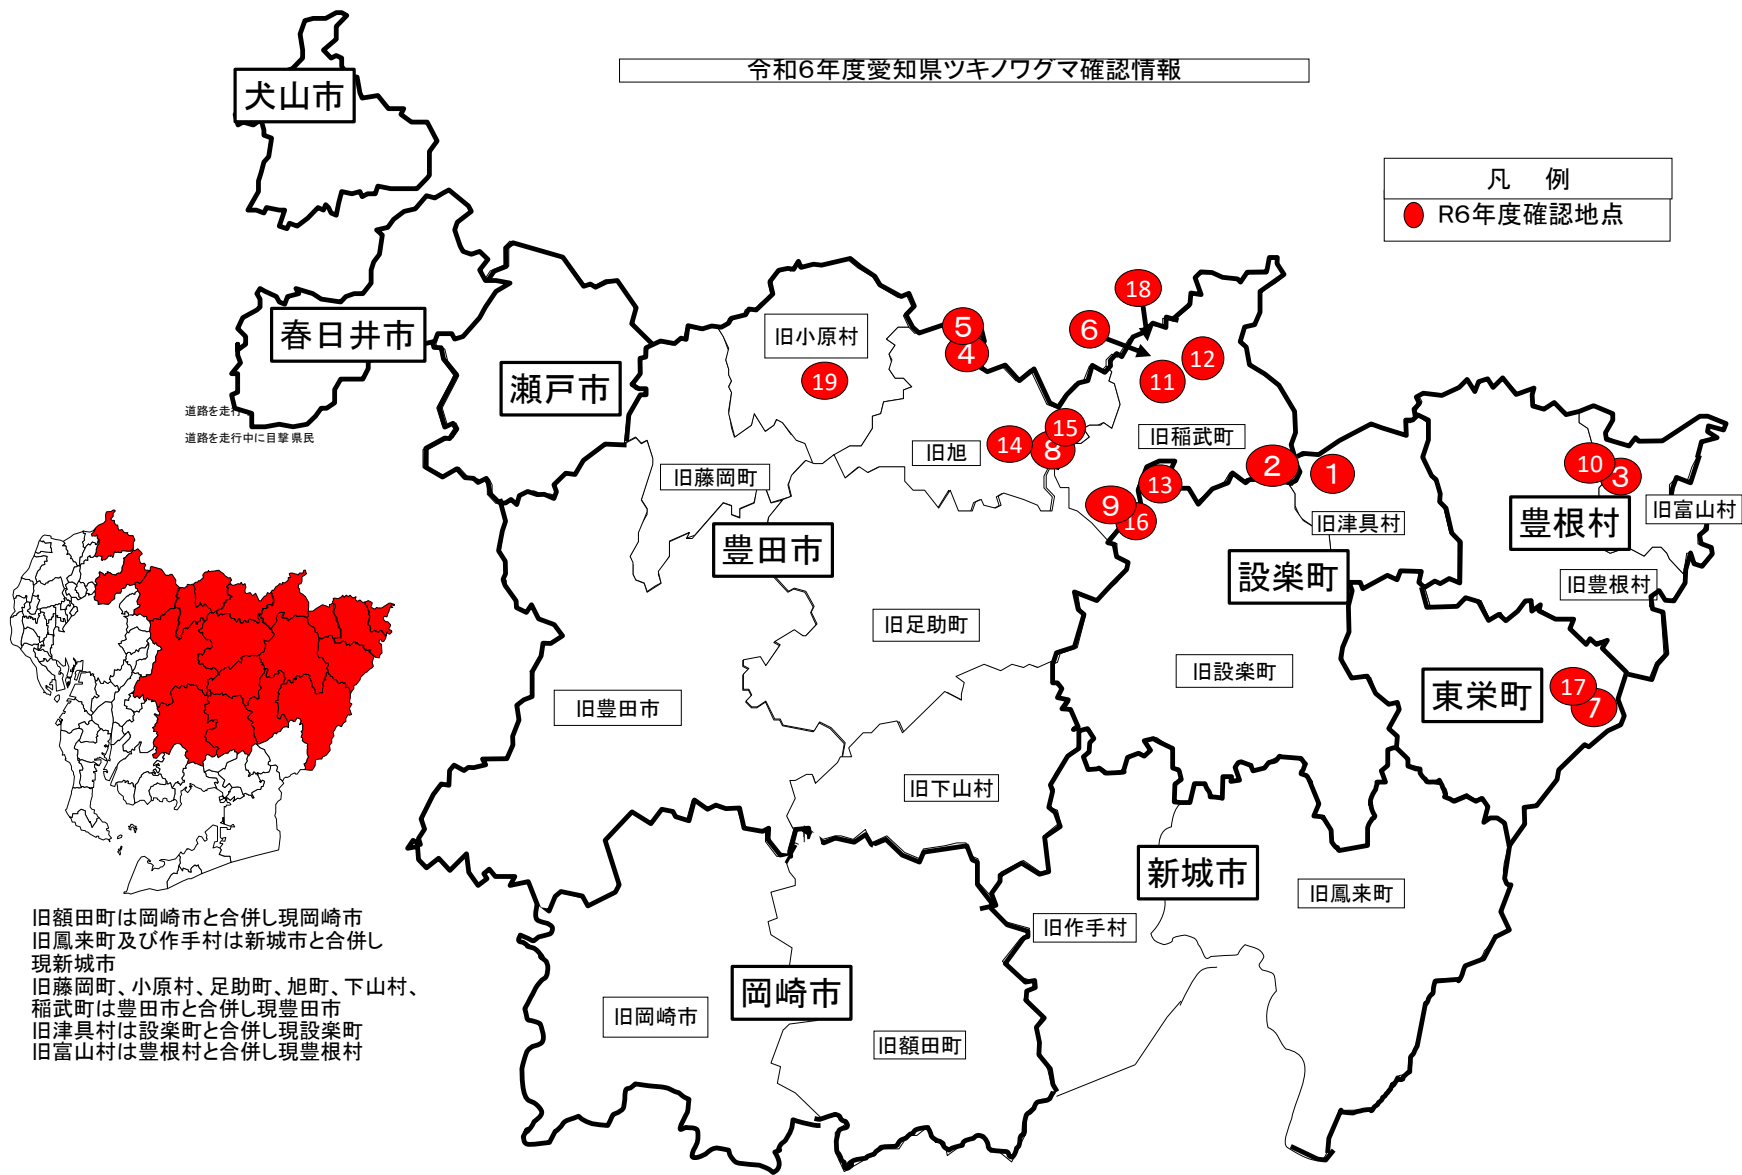

令和6年度愛知県ツキノワグマ確認情報

№	月	日	場 所	確認状況	被害状況	目撃者等	人身被害	備考
1	6	6	設楽町津具字東山	住民が道路を走行中に目撃した。	—	住民	—	
2	6	6	豊田市稲武町横川入	山中でクマを目撃した。	—	猟友会員	—	
3	6	10	豊根村富山字大沼	林道でクマを目撃した。	—	県民	—	
4	6	25	豊田市須渚町青木洞	山中に設置された定点カメラにおいて撮影された。	—	豊田市の定点カメラ	—	
5	6	26	豊田市須渚町井戸入	山中に設置された定点カメラにおいて撮影された。	—	豊田市の定点カメラ	—	
6	6	20	豊田市川手町ヲヲソリ	道路を走行中に目撃した。	—	県民	—	
7	6	27	東栄町大字東菌目字三本松	道路を走行中に目撃した。	—	県民	—	
8	7	3	豊田市坪崎町古屋敷	山中に設置された定点カメラにおいて撮影された。	—	豊田市の定点カメラ	—	
9	7	27	豊田市小野木町タカドヤ	山中で痕跡（破壊された養蜂箱）が確認された。	養蜂箱	住民	—	
10	7	31	豊根村三沢字大草代	くくりわなによる錯誤捕獲	—	猟友会員	—	放獣
11	7	9	豊田市牛地町駒山	山中に設置された定点カメラにおいて撮影された。	—	豊田市の定点カメラ	—	
12	7	26	豊田市夏焼町マツブ子	道路を走行中に目撃した。	—	県民	—	
13	8	3	設楽町西納庫字沖ノ平	くくりわなによる錯誤捕獲	—	猟友会員	—	殺処分
14	7	3	豊田市旭八幡町後洞	山中に設置された定点カメラにおいて撮影された。	—	豊田市の定点カメラ	—	
15	7	20	豊田市日下部町大平	山中に設置された定点カメラにおいて撮影された。	—	定点カメラ	—	
16	8	13	豊田市小田木町ミタ洞	山中で痕跡（破壊された養蜂箱）が確認された。	養蜂箱	住民	—	
17	9	5	東栄町大字東菌目字下林	道路を走行中に目撃した。	—	県民	—	
18	9	21	豊田市押山町ススベ	住民が痕跡（折られたクリの木、足跡、クマ棚）を確認した。	クリの木	住民	—	
19	10	9	豊田市市場町市場前	道路を走行中に目撃した。	—	県民	—	

令和6年度愛知県ツキノワグマ確認情報

凡例

● R6年度確認地点

旧額田町は岡崎市と合併し現岡崎市
旧鳳来町及び作手村は新城市と合併し現新城市
旧藤岡町、小原村、足助町、旭町、下山村、稲武町は豊田市と合併し現豊田市
旧津具村は設楽町と合併し現設楽町
旧富山村は豊根村と合併し現豊根村