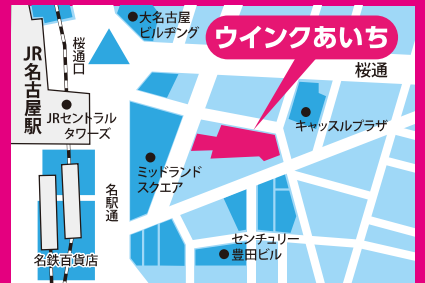

同日開催

介護の仕事カムバック研修会

9:30~11:30
(事前申込制)

詳しくは