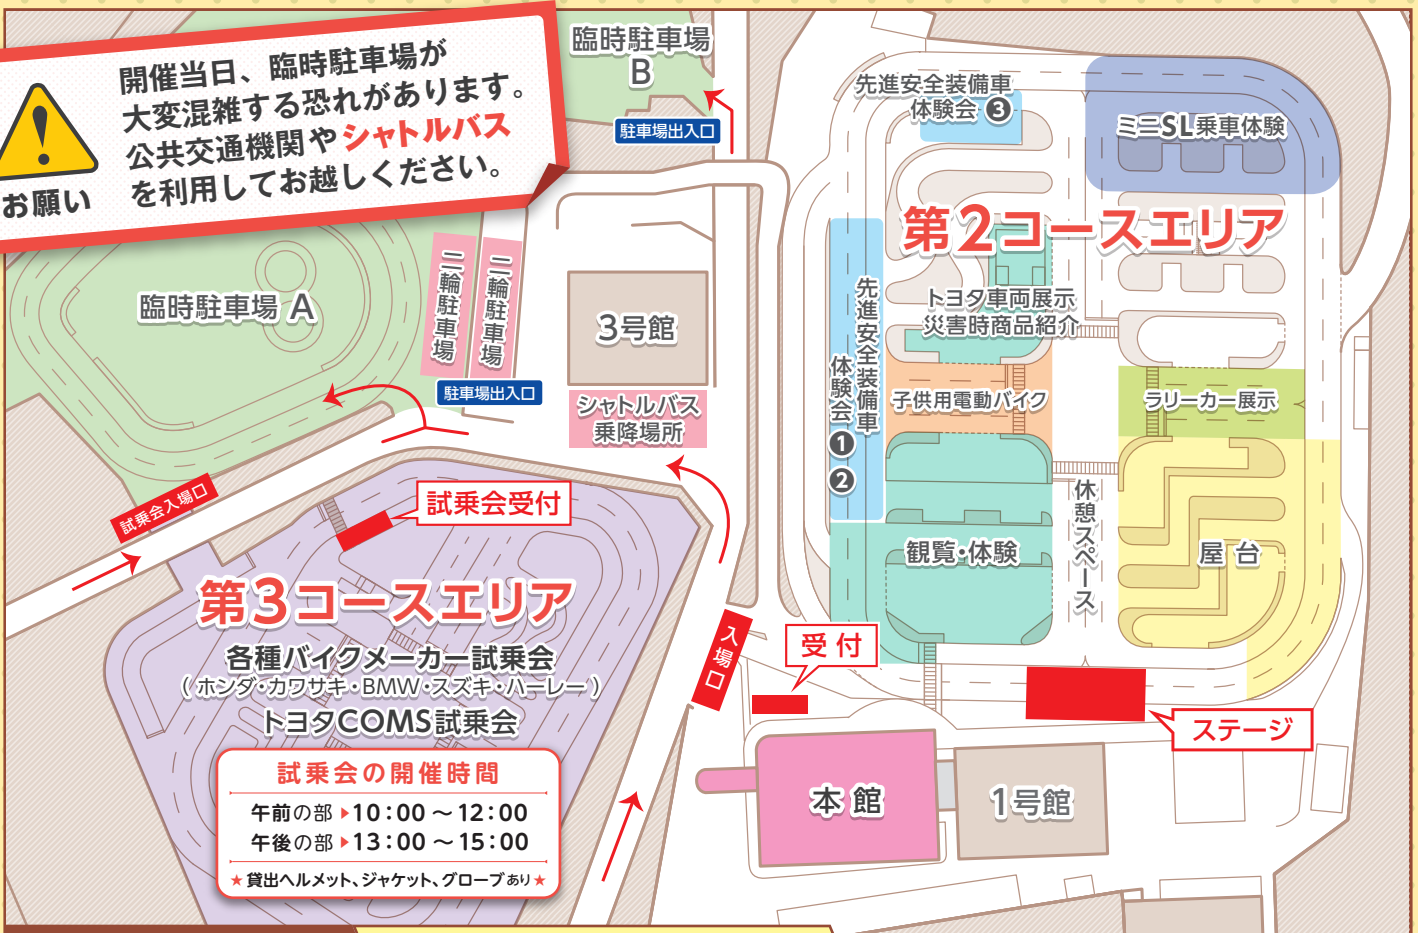

※イベント・展示は変更となる場合がございます。予めご了承ください。

※50音順

お願い

開催当日、臨時駐車場が大変混雑する恐れがあります。公共交通機関やシャトルバスを利用してお越しください。

## 会場案内図

\* 敷地内すべて禁煙です! \*

※雨天の場合は屋外のイベント会場の一部が変更・中止となります。あらかじめご了承ください。