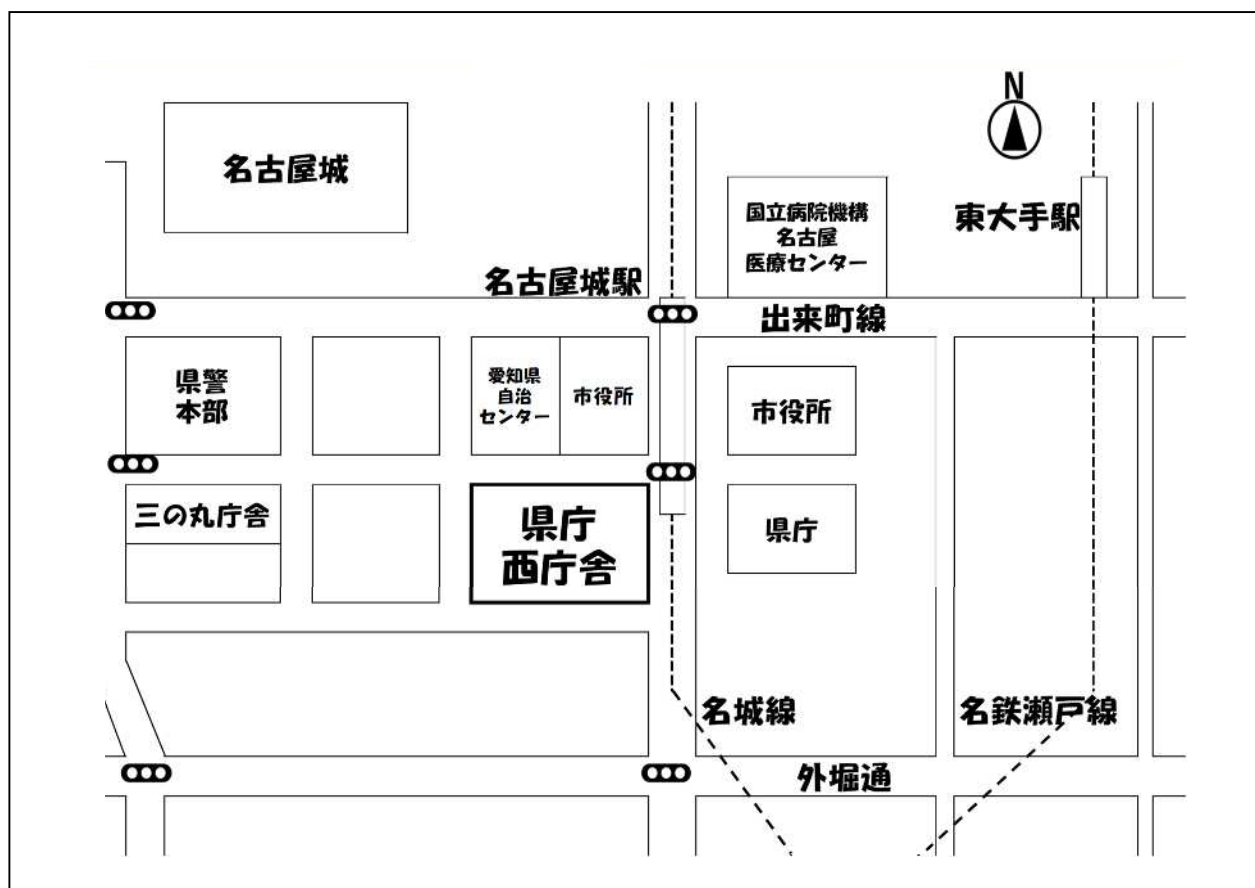

愛知県庁 名古屋市中区三の丸三丁目1番2号

地下鉄 名古屋城下車徒歩 1分

名鉄 東大手下車徒歩 5分

市バス(基幹バス) 市役所下車徒歩 3分

**駐車場はありませんので、公共交通機関をご利用ください。**