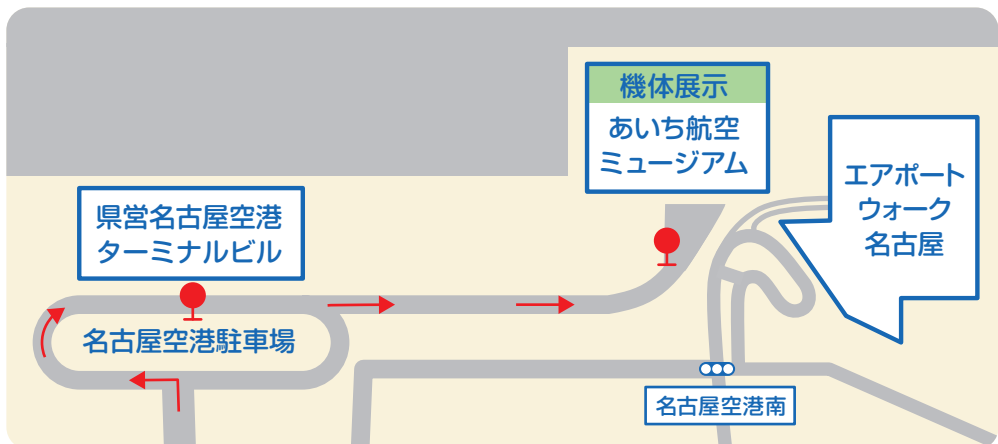

イベントの詳細・お申し込みはコチラ

空中給油・輸送機

「KC-767」
の実機展示

時間 11:00～13:00

場所 あいち航空ミュージアム(東側の駐機場)

「名古屋空港の歴史を振り返る」

パネル
展示

時間 10:00～17:00

(最終入館は16:30まで)

場所 あいち航空ミュージアム

名古屋空港の歴史を振り返る写真パネルを展示します。

ステージ イベント

時間 14:00～15:30

場所 あいち航空ミュージアム
(フライングボックス前ステージ)

- 豊山ウインドオーケストラによる演奏
- クイズ大会およびトークショー

県営名古屋空港開港20周年の申し込みに当たった皆様にご提供いただいた個人情報、個人情報保護に関する法律及び関連法令を遵守し、適正に管理し、本目的以外の利用はいたしません。

会場にお越しの際は、便利でスムーズな公共交通機関を御利用ください。
なお、バスが運休している場合もありますので、あらかじめ運行状況を御確認ください。