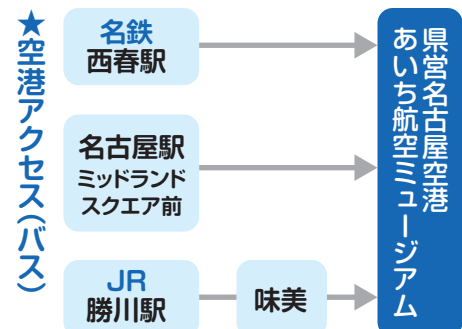

イベントの詳細・お申し込みはコチラ

空中給油・輸送機

「KC-767」
の実機展示

時間 11:00～13:00

場所 あいち航空ミュージアム(東側の駐機場)

「名古屋空港の歴史を振り返る」

パネル
展示

時間 10:00～17:00

(最終入館は16:30まで)

場所 あいち航空ミュージアム

名古屋空港の歴史を振り返る写真パネルを展示します。

ステージ イベント

時間 14:00～15:30

場所 あいち航空ミュージアム
(フライングボックス前ステージ)

- 豊山ウインドオーケストラによる演奏
- クイズ大会およびトークショー

県営名古屋空港開港20周年の申し込みに当たった皆様にご提供いただいた個人情報、個人情報保護に関する法律及び関連法令を遵守し、適正に管理し、本目的以外の利用はいたしません。

会場にお越しの際は、便利でスムーズな公共交通機関を御利用ください。
なお、バスが運休している場合もありますので、あらかじめ運行状況を御確認ください。