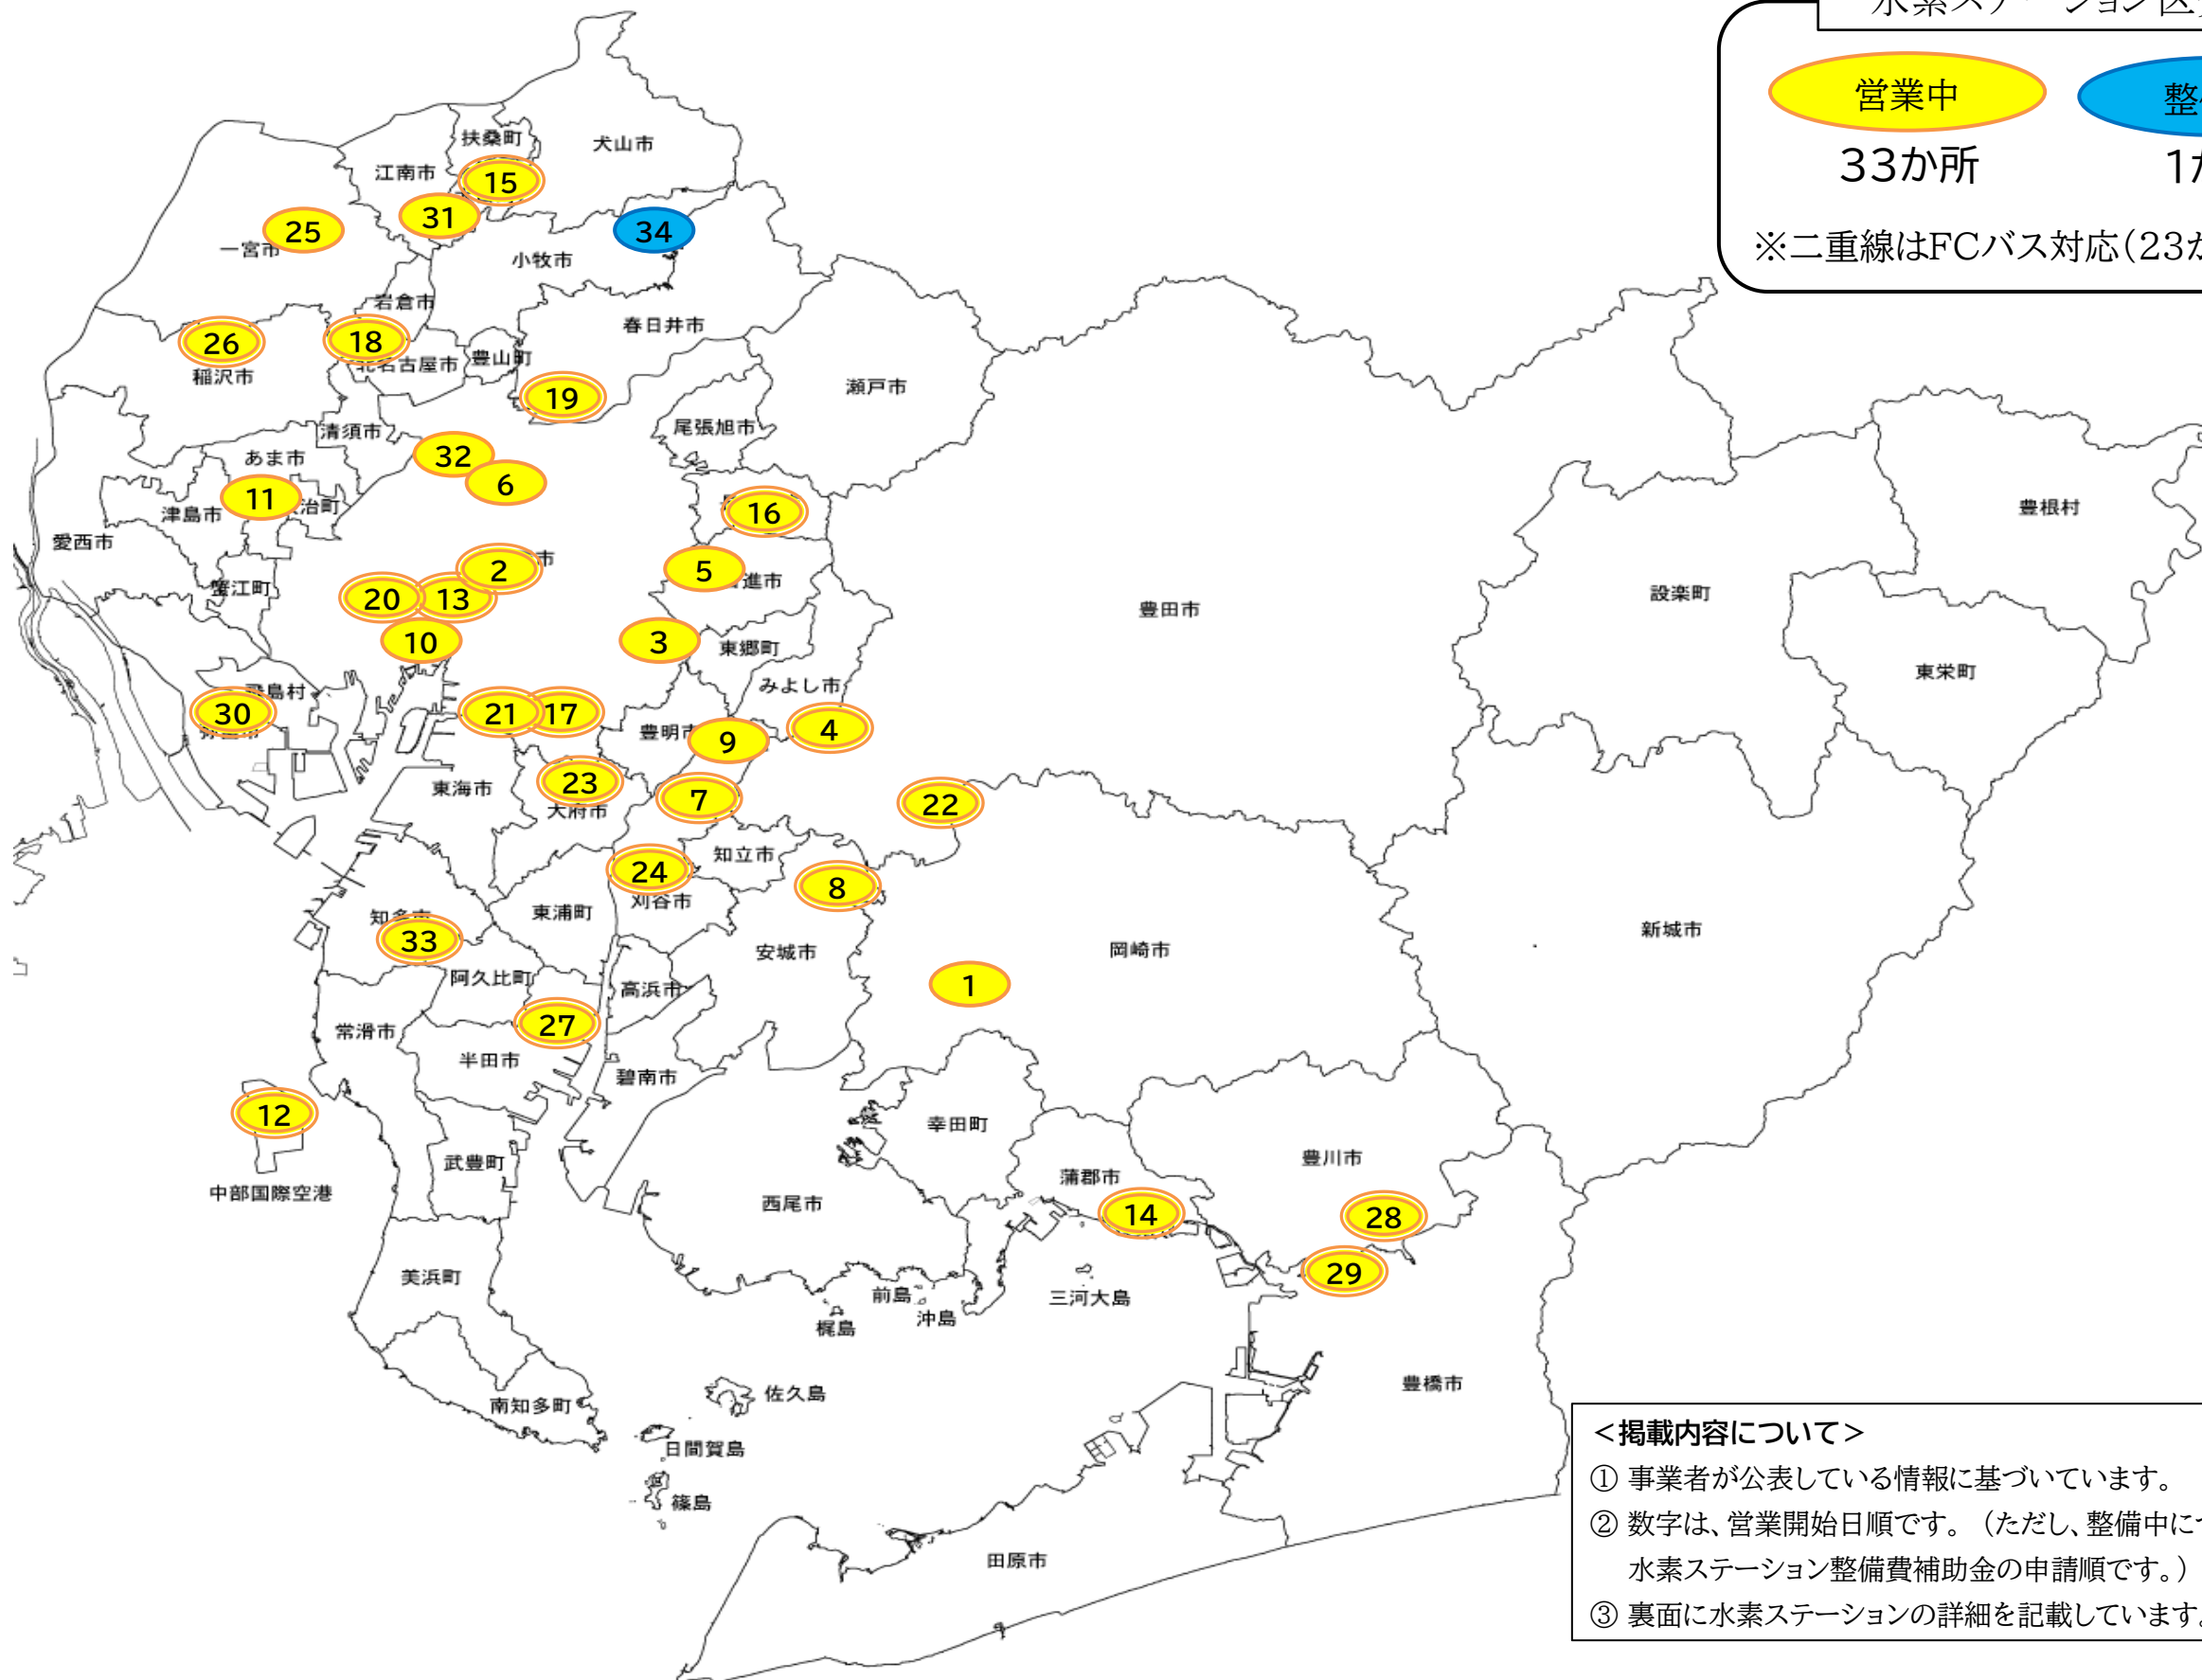

# 愛知県内の水素ステーションマップ

2024年12月1日現在

## 水素ステーション区分

営業中

33か所

整備中

1か所

※二重線はFCバス対応(23か所)

# 愛知県内の水素ステーションマップ

No.	水素ステーション名	所在地	電話番号
1	ENEOS Dr.Driveセルフ岡崎羽根店	岡崎市羽根町小豆坂142-1	0564-64-6421
②	熱田水素ステーション	名古屋市熱田区六野一丁目201-7	052-881-2221
3	ENEOS Dr.Driveセルフ神の倉店	名古屋市緑区赤松802	052-680-9021
④	とよた堤水素ステーション	みよし市打越町下鶴ノ巣70-4	0561-56-8884
5	日進水素ステーション	日進市梅森町西田面101-1	052-800-1221
6	イワタニ水素ステーション名古屋葵	名古屋市東区葵1-16-3	070-2900-4373
⑦	イワタニ水素ステーション愛知刈谷	刈谷市一里山町深田3-3	0566-91-0465
⑧	安城尾崎水素ステーション	安城市尾崎町郷西59	0566-97-1691
9	刈谷井ヶ谷水素ステーション	刈谷市井ヶ谷町久伝原37	0566-93-5257
10	みなとアクルス水素ステーション	名古屋市港区金川町101	052-661-1570
11	ENEOS Dr.Driveセルフ七宝下田店	あま市七宝町下田下才当治38	052-446-8704
⑫	セントレア水素ステーション	常滑市セントレア3-8-19	0569-84-0325
⑬	イワタニ水素ステーション熱田西	名古屋市熱田区大宝2-3-10	052-265-5625
⑭	エア・リキード蒲郡水素ステーション	蒲郡市海陽町2丁目2番地	0533-95-5361
⑮	エア・リキード大口水素ステーション	丹羽郡大口町中小口3丁目317番	0587-22-5036
⑯	イワタニ水素ステーション愛知長久手	長久手市横道41-381	070-2900-4374
⑰	イワタニ水素ステーション名古屋鳴海	名古屋市緑区鳴海町中汐田49-1	070-2900-4378
⑱	エア・リキード北名古屋山之腰水素ステーション	北名古屋市山之腰天神東85	0568-48-8510

※ 営業日や混雑状況に関するお問い合わせは、水素ステーションへお電話ください。○数字はFCバス対応の水素ステーション(23か所)です。