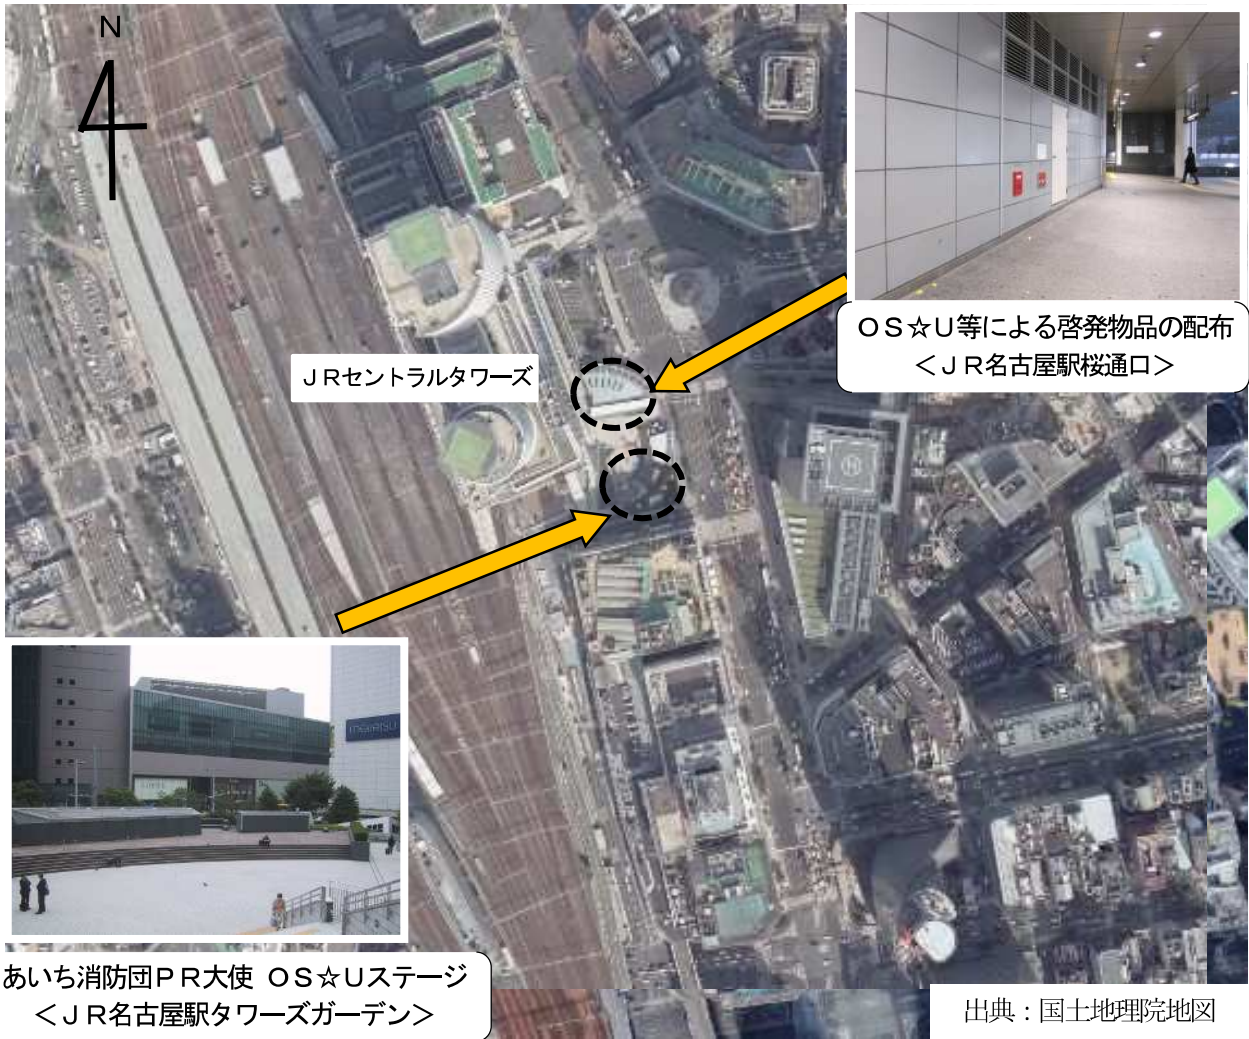

(参考) PR活動メイン会場図

JRセントラルタワーズ

OS☆U等による啓発物品の配布
<JR名古屋駅桜橋通路>

あいち消防団PR大使 OS☆Uステージ
<JR名古屋駅タワーズガーデン>

出典：国土地理院地図