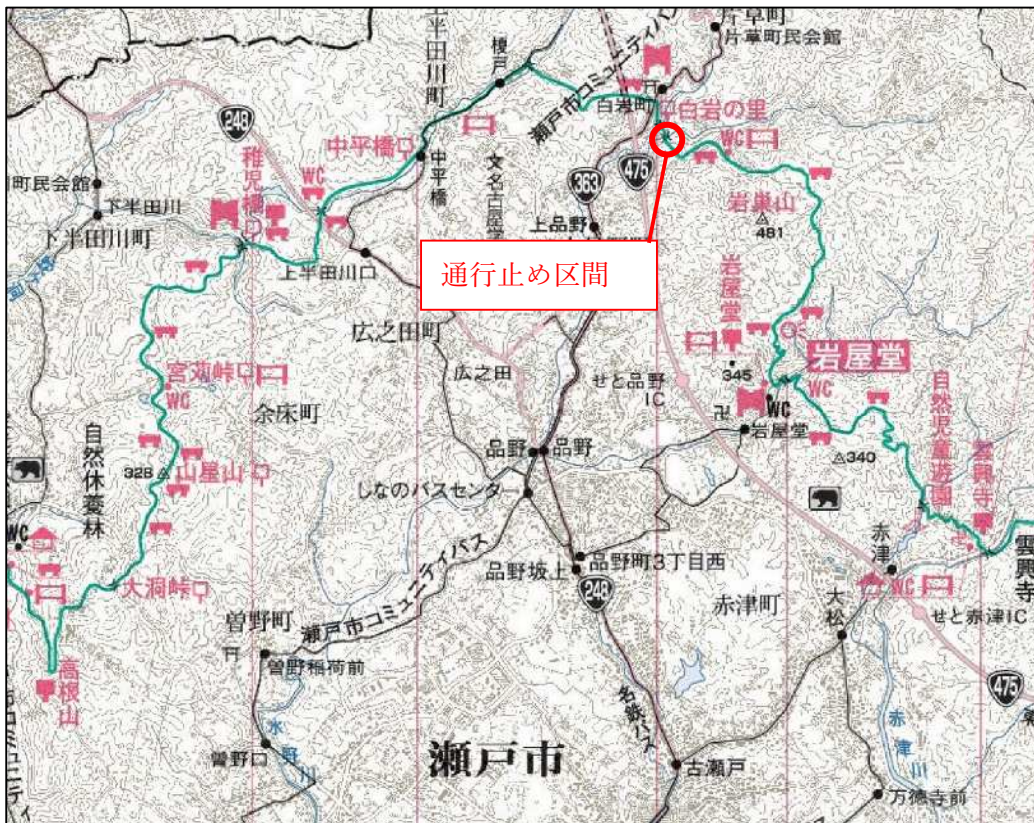

通行止め区間 位置図（瀬戸市 白岩地内）

拡大図

— : 東海自然歩道