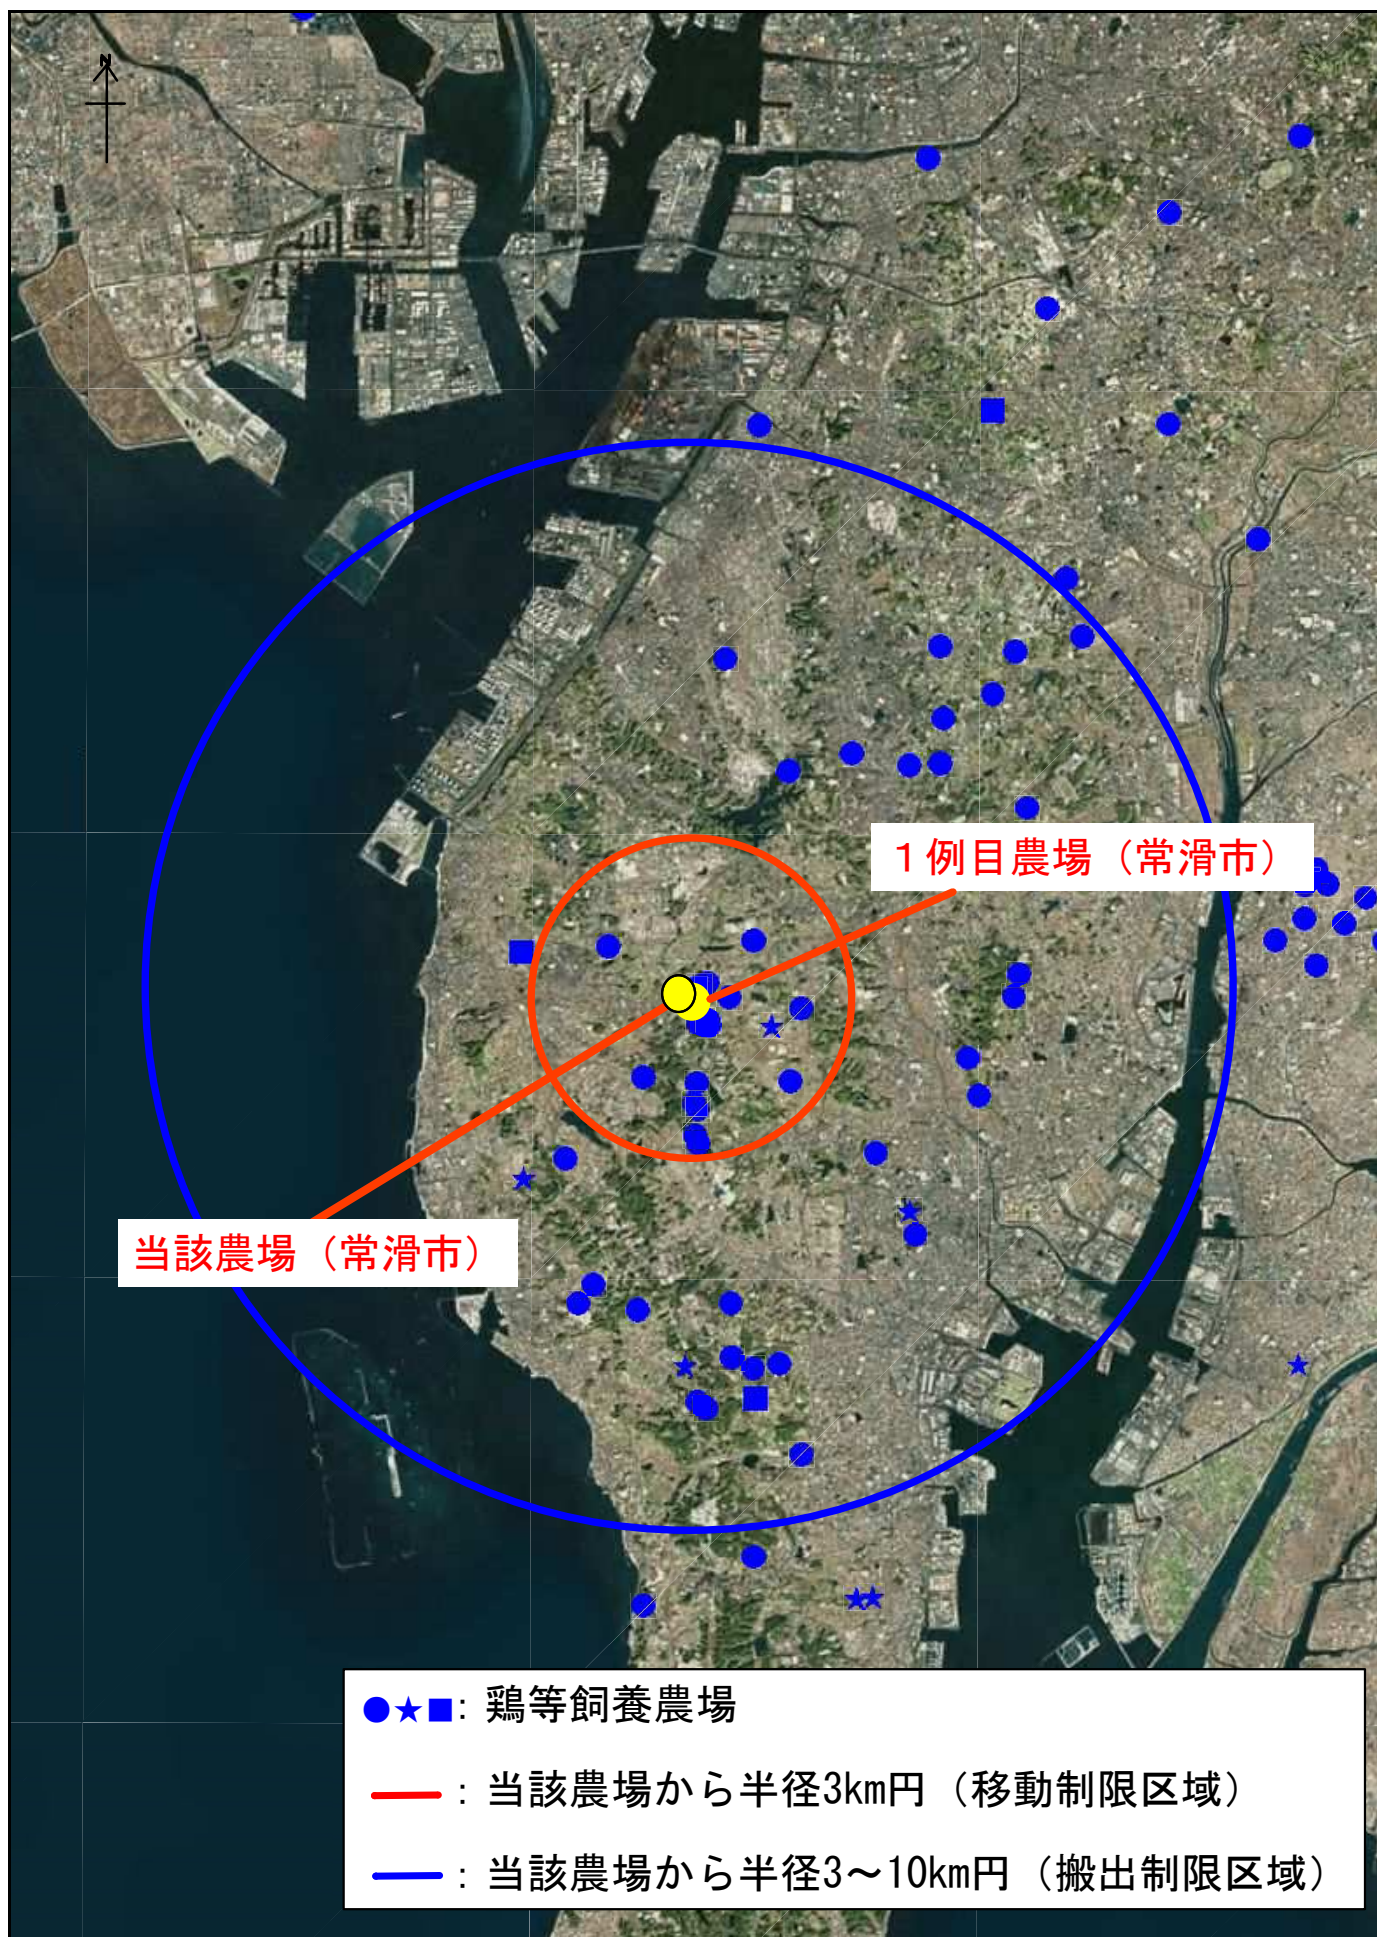

第2回 愛知県特定家畜伝染病緊急対策会議次第

日時：2025年1月6日（月）

午前9時30分

場所：本庁舎6階 正庁

1 議長あいさつ（愛知県知事）

2 議 題

（1）常滑市における高病原性鳥インフルエンザの疑似患畜の確認について
（2例目）

（2）防疫方針について

第2回愛知県特定家畜伝染病緊急対策会議 配席図

日時 2025年1月6日
午前9時30分
場所 愛知県庁本庁舎6階
正庁

出入口

出入口

常滑市における高病原性鳥インフルエンザの疑似患畜の確認について

(2例目)

<p>1月5日</p>	<ul style="list-style-type: none"> ・ 1月2日に常滑市で確認された高病原性鳥インフルエンザ疑似患畜に伴う移動制限区域内の採卵鶏農場から、午後1時30分頃、飼養する鶏の死亡が増加した旨、西部家畜保健衛生所に通報あり ・ 当該家畜保健衛生所の家畜防疫員が農場に立ち入り ・ 午後4時30分、当該農場において死亡した鶏等を検体として鳥インフルエンザの簡易検査を実施し、陽性と判明 ・ 中央家畜保健衛生所へ簡易検査陽性となった検体を搬入し、遺伝子検査を実施 ・ 今回の農場は移動制限区域内のため、既に以下の措置を実施済み <ul style="list-style-type: none"> (1) 鶏等の移動の制限 (2) 出入りの際の消毒の徹底 (3) 当該農場への関係者以外の立入禁止
<p>1月6日</p>	<ul style="list-style-type: none"> ・ 中央家畜保健衛生所における遺伝子検査の結果、高病原性鳥インフルエンザ遺伝子が検出され、農林水産省は、午前8時に高病原性鳥インフルエンザの疑似患畜と判定 ・ 当該農場及び周辺農場における敷地内の消毒を実施
<p>今後の対応</p>	<ul style="list-style-type: none"> ・ 当該農場の飼養鶏約12万羽の殺処分及び埋却 ・ 周辺農場の臨床検査 【周辺農場の飼養状況】 ・ 半径3km以内（移動制限区域） 鶏等 18農場 約203万羽 ・ 半径3～10km以内（搬出制限区域） 鶏等 24農場 約132万羽 ・ 消毒ポイントの運営

防疫方針

1月	6日 (月)	~	10日 (金)	~	13日 (月)	~	4日 (火)	~	2月			
発生農場	PCR検査 高病原性鳥インフルエンザ疑似患畜決定											
	殺処分			埋却			防疫措置完了			終		
周辺農場	汚染物品処理・消毒											
	消毒ポイント 搬出制限区域 (10 km)			防疫措置完了後10日が経過した後の検査で陰性が確認されるまで			消毒ポイント 移動制限区域 (3 km)			防疫措置完了後28日が経過した後の検査で陰性が確認されるまで		
	消毒ポイント 移動制限区域 (3 km)			防疫措置完了後21日まで			監視強化区域 (10 km)			監視強化区域 (3 km)		

【農場の飼養状況】
所在地：常滑市
飼養羽数：採卵鶏約12万羽

当該農場の周辺農場等

6.5 km
1:130,000

消毒ポイント

※地図は国土地理院の地理院地図を使用

- 3km圏内の消毒ポイント
- 10km圏内の消毒ポイント

消毒ポイント一覧

No.	開設期間・時間	名称・住所	対象道路
1	1月2日（木）から当面の間 午前7時から午後5時30分まで	<small>くさきこうみんかん</small> 草木公民館 阿久比町大字草木字堀田 25-1	県道西尾知多線 県道草木金沢線
2	1月2日（木）から当面の間 午前7時から午後5時30分まで	<small>やたしゅうらく</small> 矢田集落センター 常滑市矢田字青木 118	県道南粕半田線
3	1月2日（木）から当面の間 午前7時から午後9時まで	<small>けんこう もりこうえん</small> あいち健康の森公園（第三駐車場） 大府市半月町3丁目	県道東浦名古屋線
4	1月2日（木）から当面の間 午前7時から午後5時30分まで	<small>はんだしほくぶぼち</small> 半田市北部墓地 半田市平地馬場町 2-8	県道西尾知多線 県道半田東浦線
5	1月2日（木）から当面の間 午前7時から午後5時30分まで	<small>はんだりよくちこうえん</small> 半田緑地公園 半田市十一号地	県道碧南半田常滑線
6	1月2日（木）から当面の間 午前7時から午後5時30分まで	<small>ち たとこなめなんぶしゅうか</small> JA あいち知多常滑南部集荷センター 常滑市古場字五反田 5-1	県道東浦名古屋線 県道古場武豊線