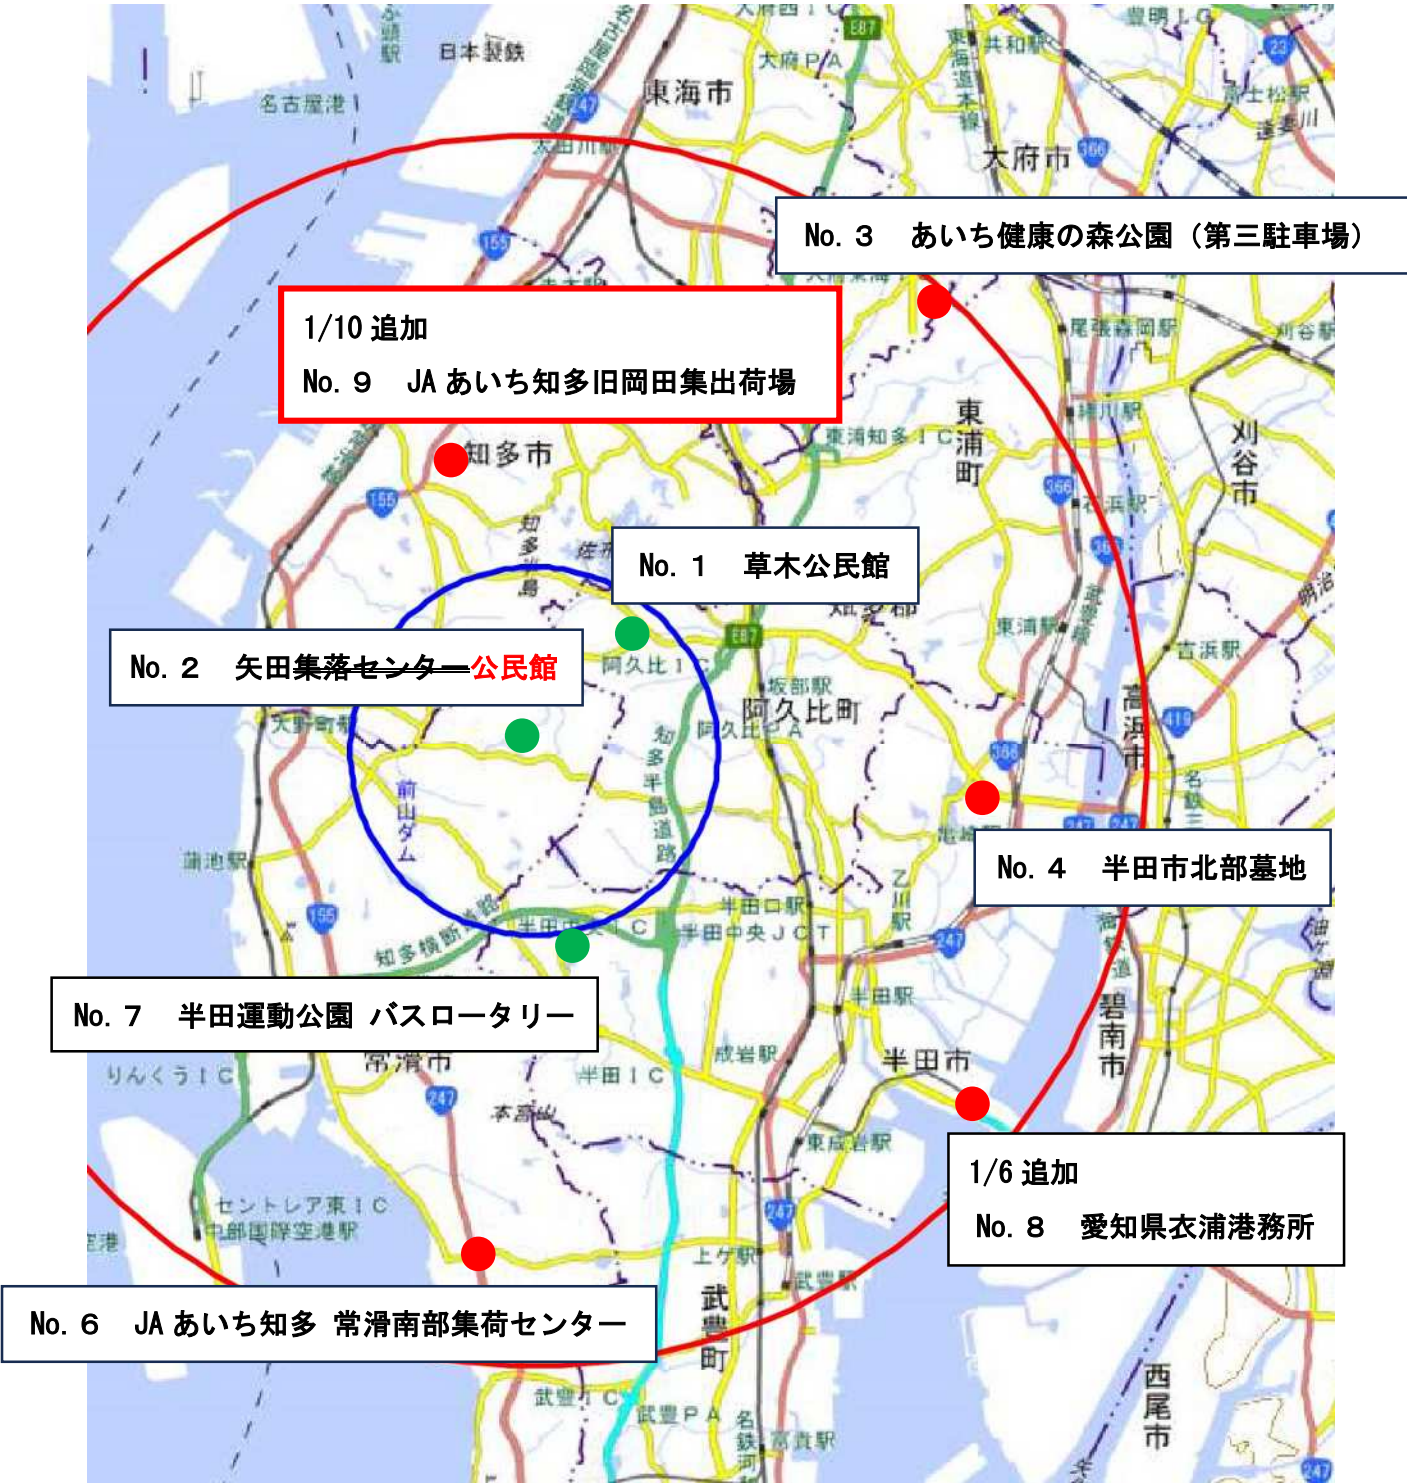

消毒ポイント

※地図は国土地理院の地理院地図を使用

- 3 km 圏内の消毒ポイント
- 10 km 圏内の消毒ポイント

消毒ポイント一覧

No.	開設期間・時間	名称・住所	対象道路
1	1月2日(木)から当面の間 24時間(1月6日(月)より)	草木公民館 阿久比町大字草木字堀田 25-1	県道西尾知多線 県道草木金沢線
訂正 2	1月2日(木)から当面の間 午前7時から午後5時30分まで	矢田集落センター公民館 常滑市矢田字青木 118	県道南粕谷半田線
3	1月2日(木)から当面の間 24時間(1月6日(月)より)	あいち健康の森公園(第三駐車場) 大府市半月町3丁目	県道東浦名古屋線
訂正 4	1月2日(木)から当面の間 午前7時から午後5時30分まで	半田市北部墓地 半田市平地馬場町2-81丁目	県道西尾知多線 県道半田東浦線
5	1月2日(木)から当面の間 午前7時から午後5時30分まで	半田緑地公園 半田市十一号地	県道碧南半田常滑線
6	1月2日(木)から当面の間 午前7時から午後5時30分まで	JA あいち知多常滑南部集荷センター 常滑市古場字五反田 5-1	国道 247 号線 県道古場武豊線
7	1月6日(月) 午前8時から午後5時30分まで 1月7日(火)夜より当面の間 24時間	半田運動公園 バスロータリー 半田市池田町 3-1-1	県道碧南半田常滑線
8	1月6日(月)から当面の間 午前7時から午後5時30分まで	愛知県衣浦港務所 半田市十一号地 1-1	県道碧南半田常滑線
追加 9	1月10日(金)から当面の間 24時間(1月10日(金)正午より)	JA あいち知多旧岡田集出荷場 知多市日長二夕股 1 3 3	国道 155 号線